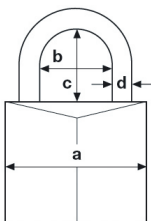

724/20

a	23	b	9	c	22	d	3

Технологія:

- Для виготовлення цього замка використовують алюміній, який є досить легким та не кородує.
- Замок – кодовий. Цифровий код налаштовується індивідуально. Зручний для користування кількома людьми.
- Доступні в декількох кольорах.

Застосування:

- Замикають валізи, шкільні шафки та шафки в спортивних центрах, човни, яхти та не тільки.
- Ефективний при використанні в місцях з підвищеним рівнем вологи та на приморських територіях, оскільки стійкий до корозії.