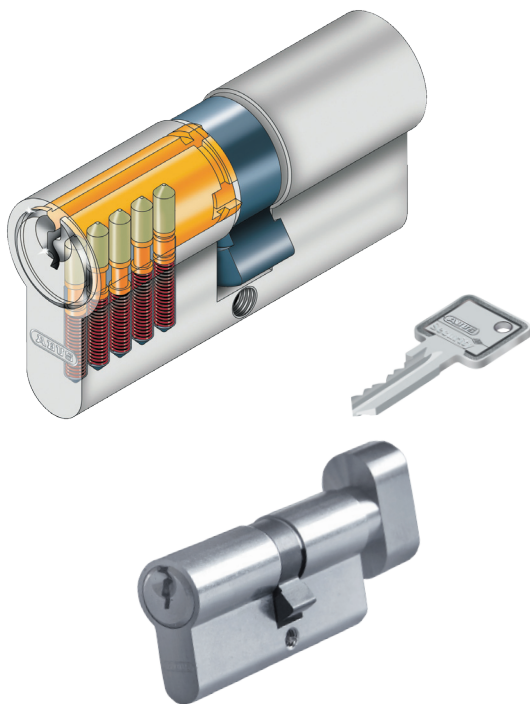

Циліндри ABUS E50

Технологія:

- 5 пінів забезпечують достатню секретність.
- Корпус циліндра та ключ із латуні, що забезпечує захист від корозії. Дозволяє встановлювати сердечини в приміщеннях із підвищеною вологістю та на дворі.
- Воріток циліндра виготовлено із пластику.
- В комплект до циліндру входить 3 ключі.
- Доступний в кольорі «латунь», «нікель» та «бронза».

Застосовують:

Для міжкімнатних дверей, офісних, дверей у готелях, санаторіях та ін. Також їх використовують для створення **майстер систем!**

KE50