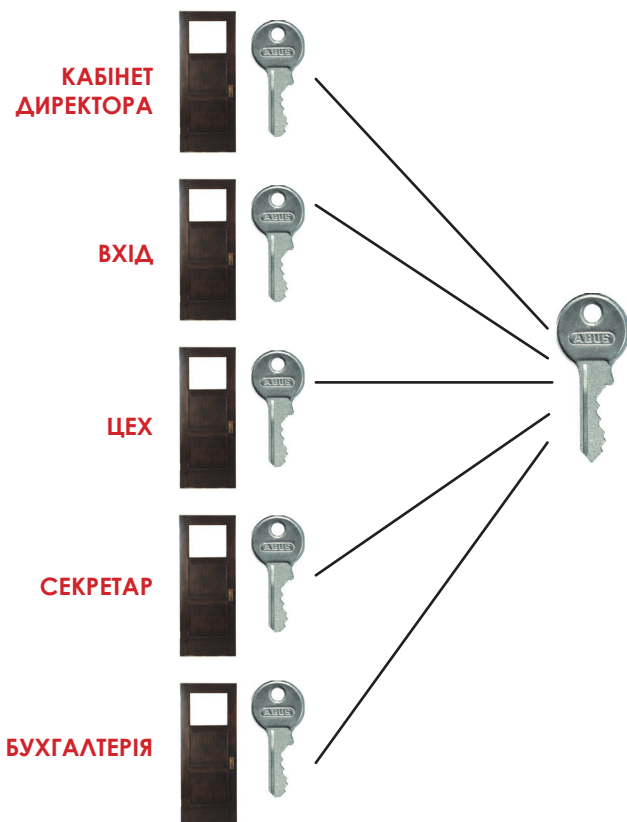

Застосовують:

Для вхідних дверей квартир, будинків, магазинів, офісів, гаражів, готелів і т.ін.

Циліндри ABUS E50

Технологія:

- 5 пінів забезпечують достатню секретність.
- Корпус циліндра та ключ із латуні, що забезпечує захист від корозії. Дозволяє встановлювати сердечини в приміщеннях із підвищеною вологістю та на дворі.
- Воріток циліндра виготовлено із пластику.
- В комплект до циліндру входить 3 ключі.
- Доступний в кольорі «латунь», «нікель» та «бронза».

Застосовують:

Для міжкімнатних дверей, офісних, дверей у готелях, санаторіях та ін. Також їх використовують для створення **майстер систем!**

KE50

МАЙСТЕР СИСТЕМА ЦЕ ДУЖЕ ЗРУЧНО!

БАГАТО ДВЕРЕЙ - ОДИН КЛЮЧ!

Застосування:

В банках, готелях, торгових центрах, виробництвах та офісах, в житлових будинках, спортивних, учбових закладах, санаторіях та ін.

Для визначення розміру необхідного Вам циліндру, скористайтесь спеціальною лінійкою АБУС, або лінійкою, що розташована на цій сторінці.

Розмір циліндру визначається з урахуванням товщини дверей та накладки. Вам достатньо, приклавши до торця дверного полотна лінійку (див. рисунок), подивитись та визначити необхідні для Ваших дверей розміри циліндру. Перевірити наявність необхідного розміру у таблиці та звернутися до найближчої точки продажу.