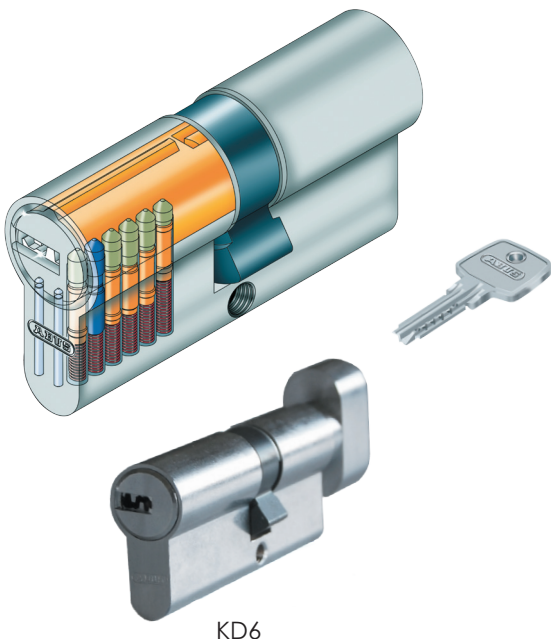

1 ЦИЛІНДРИ

2 НАВІСНІ
ЗАМКИ

3 ВЕЛОСИПЕДНІ
ЗАМКИ

Циліндри ABUS XP 2

Технологія:

- 12 пінів розташовуються в 3 площинах для забезпечення надвисокої секретності.
- Спеціальний плаваючий магнітний пін та спеціальний запатентований профіль ключа надійно захищають Вас від «бампінгу» і підробок ключа.
- Додатково оснащений металевим стержнем від висвердлювання.
- Корпус циліндра та ключ із латуні, що забезпечує захист від корозії. Дозволяє встановлювати серцевини в приміщеннях із підвищеною вологістю та надворі.
- Воріток виготовлений із латуні.
- В комплект до циліндру входить 3 ключі.
- Доступний в кольорі «нікель».

Застосовують:

- Для дверей приміщень із підвищеними вимогами до безпеки: входних дверей квартир, будинків, магазинів, офісів, гаражів і т.ін.

Циліндри ABUS D6

Технологія:

- 6 пінів, достатня кількість для забезпечення високого рівня безпеки.
- Другий пін із загартованої сталі, що захищає від висвердлювання циліндру.
- Додатково оснащений металевим стержнем від висвердлювання.
- Корпус циліндра та ключ із латуні, що забезпечує захист від корозії. Дозволяє встановлювати серцевини в приміщеннях із підвищеною вологістю та надворі.
- Воріток виготовлений із латуні.
- В комплект до циліндру входить 5 ключів
- Доступний в кольорі «латунь», «нікель» та «стара бронза».

Застосовують:

Для вхідних дверей квартир, будинків, магазинів, офісів, гаражів, готелів і т.ін.

Циліндри ABUS E50

Технологія:

- 5 пінів забезпечують достатню секретність.
- Корпус циліндра та ключ із латуні, що забезпечує захист від корозії. Дозволяє встановлювати сердечини в приміщеннях із підвищеною вологістю та на дворі.
- Воріток циліндра виготовлено із пластику.
- В комплект до циліндру входить 3 ключі.
- Доступний в кольорі «латунь», «нікель» та «бронза».