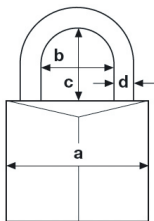

717 AL/45

a	50	b	20	c	24	d	8

Технологія:

- Корпус замка у кожусі, який захищає замок від вологи та «замерзання».
- Дужка з ПВХ покриттям захищає замок від утворення конденсату.
- Місце входу ключа закривається пластиковою кришкою, що надає додаткового захисту у місці знаходження циліндру.
- Для виготовлення цього замка використали алюміній, який є досить легким та не кородує.
- Дужка виготовлена із загартованої сталі, замикається з обох сторін, що надає додаткову протидію злому.
- Всі внутрішні елементи виготовлені із латуні.
- В комплект входять 2 латунних ключі.
- Замикається замок автоматично.

Застосування:

- Ідеальний при застосуванні для дач та заміських будинків.
- Рекомендований для ланцюгів, дверей, воріт, контейнерів, човнів, яхт та не тільки.
- Ефективний при використанні в місцях з підвищеним рівнем вологи та на приморських територіях, оскільки стійкий до корозії.