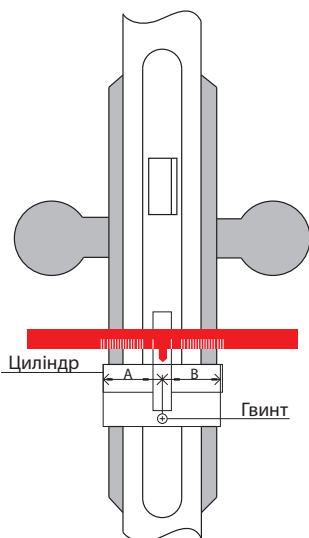

Застосування:

В банках, готелях, торгових центрах, виробництвах та офісах, в житлових будинках, спортивних, учбових закладах, санаторіях та ін.

Для визначення розміру необхідного Вам циліндру, скористайтесь спеціальною лінійкою АБУС, або лінійкою, що розташована на цій сторінці.

Розмір циліндру визначається з урахуванням товщини дверей та накладки. Вам достатньо, приклавши до торця дверного полотна лінійку (див. рисунок), подивитись та визначити необхідні для Ваших дверей розміри циліндру. Перевірити наявність необхідного розміру у таблиці та звернутися до найближчої точки продажу.

D6	
Ключ/ключ	Ключ/вороток
28/34	30/30В
30/30	30/35В
30/35	30/40В
30/40	34/28В
35/35	35/30В
40/40	35/35В
50/40	35/45В
50/50	40/30В
	40/40В
	40/50В
	45/35В
	45/45В
	45/50В
	50/40В
	50/45В
	50/50В
	50/55В
	60/30В
	60/60В