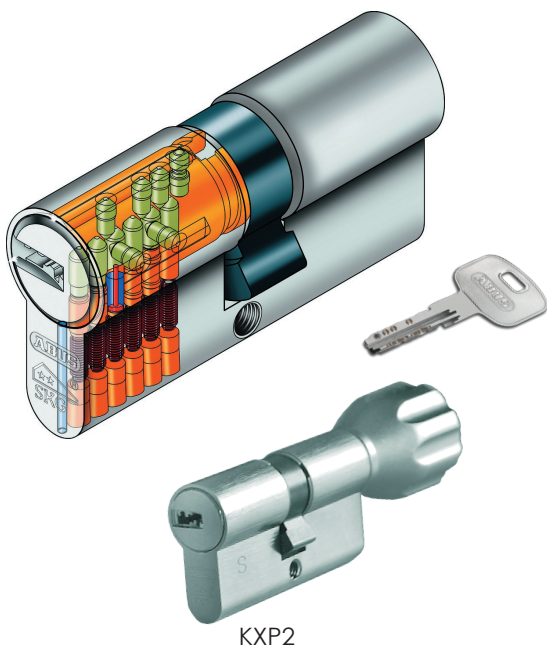

1 ЦИЛІНДРИ

2 НАВІСНІ
ЗАМКИ

3 ВЕЛОСИПЕДНІ
ЗАМКИ

Циліндри ABUS XP 2

Технологія:

- 12 пінів розташовуються в 3 площинах для забезпечення надвисокої секретності.
- Спеціальний плаваючий магнітний пін та спеціальний запатентований профіль ключа надійно захищають Вас від «бампінгу» і підробок ключа.
- Додатково оснащений металевим стержнем від висвердлювання.
- Корпус циліндра та ключ із латуні, що забезпечує захист від корозії. Дозволяє встановлювати серцевини в приміщеннях із підвищеною вологістю та надворі.
- Воріток виготовлений із латуні.
- В комплект до циліндру входить 3 ключі.
- Доступний в кольорі «нікель».

Застосовують:

- Для дверей приміщень із підвищеними вимогами до безпеки: входних дверей квартир, будинків, магазинів, офісів, гаражів і т.ін.

Циліндри ABUS D6

Технологія:

- 6 пінів, достатня кількість для забезпечення високого рівня безпеки.
- Другий пін із загартованої сталі, що захищає від висвердлювання циліндру.
- Додатково оснащений металевим стержнем від висвердлювання.
- Корпус циліндра та ключ із латуні, що забезпечує захист від корозії. Дозволяє встановлювати серцевини в приміщеннях із підвищеною вологістю та надворі.
- Воріток виготовлений із латуні.
- В комплект до циліндру входить 5 ключів
- Доступний в кольорі «латунь», «нікель» та «стара бронза».

Застосовують:

Для вхідних дверей квартир, будинків, магазинів, офісів, гаражів, готелів і т.ін.

Циліндри ABUS E50

Технологія:

- 5 пінів забезпечують достатню секретність.
- Корпус циліндра та ключ із латуні, що забезпечує захист від корозії. Дозволяє встановлювати сердечини в приміщеннях із підвищеною вологістю та на дворі.
- Воріток циліндра виготовлено із пластику.
- В комплект до циліндру входить 3 ключі.
- Доступний в кольорі «латунь», «нікель» та «бронза».