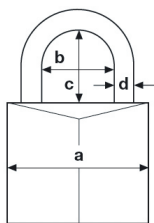

НАЙВИЩИЙ РІВЕНЬ БЕЗПЕКИ