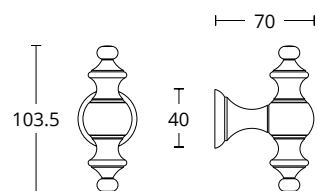

ΔΙΑΣΤΑΣΕΙΣ DIMENSIONS