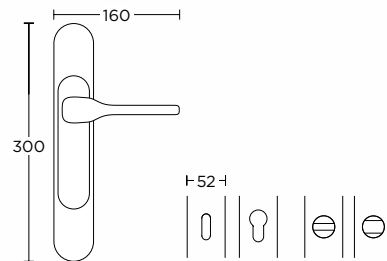

ΠΛΑΚΑ ΣΤΡΟΓΓΥΛΗ - **ΜΕΓΑΛΗ**
OVAL PLATE - **LARGE**