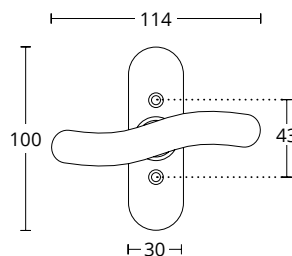

ΔΙΑΤΙΘΕΝΤΑΙ ΣΕ ΟΛΕΣ ΤΙΣ ΑΠΟΧΡΩΣΕΙΣ
ΤΟΥ ΑΝΤΙΣΤΟΙΧΟΥ ΠΟΜΟΛΟΥ
AVAILABLE IN ALL COLORS OF THE
RESPECTING DOOR HANDLE

245 W
ΓΡΥΛΟΧΕΡΟ ΠΑΡΑΘΥΡΟΥ
WINDOW HANDLE

ΔΙΑΣΤΑΣΕΙΣ DIMENSIONS