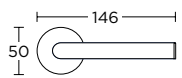

ΧΕΙΡΟΛΑΒΗ ΡΟΖΕΤΑ
ROSETTE HANDLE