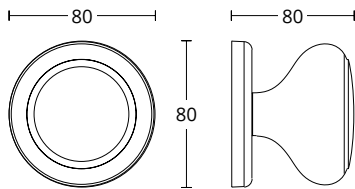

479
MAT NIKEΛ
MATT NICKEL
S05 S05

ALUM
INIUM

BRASS

ΔΙΑΣΤΑΣΕΙΣ DIMENSIONS

ΔΙΑΣΤΑΣΕΙΣ DIMENSIONS