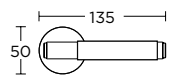

ΠΕΡΙΜΕΤΡΙΚΟΥ ΜΗΧΑΝΙΣΜΟΥ  
TILT & TURN WINDOW HANDLE

ΛΑΒΗ ΑΝΑΣΥΡΩΜΕΝΟΥ  
TILT & TURN PULL HANDLE

ΠΟΜΟΛΟ ΕΠΙΠΛΟΥ  
FURNITURE KNOB

ΛΑΒΗ ΕΠΙΠΛΟΥ  
FURNITURE HANDLE

ΛΑΒΗ ΠΟΡΤΑΣ  
DOOR PULL

ΜΠΟΥΛ ΠΟΡΤΑΣ  
DOOR KNOB