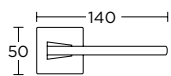

ΧΡΩΜΑΤΑ COLORS

MAT NIKEL  
MATT NICKEL  
S05 S05

MAT ΧΡΩΜΙΟ  
MATT CHROME  
S24 S24

MAYPO ANTIKE  
BLACK ANTIQUE  
S75 S75

ΧΕΙΡΟΛΑΒΗ ΡΟΖΕΤΑ  
ROSETTE HANDLE

ΧΕΙΡΟΛΑΒΗ ΣΕ ΠΛΑΚΑ  
HANDLE ON PLATE

ΠΕΡΙΜΕΤΡΙΚΟΥ ΜΗΧΑΝΙΣΜΟΥ  
TILT & TURN WINDOW HANDLE