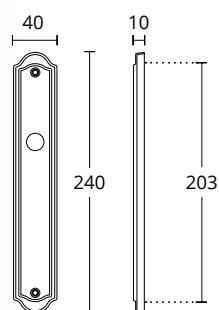

155
ΠΛΑΚΑ ΧΕΙΡΟΛΑΒΗΣ
DOOR HANDLE PLATE

ΔΙΑΣΤΑΣΕΙΣ DIMENSIONS