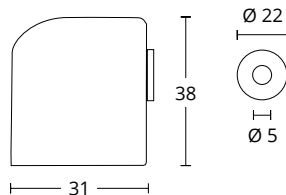

1019
ΣΤΟΠ ΠΟΡΤΑΣ ΜΕ ΔΙΑΦΑΝΟ ΛΑΣΤΙΧΟ
DOOR STOPPER WITH TRANSPARENT RUBBER

ΧΡΩΜΑΤΑ COLORS

MAT NIKEL
MATT NICKEL
S05 S05

MAT OPEIXAΛΚΟΣ
MATT BRASS
S02 S02

MAT ANTIKE
MATT ANTIQUE
S73 S73

BRASS

1017
ΕΠΙΤΟΙΧΙΟ ΣΤΟΠ ΠΟΡΤΑΣ ΜΕ ΜΑΓΝΗΤΗ
MAGNETIC DOOR STOPPER

ΧΡΩΜΑΤΑ COLORS

MAT NIKEL
MATT NICKEL
S05 S05

MAT OPEIXAΛΚΟΣ
MATT BRASS
S02 S02

MAT ANTIKE
MATT ANTIQUE
S73 S73