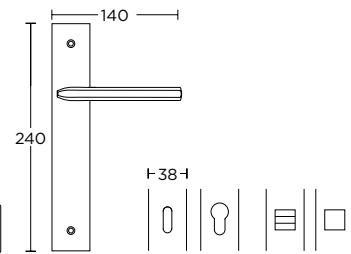

ΣΤΕΝΗ ΠΛΑΚΑ
NARROW PLATE

ΧΡΩΜΑΤΑ COLORS

ΧΕΙΡΟΛΑΒΗ ΣΕ ΠΛΑΚΑ
HANDLE ON PLATE