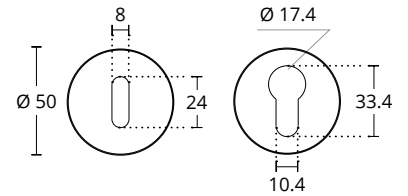

SERIES **1165**

ΕΠΙΣΤΟΜΙΑ & ΠΛΑΚΕΣ ΑΝΤΙΜΙΚΡΟΒΙΑΚΟΥ ΧΑΛΚΟΥ
ANTIMICROBIAL ESCUTHEONS & PLATES

RZY
ΡΟΖΕΤΑ ΑΣΦΑΛΕΙΑΣ
SECURITY ESCUTHEON

RZR
ΡΟΖΕΤΑ ΜΕΣΟΠΟΡΤΑΣ
KEYHOLE ESCUTHEON

Antimicrobial
Copper **Cu⁺**

ΔΙΑΤΙΘΕΝΤΑΙ ΣΕ ΟΛΕΣ ΤΙΣ ΑΠΟΧΡΩΣΕΙΣ ΤΟΥ ΑΝΤΙΜΙΚΡΟΒΙΑΚΟΥ ΧΑΛΚΟΥ.
ΣΥΜΒΟΥΛΕΥΤΕΙΤΕ ΤΟ ΧΡΩΜΑΤΟΛΟΓΙΟ ΣΤΗΝ ΣΕΛΙΔΑ 17
AVAILABLE IN ALL COLORS OF ANTIMICROBIAL COPPER
AS SHOWN IN THE "FINISHES" PAGE 17

SERIES **1165**

1165
ΠΛΑΚΑ ΩΘΗΣΗΣ ΠΟΡΤΑΣ
DOOR PUSH PLATE

Antimicrobial
Copper **Cu⁺**

ΔΙΑΣΤΑΣΕΙΣ DIMENSIONS