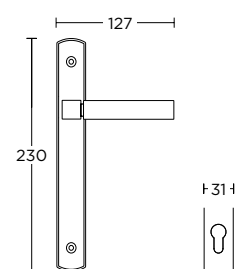

ΧΕΙΡΟΛΑΒΗ ΡΟΖΕΤΑ  
ROSETTE HANDLE

ΧΕΙΡΟΛΑΒΗ ΣΕ ΠΛΑΚΑ  
HANDLE ON PLATE

ΓΡΥΛΟΧΕΡΟ  
WINDOW HANDLE

ΛΑΒΗ ΕΞΩΠΟΡΤΑΣ  
PULL HANDLE

ΣΤΕΝΗ ΡΟΖΕΤΑ  
ROSETTE HANDLE

ΣΤΕΝΗ ΠΛΑΚΑ  
NARROW PLATE

*New*

**697**  
MAT MAYPO  
MATT BLACK  
S19 S19