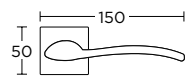

ΧΕΙΡΟΛΑΒΗ ΡΟΖΕΤΑ ROSETTE HANDLE