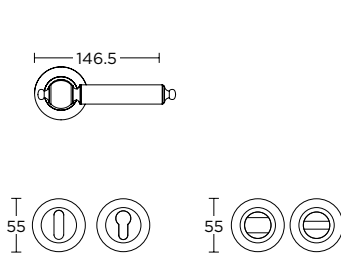

ΧΕΙΡΟΛΑΒΗ ΡΟΖΕΤΑ  
ROSETTE HANDLE

ΧΕΙΡΟΛΑΒΗ ΣΕ ΠΛΑΚΑ  
HANDLE ON PLATE

ΓΡΥΛΟΧΕΡΟ  
WINDOW HANDLE

ΛΑΒΗ ΕΞΩΠΟΡΤΑΣ  
PULL HANDLE

275  
MAT NIKEL / ΧΡΥΜΙΟ  
MATT NICKEL / CHROME  
S05 S04

ΧΡΩΜΑΤΑ COLORS

MAT NIKEL / ΧΡΥΣΟ  
MATT NICKEL / GOLD  
S05 S20