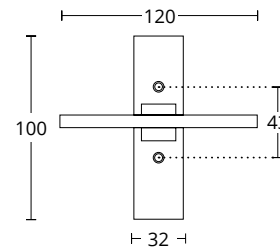

ΔΙΑΤΙΘΕΝΤΑΙ ΣΕ ΟΛΕΣ ΤΙΣ ΑΠΟΧΡΩΣΕΙΣ
ΤΟΥ ΑΝΤΙΣΤΟΙΧΟΥ ΠΟΜΟΛΟΥ
AVAILABLE IN ALL COLORS OF THE
RESPECTING DOOR HANDLE

745 W
ΓΡΥΛΟΧΕΡΟ ΠΑΡΑΘΥΡΟΥ
WINDOW HANDLE

ΔΙΑΣΤΑΣΕΙΣ DIMENSIONS