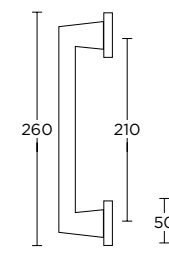

ΛΑΒΗ ΕΞΩΠΟΡΤΑΣ
PULL HANDLE