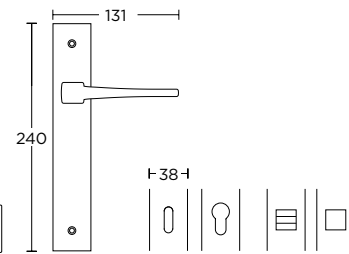

**ΧΕΙΡΟΛΑΒΗ ΣΕ ΠΛΑΚΑ**  
HANDLE ON PLATE

**ΠΕΡΙΜΕΤΡΙΚΟΥ ΜΗΧΑΝΙΣΜΟΥ**  
TILT & TURN WINDOW HANDLE

**ΣΤΕΝΗ ΡΟΖΕΤΑ**  
ROSETTE HANDLE

**ΣΤΕΝΗ ΠΛΑΚΑ**  
NARROW PLATE

**1485**  
MAT NIKEL  
MATT NICKEL  
S05 S05