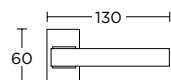

895
MAT NIKEL / ΧΡΩΜΙΟ
MATT NICKEL / CHROME
S05 S04

ΧΡΩΜΑΤΑ COLORS

MAT OPO / OPO
MATT ORO / ORO
S26 S16