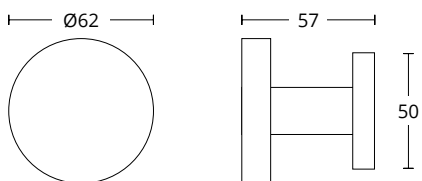

New

INOX
304

SOLID

ΔΙΑΣΤΑΣΕΙΣ DIMENSIONS