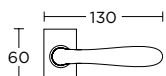

ΣΤΕΝΗ ΡΟΖΕΤΑ
ROSETTE HANDLE