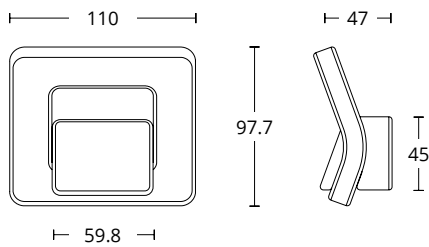

ΔΙΑΣΤΑΣΕΙΣ DIMENSIONS