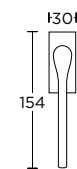

ΧΡΩΜΙΟ  
CHROME  
S04 S04

ΧΡΥΣΟ  
GOLD  
S20 S20

ΧΕΙΡΟΛΑΒΗ ΡΟΖΕΤΑ  
ROSETTE HANDLE

ΧΕΙΡΟΛΑΒΗ ΣΕ ΠΛΑΚΑ  
HANDLE ON PLATE

ΠΕΡΙΜΕΤΡΙΚΟΥ ΜΗΧΑΝΙΣΜΟΥ  
TILT & TURN WINDOW HANDLE

ΣΤΕΝΗ ΡΟΖΕΤΑ  
ROSETTE HANDLE

ΣΤΕΝΗ ΠΛΑΚΑ  
NARROW PLATE