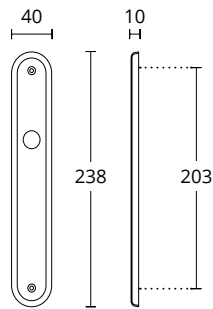

ΔΙΑΣΤΑΣΕΙΣ DIMENSIONS

135
ΠΛΑΚΑ ΧΕΙΡΟΛΑΒΗΣ
DOOR HANDLE PLATE