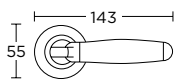

ΧΕΙΡΟΛΑΒΗ ΡΟΖΕΤΑ  
ROSETTE HANDLE

ΧΕΙΡΟΛΑΒΗ ΣΕ ΠΛΑΚΑ  
HANDLE ON PLATE

ΓΡΥΛΟΧΕΡΟ  
WINDOW HANDLE

1301

ΛΑΒΗ ΕΞΕΠΟΡΤΑΣ  
PULL HANDLE

Ø 55

**155**  
MAT NIKEL / ΧΡΩΜΙΟ  
MATT NICKEL / CHROME  
**S05 S04**

ΧΡΩΜΑΤΑ COLORS