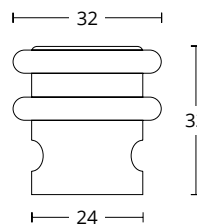

SERIES **1023**

ΣΤΟΠ ΠΟΡΤΑΣ
DOOR STOPPER

1023
ΣΤΟΠ ΠΟΡΤΑΣ ΜΕ ΜΑΥΡΟ ΛΑΣΤΙΧΟ
DOOR STOPPER WITH BLACK RUBBER

ΧΡΩΜΑΤΑ COLORS

MAT NIKEL
MATT NICKEL
S05 S05

MAT ΟΡΕΙΧΑΛΚΟΣ
MATT BRASS
S02 S02

MAT ANTIKE
MATT ANTIQUE
S73 S73

BRASS

SERIES **1021**

DOOR HANDLES MADE IN GREECE

1021
ΣΤΟΠ ΠΟΡΤΑΣ ΜΕ ΔΙΠΛΟ ΔΙΑΦΑΝΟ ΛΑΣΤΙΧΟ
DOOR STOPPER WITH DOUBLE TRANSPARENT RUBBER

ΧΡΩΜΑΤΑ COLORS

MAT NIKEL
MATT NICKEL
S05 S05

MAT ΟΡΕΙΧΑΛΚΟΣ
MATT BRASS
S02 S02

MAT ANTIKE
MATT ANTIQUE
S73 S73

BRASS