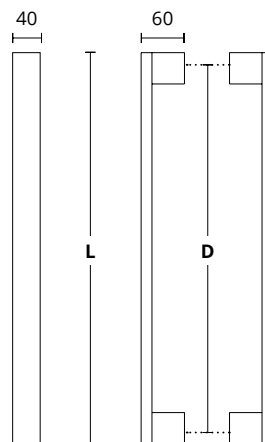

MAT ΧΡΩΜΙΟ  
MATT CHROME  
**S24 S24**

MAYPO  
BLACK  
**S19 S19**

ΔΙΑΣΤΑΣΕΙΣ DIMENSIONS

<b>D</b>	460	560	760	960	1160
<b>L</b>	500	600	800	1000	1200

**987**  
MAYPO / ΧΡΩΜΙΟ  
BLACK / CHROME  
**S19 S04**