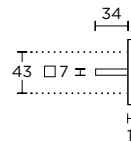

ΧΡΩΜΑΤΑ COLORS

ΠΕΡΙΜΕΤΡΙΚΟΥ ΜΗΧΑΝΙΣΜΟΥ
TILT & TURN WINDOW HANDLE