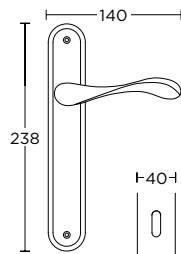

ΧΕΙΡΟΛΑΒΗ ΡΟΖΕΤΑ
ROSETTE HANDLE

ΧΕΙΡΟΛΑΒΗ ΣΕ ΠΛΑΚΑ
HANDLE ON PLATE