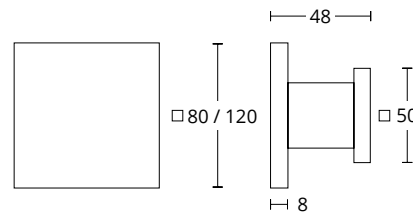

INOX
304

SOLID

INOX
304

SOLID

XPΩMATA COLORS

XPΩMATA COLORS