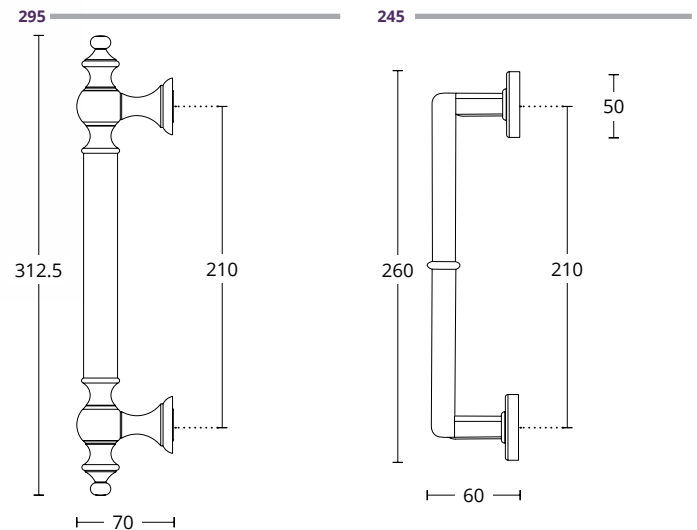

ΔΙΑΣΤΑΣΕΙΣ DIMENSIONS