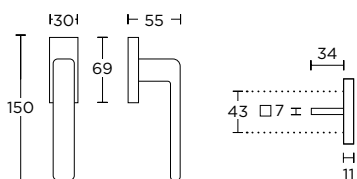

ΔΙΑΣΤΑΣΕΙΣ DIMENSIONS