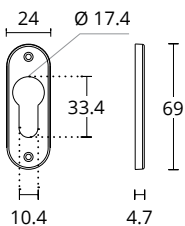

217 OY
ΕΠΙΣΤΟΜΙΟ ΑΣΦΑΛΕΙΑΣ
SECURITY ESCUTHEON