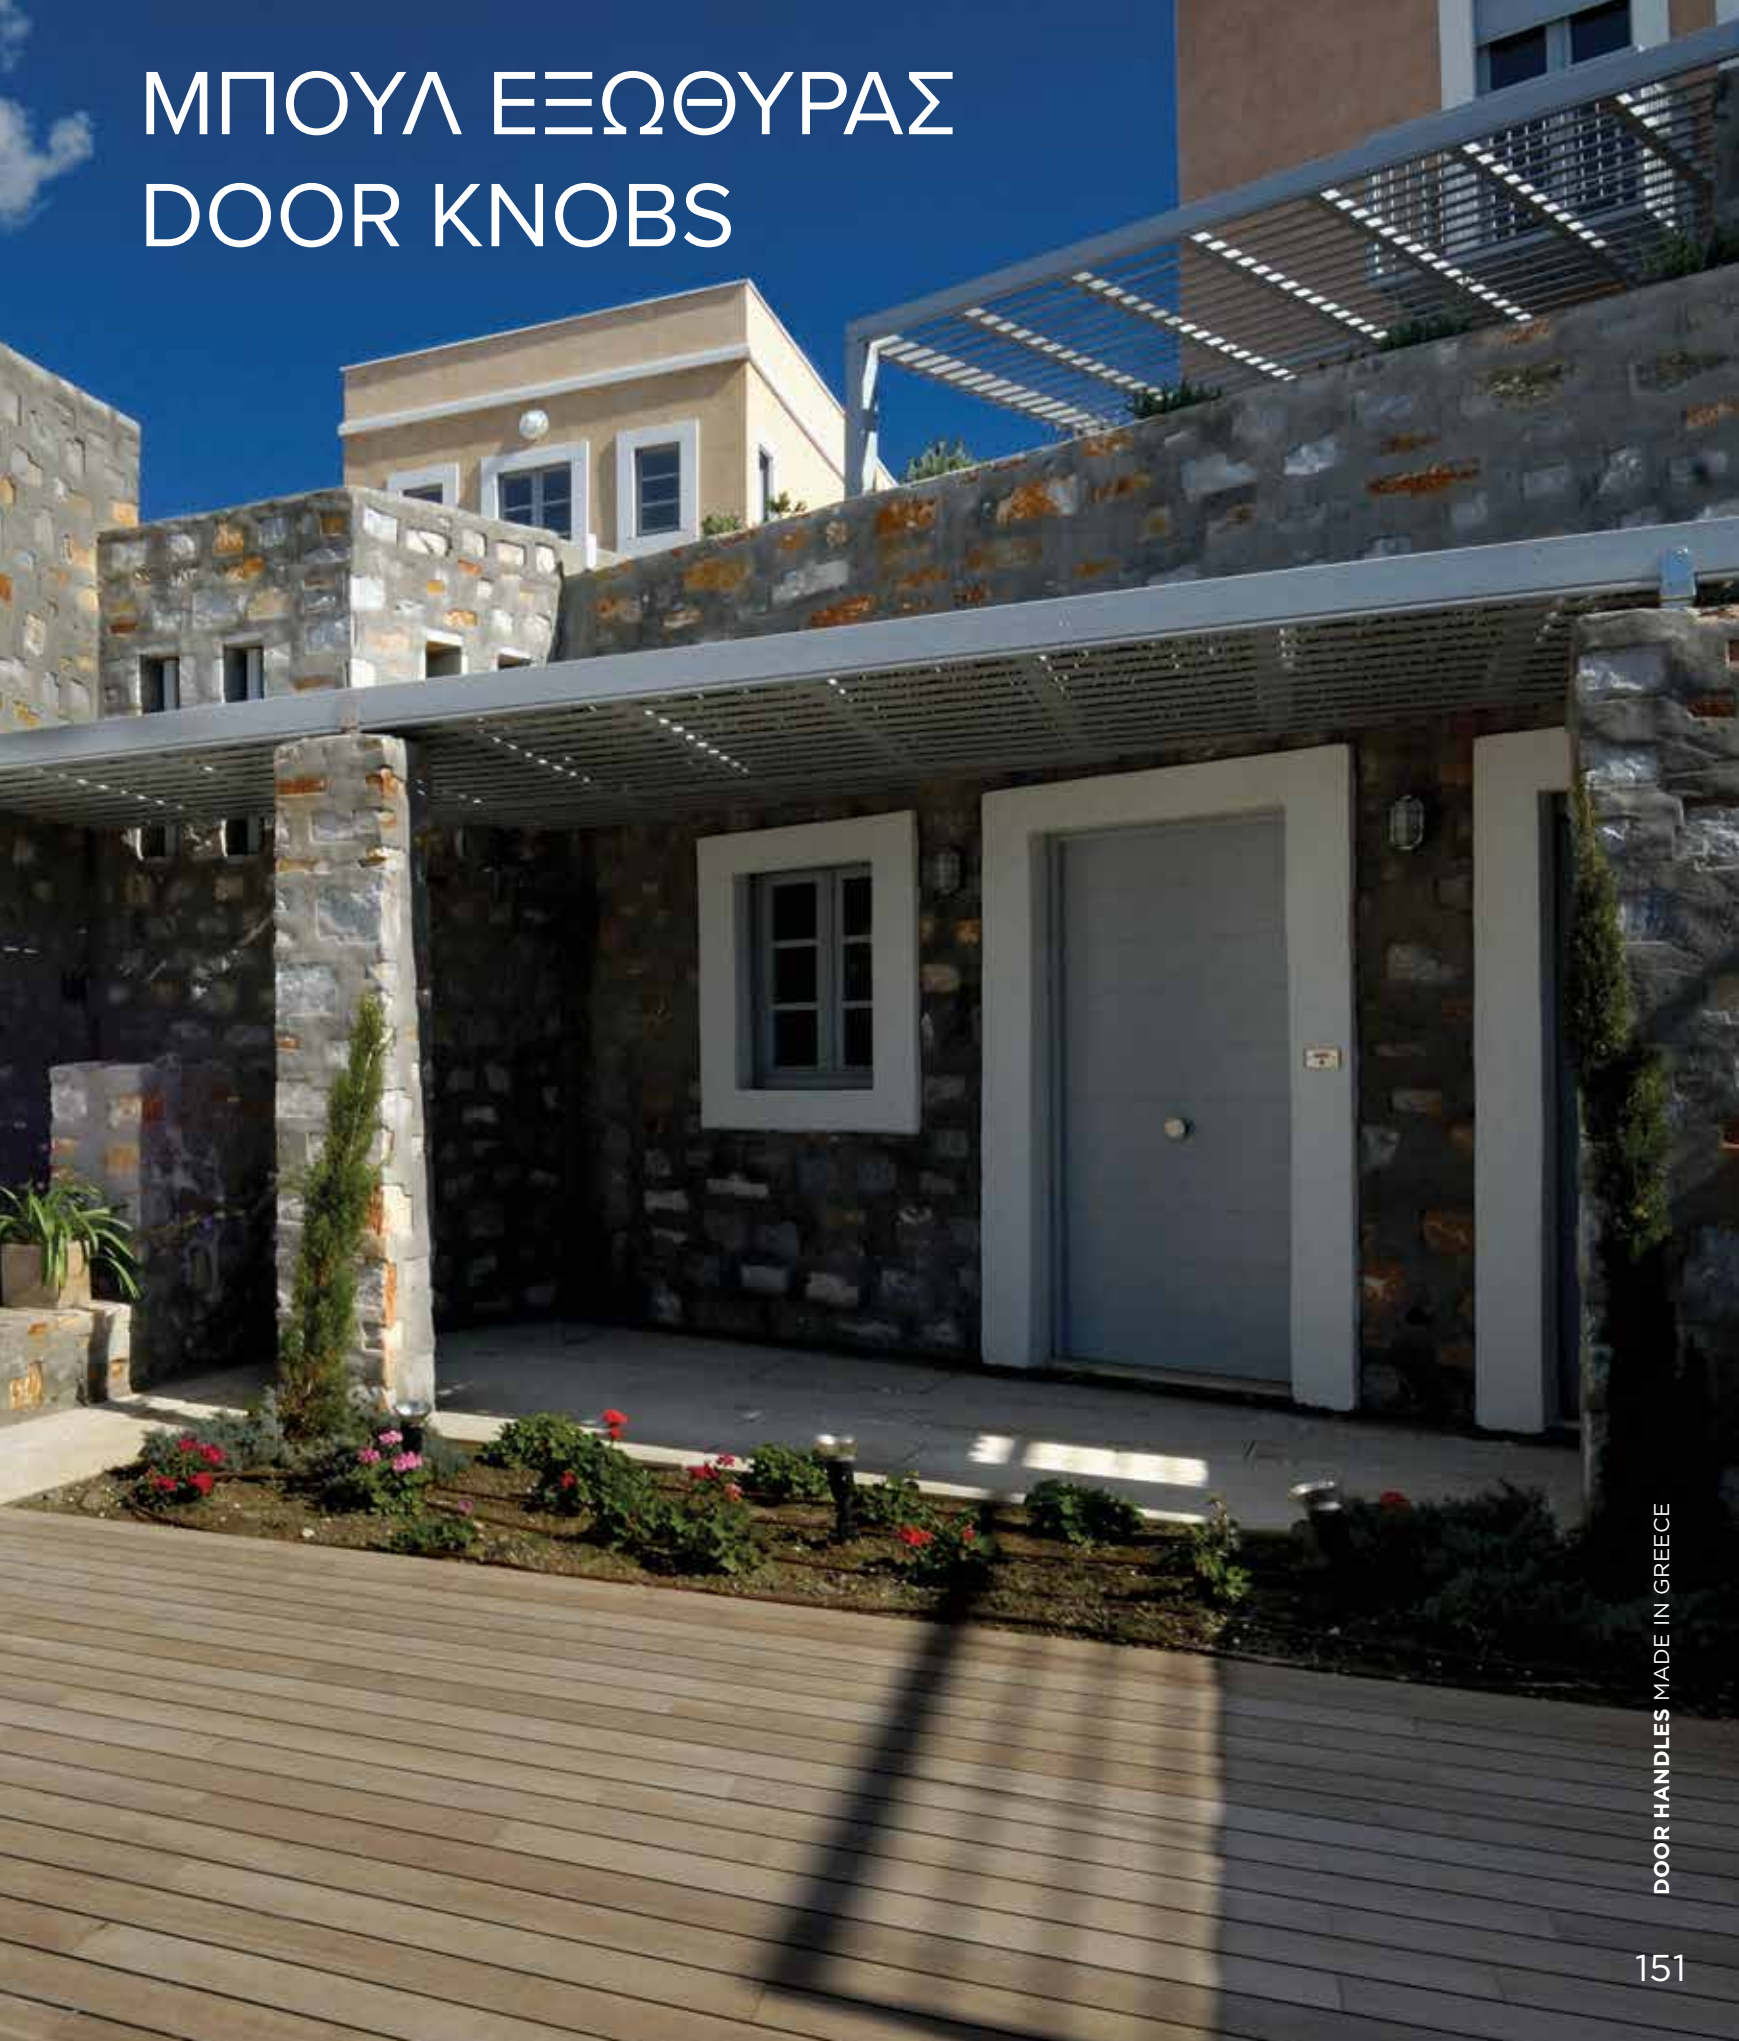

ΜΠΟΥΛ ΕΞΩΘΥΡΑΣ DOOR KNOBS