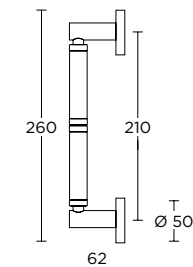

ΛΑΒΗ ΕΞΩΠΟΡΤΑΣ
PULL HANDLE