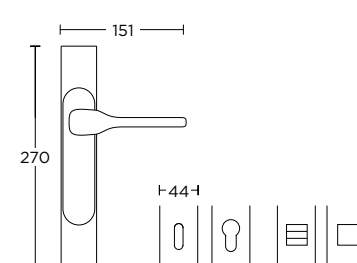

ΠΛΑΚΑ ΤΕΤΡΑΓΩΝΗ - **ΜΕΣΑΙΑ**
SQUARE PLATE - **MEDIUM**