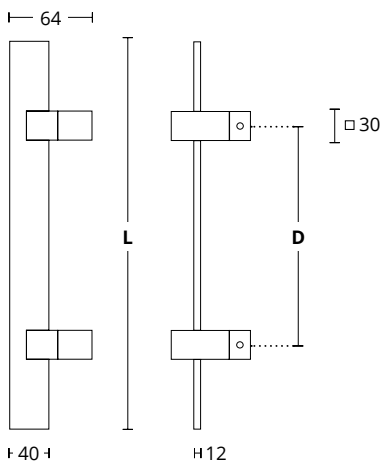

ΔΙΑΣΤΑΣΕΙΣ DIMENSIONS

D	230	350	400	600	800	1000	1300	1400	1600	1800
L	400	500	600	800	1000	1200	1500	1600	1800	2000