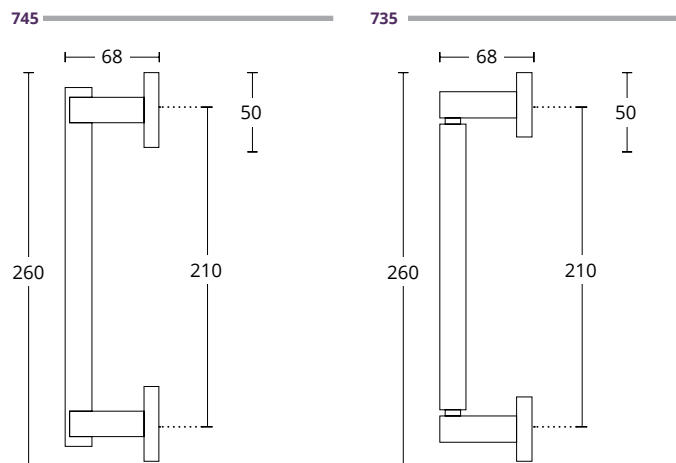

ΔΙΑΣΤΑΣΕΙΣ DIMENSIONS