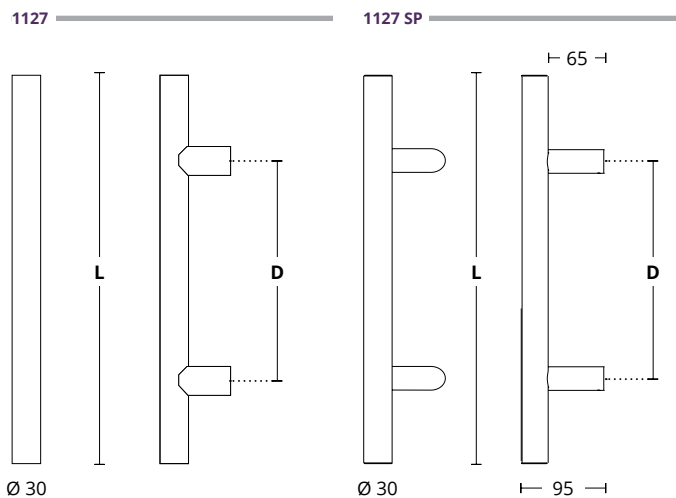

ΔΙΑΣΤΑΣΕΙΣ DIMENSIONS

D	230	350	400	600	800	
L	400	500	600	800	1000