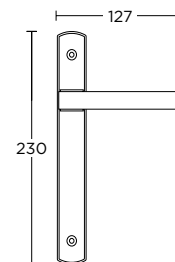

895
MAT NIKEL / ΧΡΩΜΙΟ
MATT NICKEL / CHROME
S05 S04

ΧΡΩΜΑΤΑ COLORS

MAT OPO / OPO
MATT ORO / ORO
S26 S16