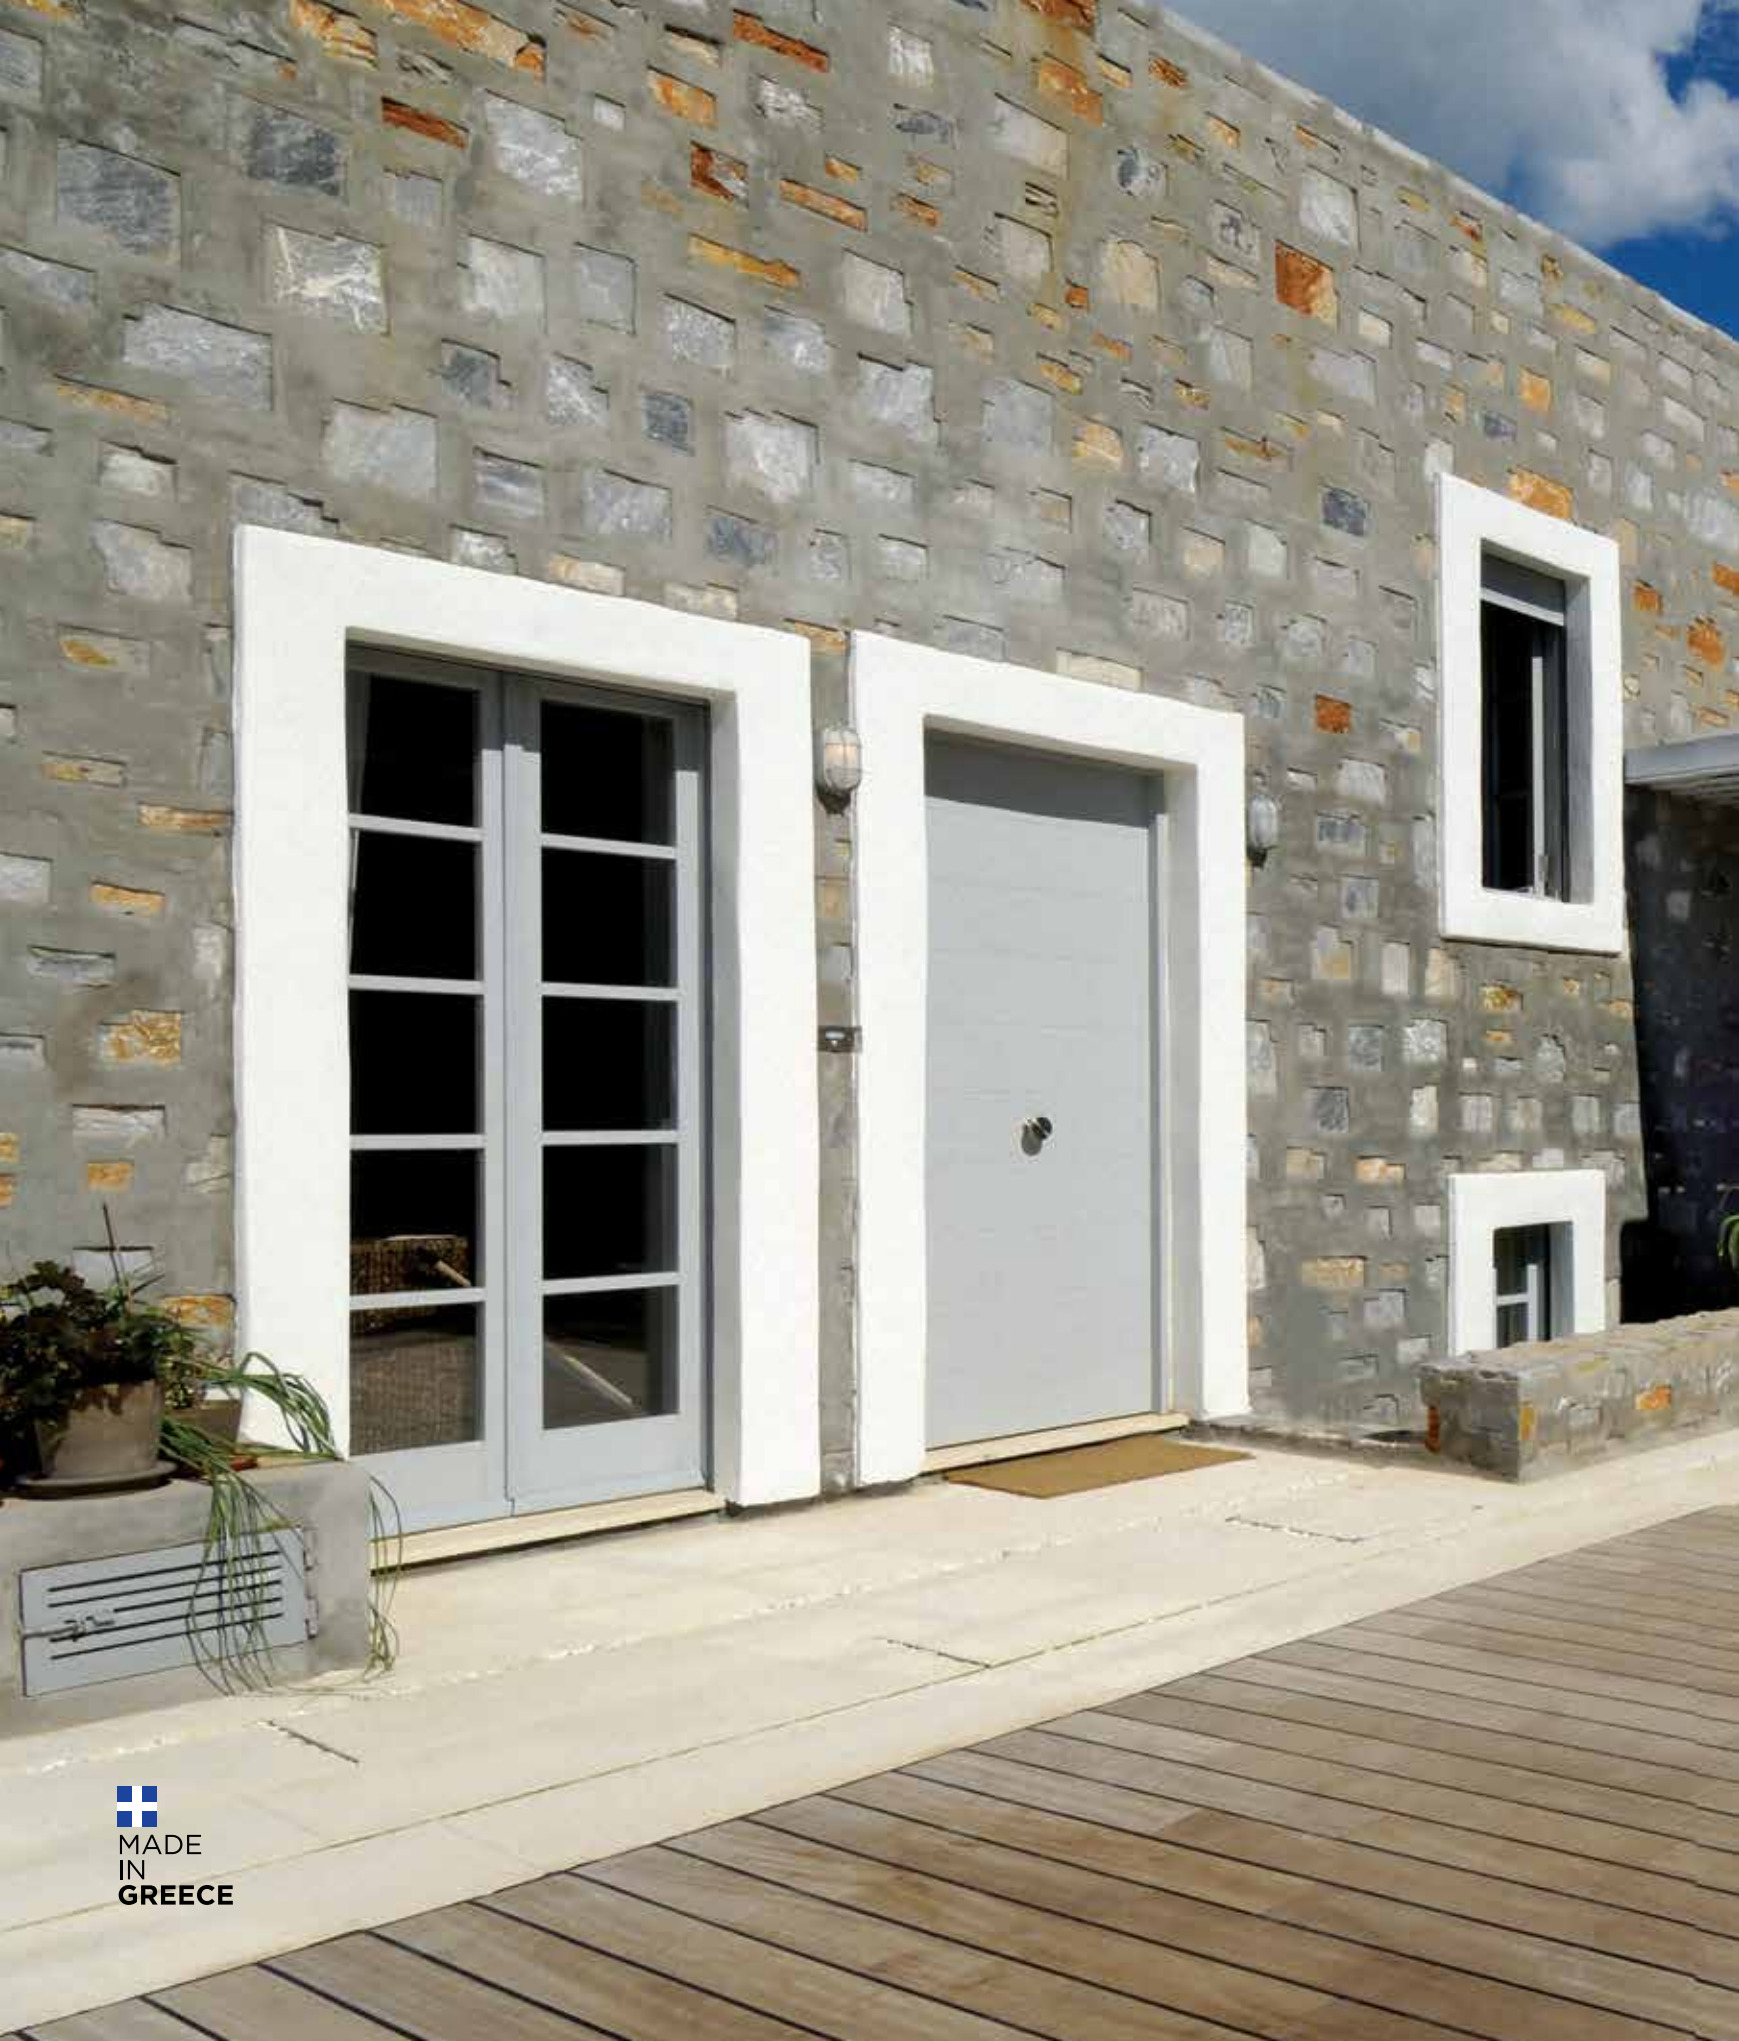

ΔΙΑΤΙΘΕΝΤΑΙ ΣΕ ΟΛΕΣ ΤΙΣ ΑΠΟΧΡΩΣΕΙΣ  
ΤΟΥ ΑΝΤΙΣΤΟΙΧΟΥ ΠΟΜΟΛΟΥ  
AVAILABLE IN ALL COLORS OF THE  
RESPECTING DOOR HANDLE

**BRASS**

ΔΙΑΣΤΑΣΕΙΣ DIMENSIONS

  
MADE  
IN  
GREECE