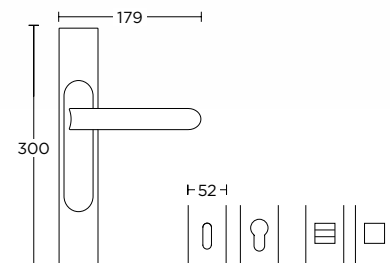

ΠΛΑΚΑ ΤΕΤΡΑΓΩΝΗ - **ΜΕΓΑΛΗ**
SQUARE PLATE - **LARGE**