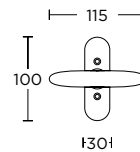

ΓΡΥΛΟΧΕΡΟ
WINDOW HANDLE