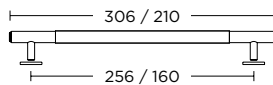

ΛΑΒΗ ΕΠΙΠΛΟΥ
FURNITURE HANDLE