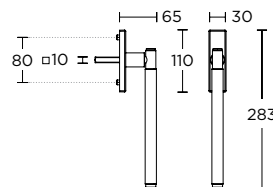

ΔΙΑΣΤΑΣΕΙΣ DIMENSIONS

ΔΙΑΣΤΑΣΕΙΣ DIMENSIONS