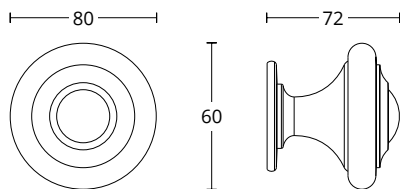

SERIES **469/449**

469
MAT ANTIKE
MATT ANTIQUE
S73 S73

449
MAT NIKEΛ / ANOΞEIDΩTO
MATT NICKEL / INOX
S05 M01

BRASS

INOX
304

ΔΙΑΣΤΑΣΕΙΣ DIMENSIONS

ΔΙΑΣΤΑΣΕΙΣ DIMENSIONS

A	50	60	70	80
B	65	80	90	100
C	34	40	46	46