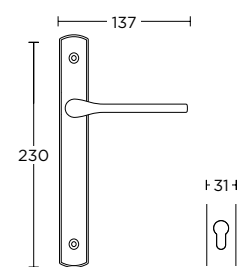

ΠΕΡΙΜΕΤΡΙΚΟΥ ΜΗΧΑΝΙΣΜΟΥ  
TILT & TURN WINDOW HANDLE

ΣΤΕΝΗ ΡΟΖΕΤΑ  
ROSETTE HANDLE

ΣΤΕΝΗ ΠΛΑΚΑ  
NARROW PLATE

**1505**  
MAT NIKEL  
MATT NICKEL  
S05 S05

ΧΡΩΜΑΤΑ COLORS

MAT ΧΡΩΜΙΟ  
MATT CHROME  
S24 S24

MAT ΟΡΕΙΧΑΛΚΟΣ  
MATT BRASS  
S02 S02