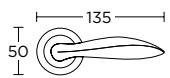

ΧΕΙΡΟΛΑΒΗ ΡΟΖΕΤΑ
ROSETTE HANDLE