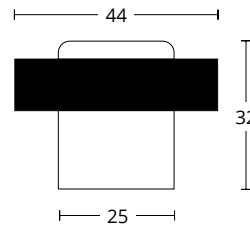

SERIES **1023**

ΣΤΟΠ ΠΟΡΤΑΣ
DOOR STOPPER

1023
ΣΤΟΠ ΠΟΡΤΑΣ ΜΕ ΜΑΥΡΟ ΛΑΣΤΙΧΟ
DOOR STOPPER WITH BLACK RUBBER

ΧΡΩΜΑΤΑ COLORS

MAT NIKEL
MATT NICKEL
S05 S05

MAT ΟΡΕΙΧΑΛΚΟΣ
MATT BRASS
S02 S02

MAT ANTIKE
MATT ANTIQUE
S73 S73

BRASS

SERIES **1021**

DOOR HANDLES MADE IN GREECE

1021
ΣΤΟΠ ΠΟΡΤΑΣ ΜΕ ΔΙΠΛΟ ΔΙΑΦΑΝΟ ΛΑΣΤΙΧΟ
DOOR STOPPER WITH DOUBLE TRANSPARENT RUBBER

ΧΡΩΜΑΤΑ COLORS

MAT NIKEL
MATT NICKEL
S05 S05

MAT ΟΡΕΙΧΑΛΚΟΣ
MATT BRASS
S02 S02

MAT ANTIKE
MATT ANTIQUE
S73 S73

BRASS