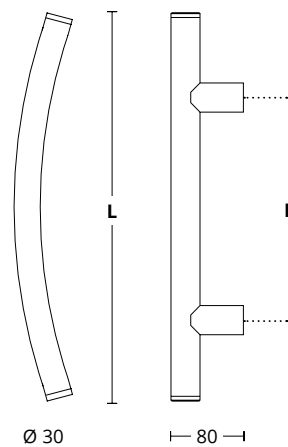

ΔΙΑΣΤΑΣΕΙΣ DIMENSIONS

<b>D</b>	400	657	800	1000
<b>L</b>	455	600	858	1059

**453**  
MAT NIKEL / ΑΝΟΞΕΙΔΩΤΟ  
MATT NICKEL / INOX  
**S05 M01**

**451**  
MAT NIKEL / ΑΝΟΞΕΙΔΩΤΟ  
MATT NICKEL / INOX  
**S05 M01**