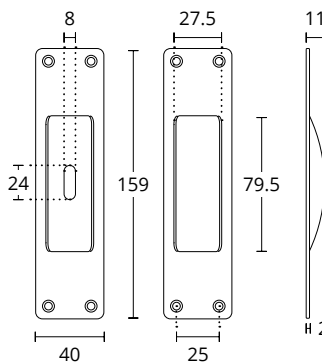

ΔΙΑΤΙΘΕΝΤΑΙ ΣΕ ΟΛΕΣ ΤΙΣ ΑΠΟΧΡΩΣΕΙΣ. ΣΥΜΒΟΥΛΕΥΤΕΙΤΕ ΤΟ
ΧΡΩΜΑΤΟΛΟΓΙΟ ΣΤΙΣ ΣΕΛΙΔΕΣ 16-17
AVAILABLE IN ALL COLORS AS SHOWN IN THE "FINISHES" PAGES 16-17

155 PS/155 PST
ΧΟΥΦΤΑ ΣΥΡΩΜΕΝΗΣ ΠΟΡΤΑΣ
SLIDING DOOR HANDLE

155 PS
 155 PST

ΔΙΑΣΤΑΣΕΙΣ DIMENSIONS