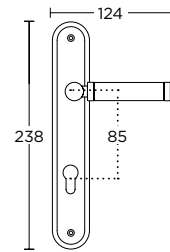

ΧΕΙΡΟΛΑΒΗ ΡΟΖΕΤΑ
ROSETTE HANDLE

ΧΕΙΡΟΛΑΒΗ ΣΕ ΠΛΑΚΑ
HANDLE ON PLATE