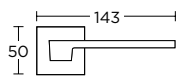

ΧΕΙΡΟΛΑΒΗ ΡΟΖΕΤΑ
ROSETTE HANDLE