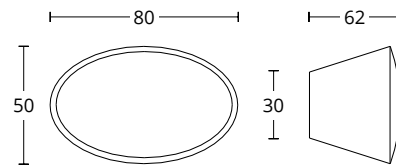

ΔΙΑΣΤΑΣΕΙΣ DIMENSIONS