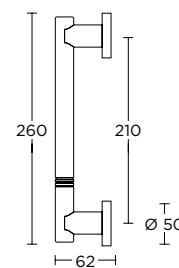

ΛΑΒΗ ΕΞΩΠΟΡΤΑΣ  
PULL HANDLE

Ø 50