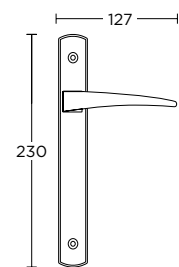

MAT ΧΡΩΜΙΟ  
MATT CHROME  
**S24 S24**

MAT OPO  
MATT ORO  
**S26 S26**

ΧΕΙΡΟΛΑΒΗ ΡΟΖΕΤΑ  
ROSETTE HANDLE

ΧΕΙΡΟΛΑΒΗ ΣΕ ΠΛΑΚΑ  
HANDLE ON PLATE

ΣΤΕΝΗ ΡΟΖΕΤΑ  
ROSETTE HANDLE

ΣΤΕΝΗ ΠΛΑΚΑ  
NARROW PLATE

**745**  
MAT ΜΑΥΡΟ / ΧΡΩΜΙΟ  
MATT BLACK / CHROME  
S19 S04