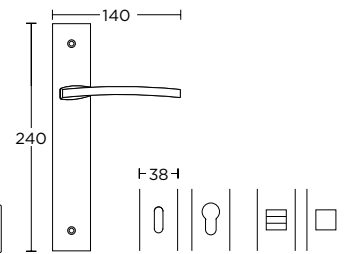

**MAT ΧΡΩΜΙΟ**  
MATT CHROME  
S24 S24

**MAT ANTIKE**  
MATT ANTIQUE  
S73 S73

**ΧΕΙΡΟΛΑΒΗ ΡΟΖΕΤΑ**  
ROSETTE HANDLE

**ΧΕΙΡΟΛΑΒΗ ΣΕ ΠΛΑΚΑ**  
HANDLE ON PLATE

**ΛΑΒΗ ΕΞΩΠΟΡΤΑΣ**  
PULL HANDLE

**ΣΤΕΝΗ ΡΟΖΕΤΑ**  
ROSETTE HANDLE