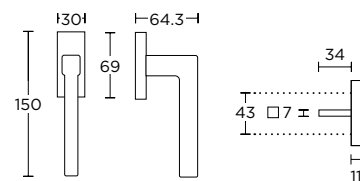

ΔΙΑΣΤΑΣΕΙΣ DIMENSIONS