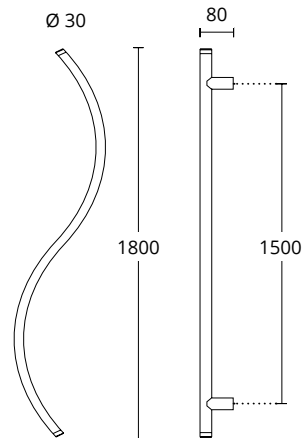

**833**  
MAT NIKEL  
MATT NICKEL  
S05 S05

ΔΙΑΣΤΑΣΕΙΣ DIMENSIONS

<b>D</b>	360	600
<b>L</b>	455	706
<b>H</b>	59.4	80.5

**773**  
MAT NIKEL / ΑΝΟΞΕΙΔΩΤΟ  
MATT NICKEL / INOX  
**S05 M01**

ΔΙΑΣΤΑΣΕΙΣ DIMENSIONS