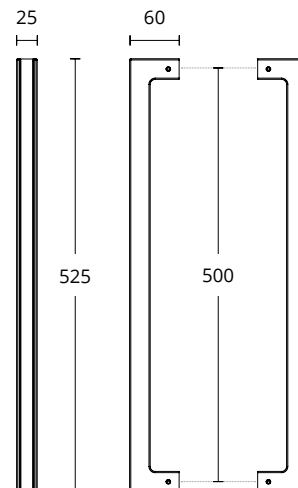

ΔΙΑΣΤΑΣΕΙΣ DIMENSIONS