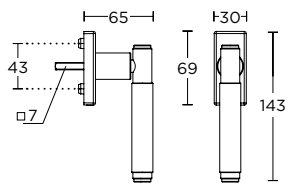

ΔΙΑΣΤΑΣΕΙΣ DIMENSIONS