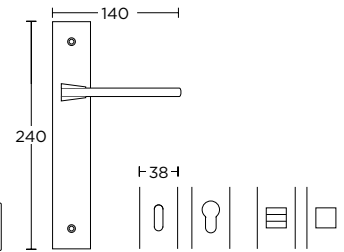

ΧΡΩΜΑΤΑ COLORS

MAT NIKEL  
MATT NICKEL  
S05 S05

MAT ΧΡΩΜΙΟ  
MATT CHROME  
S24 S24

MAYPO ANTIKE  
BLACK ANTIQUE  
S75 S75

ΧΕΙΡΟΛΑΒΗ ΡΟΖΕΤΑ  
ROSETTE HANDLE

ΧΕΙΡΟΛΑΒΗ ΣΕ ΠΛΑΚΑ  
HANDLE ON PLATE

ΠΕΡΙΜΕΤΡΙΚΟΥ ΜΗΧΑΝΙΣΜΟΥ  
TILT & TURN WINDOW HANDLE