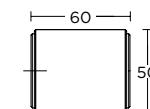

ΠΕΡΙΜΕΤΡΙΚΟΥ ΜΗΧΑΝΙΣΜΟΥ  
TILT & TURN WINDOW HANDLE

ΛΑΒΗ ΑΝΑΣΥΡΩΜΕΝΟΥ  
TILT & TURN PULL HANDLE

ΠΟΜΟΛΟ ΕΠΙΠΛΟΥ  
FURNITURE KNOB

ΛΑΒΗ ΕΠΙΠΛΟΥ  
FURNITURE HANDLE

ΛΑΒΗ ΠΟΡΤΑΣ  
DOOR PULL

ΜΠΟΥΛ ΠΟΡΤΑΣ  
DOOR KNOB