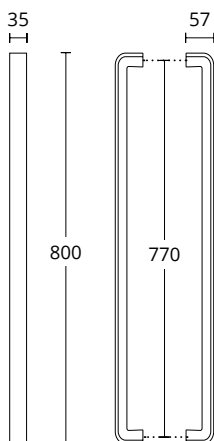

ΔΙΑΣΤΑΣΕΙΣ DIMENSIONS

D	230	350	400	600	800	
L	400	500	600	800	1000	

**1123**  
ΑΝΟΞΕΙΔΩΤΟ  
INOX  
**M01 M01**

ΔΙΑΣΤΑΣΕΙΣ DIMENSIONS

SERIES 1115/1105

**1115**  
MAT NIKEL  
MATT NICKEL  
S05 S05

**1105**  
MAT NIKEL  
MATT NICKEL  
S05 S05