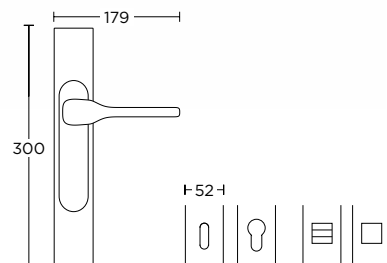

ΠΛΑΚΑ ΤΕΤΡΑΓΩΝΗ - **ΜΕΓΑΛΗ**
SQUARE PLATE - **LARGE**