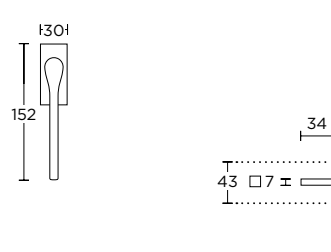

ΠΕΡΙΜΕΤΡΙΚΟΥ ΜΗΧΑΝΙΣΜΟΥ
TILT & TURN WINDOW HANDLE