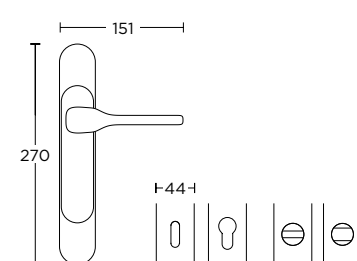

ΠΛΑΚΑ ΣΤΡΟΓΓΥΛΗ - **ΜΕΣΑΙΑ**
OVAL PLATE - **MEDIUM**