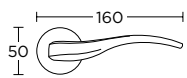

XEIPOLABH POZETA
ROSETTE HANDLE