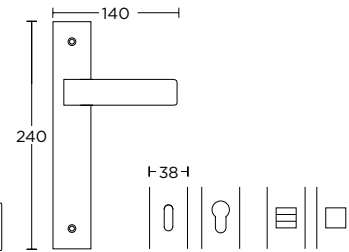

ΧΡΩΜΑΤΑ COLORS

MAT NIKEL
MATT NICKEL
S05 S05

MAT ΧΡΩΜΙΟ
MATT CHROME
S24 S24

MAT ANTIKE
MATT ANTIQUE
S73 S73

ΧΕΙΡΟΛΑΒΗ ΡΟΖΕΤΑ
ROSETTE HANDLE

ΧΕΙΡΟΛΑΒΗ ΣΕ ΠΛΑΚΑ
HANDLE ON PLATE