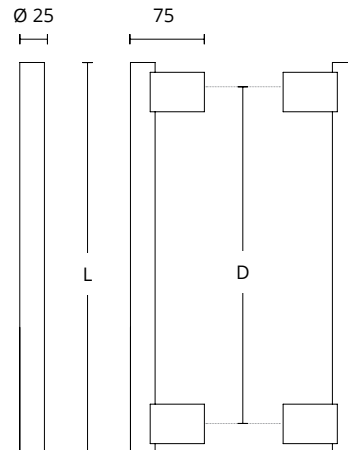

INOX  
**304**

ΔΙΑΣΤΑΣΕΙΣ DIMENSIONS

<b>D</b>	400	600	800	1000
<b>L</b>	460	660	860	1060

**1137**  
MAYPO  
BLACK  
S19 S19

ALUM  
INIUM

ΔΙΑΣΤΑΣΕΙΣ DIMENSIONS

<b>D</b>	920	1120	1420	1520	1720	1920
<b>L</b>	1000	1200	1500	1600	1800	2000