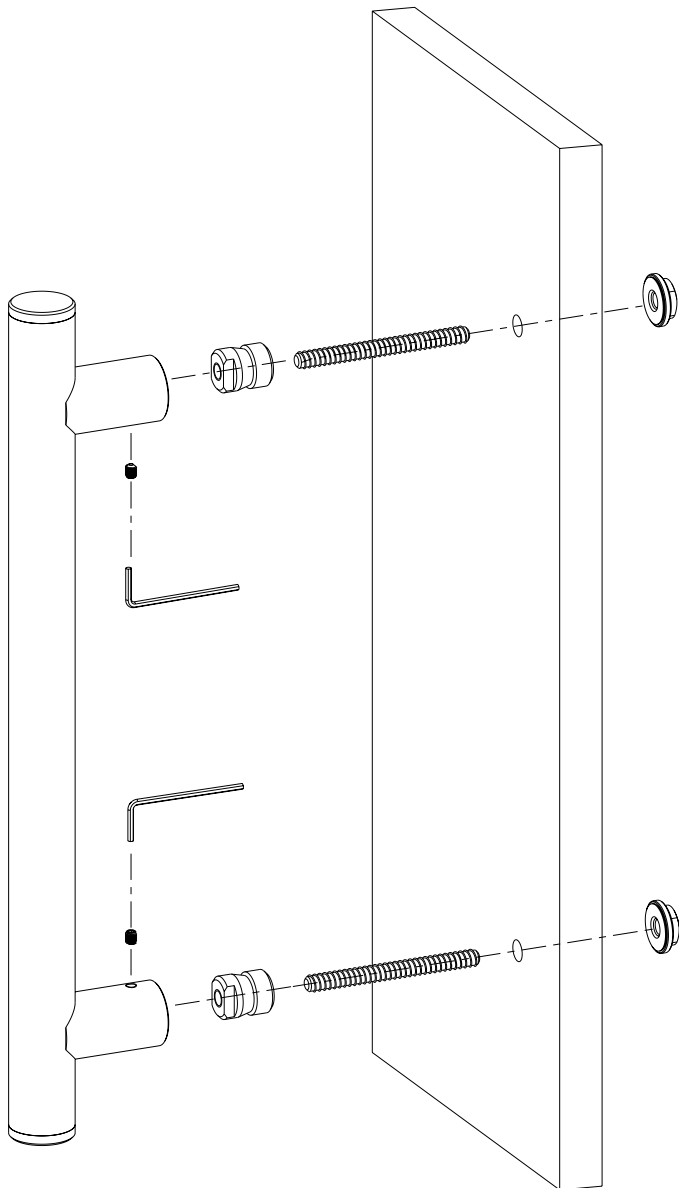

# ΟΔΗΓΟΣ ΣΥΝΑΡΜΟΛΟΓΗΣΗΣ / ASSEMBLY GUIDE

ΣΥΝΑΡΜΟΛΟΓΗΣΗ ΛΑΒΗΣ ΜΕΣΩ ΔΙΑΜΠΕΡΗΣ ΟΠΗΣ  
PULL HANDLE ASSEMBLY THROUGH HOLES

ΣΥΝΑΡΜΟΛΟΓΗΣΗ ΛΑΒΗΣ ΧΩΡΙΣ ΟΠΕΣ  
PULL HANDLE ASSEMBLY WITHOUT HOLES

---

ΣΥΝΑΡΜΟΛΟΓΗΣΗ ΛΑΒΗΣ ΧΩΡΙΣ ΟΠΕΣ ΜΕ ΧΡΗΣΗ ΣΤΑΘΕΡΟΠΟΙΗΤΙΚΗΣ ΡΟΖΕΤΑΣ  
PULL HANDLE ASSEMBLY WITHOUT HOLES BY USING STABILIZING ROSETTE