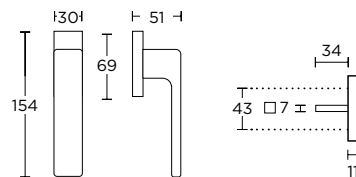

ΔΙΑΣΤΑΣΕΙΣ DIMENSIONS