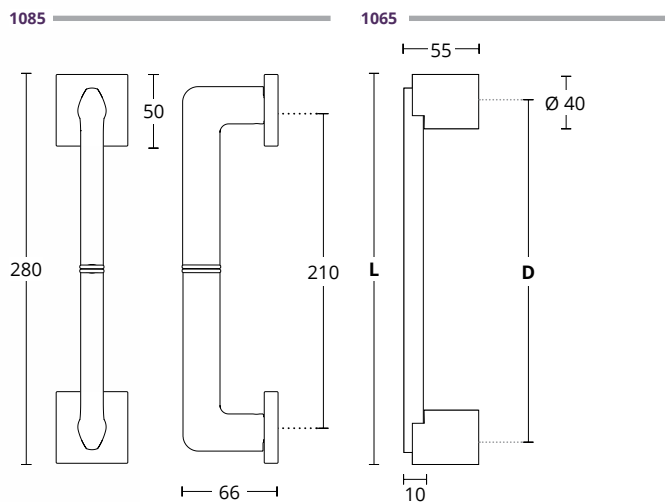

ΔΙΑΣΤΑΣΕΙΣ DIMENSIONS

D	230	300	400
L	270	340	440