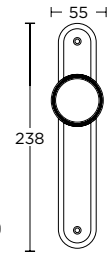

ΧΕΙΡΟΛΑΒΗ ΣΕ ΠΛΑΚΑ
HANDLE ON PLATE