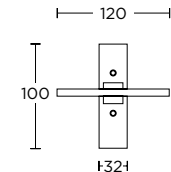

ΧΡΩΜΑΤΑ COLORS

MAT ΝΙΚΕΛ / ΧΡΩΜΙΟ  
MATT NICKEL / CHROME  
S05 S04

MAT ΟΡΟ / ΟΡΟ  
MATT ORO / ORO  
S26 S16

ΧΕΙΡΟΛΑΒΗ ΡΟΖΕΤΑ  
ROSETTE HANDLE

ΧΕΙΡΟΛΑΒΗ ΣΕ ΠΛΑΚΑ  
HANDLE ON PLATE

ΓΡΥΛΟΧΕΡΟ  
WINDOW HANDLE

ΛΑΒΗ ΕΞΩΠΟΡΤΑΣ  
PULL HANDLE