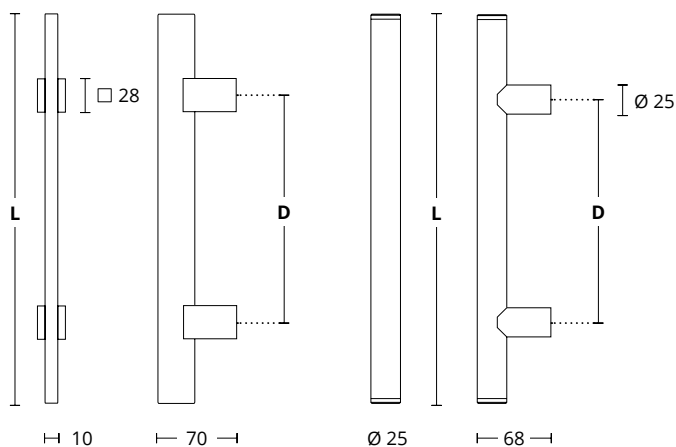

ΔΙΑΣΤΑΣΕΙΣ DIMENSIONS

653 ————— 643 —————

D	230	350	400	600	800	1000	1300	1400	1600	1800
L	400	500	600	800	1000	1200	1500	1600	1800	2000