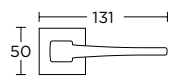

ΧΕΙΡΟΛΑΒΗ ΡΟΖΕΤΑ
ROSETTE HANDLE