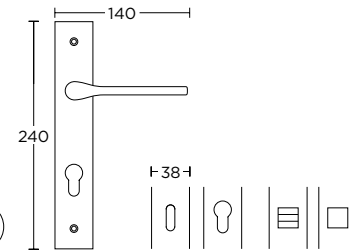

ΧΡΩΜΑΤΑ COLORS

MAT NIKEL  
MATT NICKEL  
**S05 S05**

MAT ΧΡΩΜΙΟ  
MATT CHROME  
**S24 S24**

ΧΡΩΜΙΟ  
CHROME  
**S04 S04**

ΧΡΥΣΟ  
GOLD  
**S20 S20**

ΧΕΙΡΟΛΑΒΗ ΡΟΖΕΤΑ  
ROSETTE HANDLE

ΧΕΙΡΟΛΑΒΗ ΣΕ ΠΛΑΚΑ  
HANDLE ON PLATE