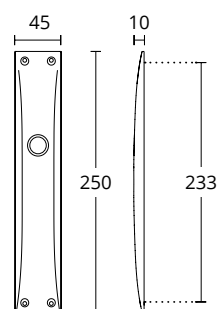

**685**  
ΠΛΑΚΑ ΧΕΙΡΟΛΑΒΗΣ  
DOOR HANDLE PLATE

ΔΙΑΣΤΑΣΕΙΣ DIMENSIONS

SERIES **625/185/175**

ΔΙΑΤΙΘΕΝΤΑΙ ΣΕ ΟΛΕΣ ΤΙΣ ΑΠΟΧΡΩΣΕΙΣ.  
ΣΥΜΒΟΥΛΕΥΤΕΙΤΕ ΤΟ ΧΡΩΜΑΤΟΛΟΓΙΟ ΣΤΙΣ ΣΕΛΙΔΕΣ 16-17  
AVAILABLE IN ALL COLORS AS SHOWN IN THE "FINISHES" PAGES 16-17