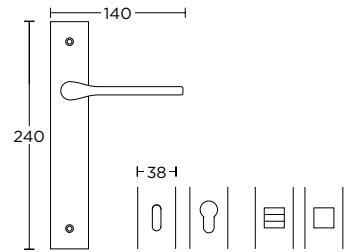

ΧΕΙΡΟΛΑΒΗ ΣΕ ΠΛΑΚΑ
HANDLE ON PLATE