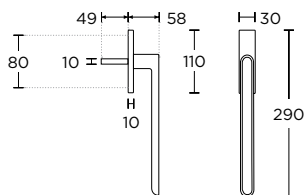

ΔΙΑΣΤΑΣΕΙΣ DIMENSIONS

ΔΙΑΣΤΑΣΕΙΣ DIMENSIONS