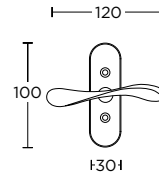

ΧΕΙΡΟΛΑΒΗ ΡΟΖΕΤΑ  
ROSETTE HANDLE

ΧΕΙΡΟΛΑΒΗ ΣΕ ΠΛΑΚΑ  
HANDLE ON PLATE

ΓΡΥΛΟΧΕΡΟ  
WINDOW HANDLE

1301

**425**  
ANTIKE ΧΑΛΚΟΣ  
ANTIQUÉ COPPER  
**S84 S84**

ΧΡΩΜΑΤΑ COLORS

ΦΥΣΙΚΟΣ ΣΙΔΗΡΟΣ  
NATURAL STEEL  
**S93 S93**