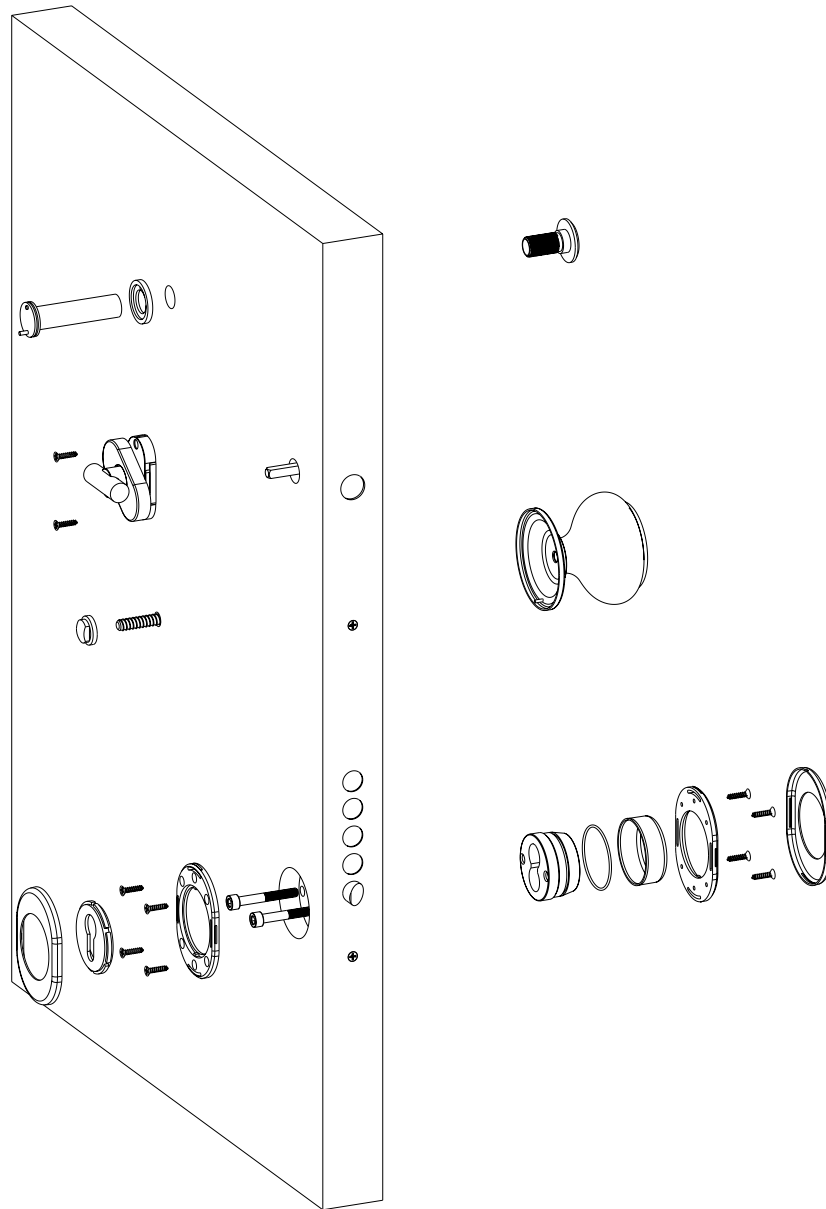

ΣΥΝΑΡΜΟΛΟΓΗΣΕΙΣ ΑΞΕΣΟΥΑΡ ΠΟΡΤΑΣ ΑΣΦΑΛΕΙΑΣ
SECURITY DOOR ACCESSORIES ASSEMBLIES