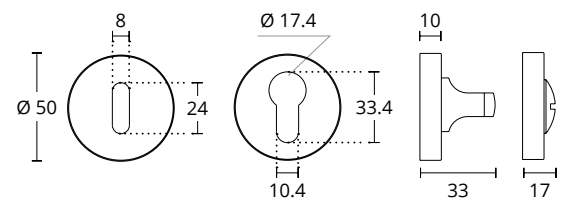

ΔΙΑΤΙΘΕΝΤΑΙ ΣΕ ΟΛΕΣ ΤΙΣ ΑΠΟΧΡΩΣΕΙΣ. ΣΥΜΒΟΥΛΕΥΤΕΙΤΕ ΤΟ
ΧΡΩΜΑΤΟΛΟΓΙΟ ΣΤΙΣ ΣΕΛΙΔΕΣ 16-17
AVAILABLE IN ALL COLORS AS SHOWN IN THE "FINISHES" PAGES 16-17