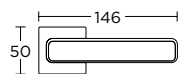

ΧΕΙΡΟΛΑΒΗ ΡΟΖΕΤΑ
ROSETTE HANDLE