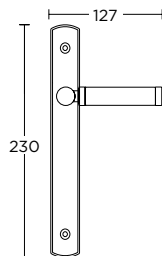

ΣΤΕΝΗ ΠΛΑΚΑ
NARROW PLATE