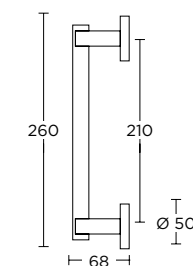

ΧΡΩΜΑΤΑ COLORS

MAT ΝΙΚΕΛ / ΧΡΩΜΙΟ  
MATT NICKEL / CHROME  
S05 S04

MAT ΟΡΟ / ΟΡΟ  
MATT ORO / ORO  
S26 S16

ΧΕΙΡΟΛΑΒΗ ΡΟΖΕΤΑ  
ROSETTE HANDLE

ΧΕΙΡΟΛΑΒΗ ΣΕ ΠΛΑΚΑ  
HANDLE ON PLATE

ΓΡΥΛΟΧΕΡΟ  
WINDOW HANDLE

ΛΑΒΗ ΕΞΩΠΟΡΤΑΣ  
PULL HANDLE