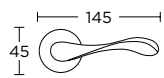

ΧΕΙΡΟΛΑΒΗ ΡΟΖΕΤΑ
ROSETTE HANDLE