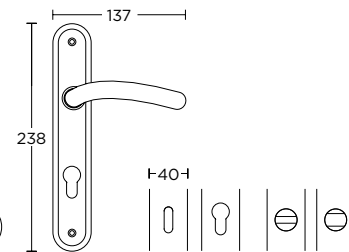

ΧΕΙΡΟΛΑΒΗ ΡΟΖΕΤΑ
ROSETTE HANDLE

ΧΕΙΡΟΛΑΒΗ ΣΕ ΠΛΑΚΑ
HANDLE ON PLATE