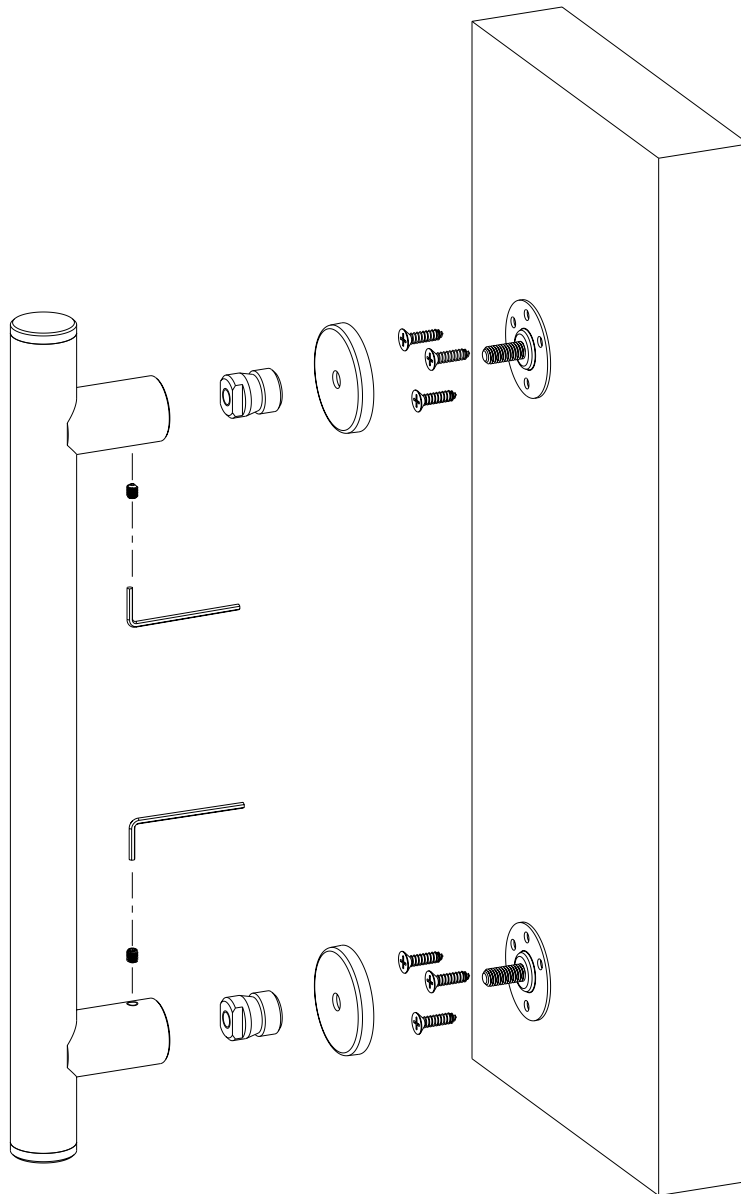

# ΟΔΗΓΟΣ ΣΥΝΑΡΜΟΛΟΓΗΣΗΣ / ASSEMBLY GUIDE

ΣΥΝΑΡΜΟΛΟΓΗΣΗ ΛΑΒΗΣ ΜΕΣΩ ΔΙΑΜΠΕΡΗΣ ΟΠΗΣ  
PULL HANDLE ASSEMBLY THROUGH HOLES

ΣΥΝΑΡΜΟΛΟΓΗΣΗ ΛΑΒΗΣ ΧΩΡΙΣ ΟΠΕΣ  
PULL HANDLE ASSEMBLY WITHOUT HOLES

---

ΣΥΝΑΡΜΟΛΟΓΗΣΗ ΛΑΒΗΣ ΧΩΡΙΣ ΟΠΕΣ ΜΕ ΧΡΗΣΗ ΣΤΑΘΕΡΟΠΟΙΗΤΙΚΗΣ ΡΟΖΕΤΑΣ  
PULL HANDLE ASSEMBLY WITHOUT HOLES BY USING STABILIZING ROSETTE