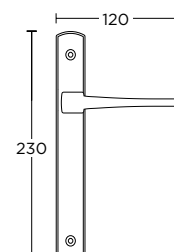

**ΧΕΙΡΟΛΑΒΗ ΣΕ ΠΛΑΚΑ**  
HANDLE ON PLATE

**ΠΕΡΙΜΕΤΡΙΚΟΥ ΜΗΧΑΝΙΣΜΟΥ**  
TILT & TURN WINDOW HANDLE

**ΣΤΕΝΗ ΡΟΖΕΤΑ**  
ROSETTE HANDLE

**ΣΤΕΝΗ ΠΛΑΚΑ**  
NARROW PLATE

**1485**  
MAT NIKEL  
MATT NICKEL  
S05 S05