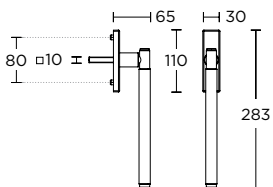

ΔΙΑΣΤΑΣΕΙΣ DIMENSIONS

ΔΙΑΣΤΑΣΕΙΣ DIMENSIONS