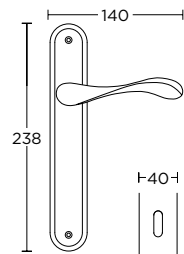

ΧΕΙΡΟΛΑΒΗ ΡΟΖΕΤΑ
ROSETTE HANDLE

ΧΕΙΡΟΛΑΒΗ ΣΕ ΠΛΑΚΑ
HANDLE ON PLATE