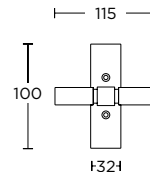

ΓΡΥΛΟΧΕΡΟ
WINDOW HANDLE