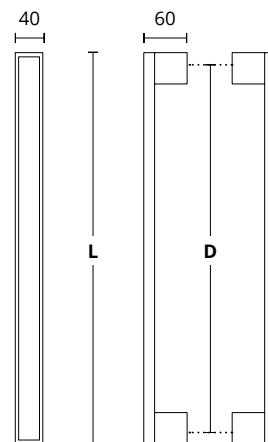

ΔΙΑΣΤΑΣΕΙΣ DIMENSIONS

D	460	560	760	960	1160
L	500	600	800	1000	1200