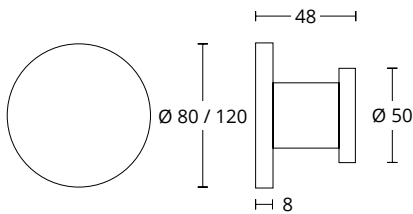

INOX
304

SOLID

INOX
304

SOLID

XPΩMATA COLORS

XPΩMATA COLORS