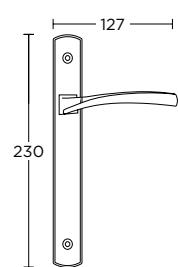

ΣΤΕΝΗ ΠΛΑΚΑ
NARROW PLATE