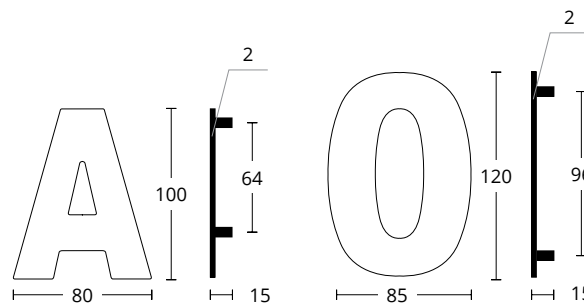

ΧΡΩΜΑΤΑ COLORS

**137 B**  
ΚΟΥΔΟΥΝΙ  
DOOR BELL

MAT OPO  
MATT ORO  
**S26 S26**

MAT ANTIKE  
MATT ANTIQUE  
**S73 S73**

SERIES **123**

ΓΡΑΜΜΑΤΑ ΚΑΙ ΑΡΙΘΜΟΙ  
LETTERS AND NUMBERS

INOX  
**304**

ΔΙΑΣΤΑΣΕΙΣ DIMENSIONS