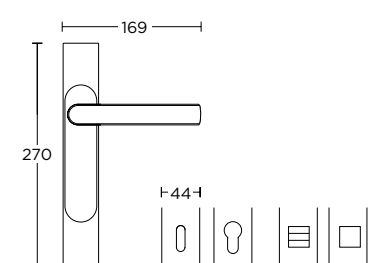

ΠΛΑΚΑ ΤΕΤΡΑΓΩΝΗ - ΜΕΣΑΙΑ
SQUARE PLATE - MEDIUM