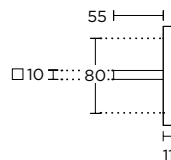

ΛΑΒΗ ΑΝΑΣΥΡΩΜΕΝΟΥ
TILT & TURN PULL HANDLE