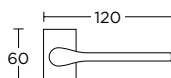

**ΣΤΕΝΗ ΠΛΑΚΑ**  
NARROW PLATE

**895**  
MAT NIKEL / ΧΡΩΜΙΟ  
MATT NICKEL / CHROME  
**S05 S04**

ΧΡΩΜΑΤΑ COLORS

MAT OPO / OPO  
MATT ORO / ORO  
**S26 S16**

ΧΕΙΡΟΛΑΒΗ ΡΟΖΕΤΑ  
ROSETTE HANDLE

ΧΕΙΡΟΛΑΒΗ ΣΕ ΠΛΑΚΑ  
HANDLE ON PLATE