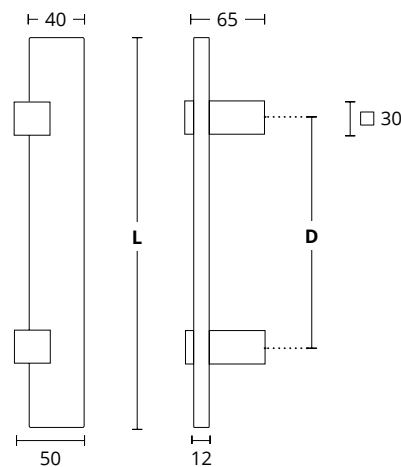

ΔΙΑΣΤΑΣΕΙΣ DIMENSIONS

D	230	350	400	600	800	1000	1300	1400	1600	1800
L	400	500	600	800	1000	1200	1500	1600	1800	2000