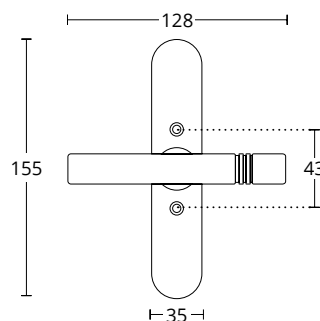

ΔΙΑΤΙΘΕΝΤΑΙ ΣΕ ΟΛΕΣ ΤΙΣ ΑΠΟΧΡΩΣΕΙΣ
ΤΟΥ ΑΝΤΙΣΤΟΙΧΟΥ ΠΟΜΟΛΟΥ
AVAILABLE IN ALL COLORS OF THE
RESPECTING DOOR HANDLE

115 W
ΓΡΥΛΟΧΕΡΟ ΠΑΡΑΘΥΡΟΥ
WINDOW HANDLE

ΔΙΑΣΤΑΣΕΙΣ DIMENSIONS