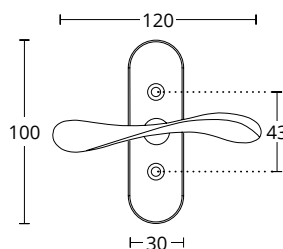

ΔΙΑΣΤΑΣΕΙΣ DIMENSIONS

ΔΙΑΤΙΘΕΝΤΑΙ ΣΕ ΟΛΕΣ ΤΙΣ ΑΠΟΧΡΩΣΕΙΣ  
ΤΟΥ ΑΝΤΙΣΤΟΙΧΟΥ ΠΟΜΟΛΟΥ  
AVAILABLE IN ALL COLORS OF THE  
RESPECTING DOOR HANDLE

**425 W**  
ΓΡΥΛΟΧΕΡΟ ΠΑΡΑΘΥΡΟΥ  
WINDOW HANDLE

ΔΙΑΣΤΑΣΕΙΣ DIMENSIONS