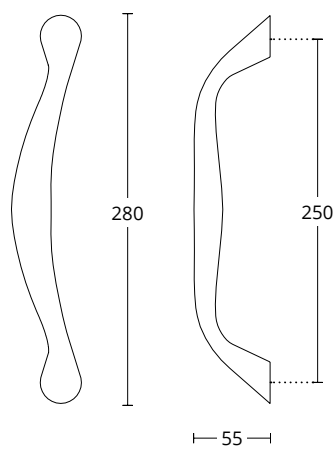

ΔΙΑΣΤΑΣΕΙΣ DIMENSIONS