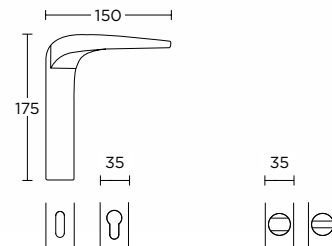

ΧΕΙΡΟΛΑΒΗ ΡΟΖΕΤΑ
ROSETTE HANDLE