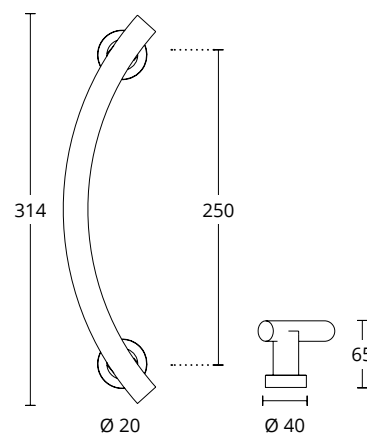

ΔΙΑΣΤΑΣΕΙΣ DIMENSIONS