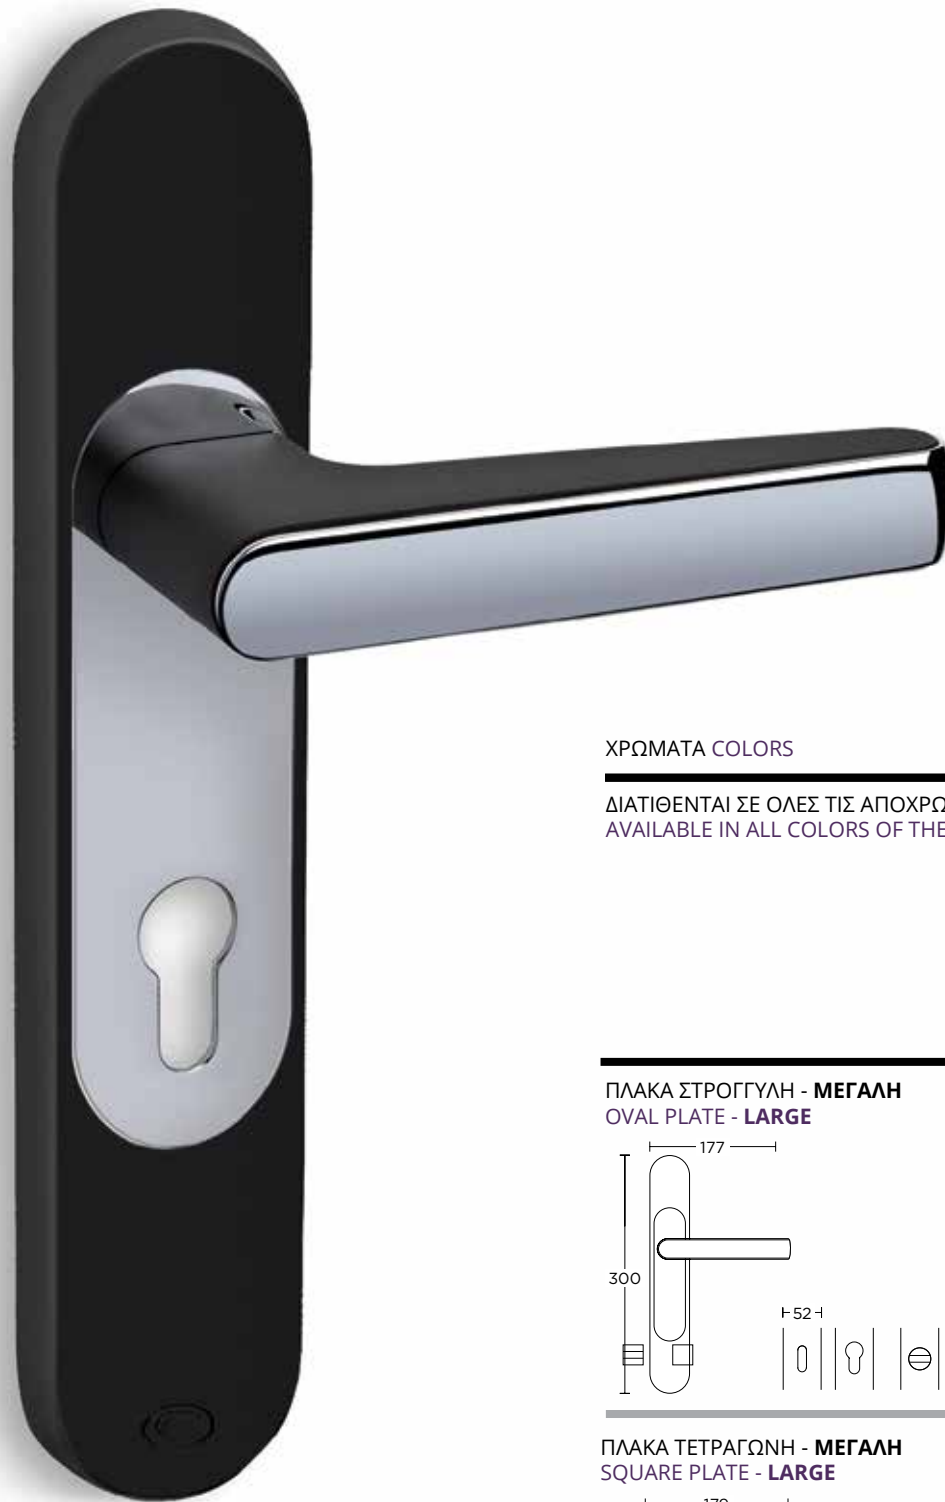

ΓΙΑΝΝΗΣ ΓΕΩΡΓΑΡΑΣ
YANNIS GEORGARAS

2015
MAT ΜΑΥΡΟ / ΧΡΩΜΙΟ
MATT BLACK / CHROME
S19 S04

ΧΡΩΜΑΤΑ COLORS

ΔΙΑΤΙΘΕΝΤΑΙ ΣΕ ΟΛΕΣ ΤΙΣ ΑΠΟΧΡΩΣΕΙΣ ΤΟΥ ΑΝΤΙΣΤΟΙΧΟΥ ΠΟΜΟΛΟΥ
AVAILABLE IN ALL COLORS OF THE RESPECTING DOOR HANDLE