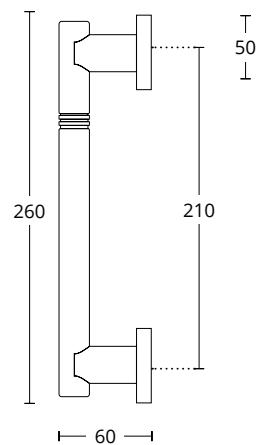

115
MAT NIKEL / ΧΡΩΜΙΟ
MATT NICKEL / CHROME
S05 S04

ΔΙΑΤΙΘΕΝΤΑΙ ΣΕ ΟΛΕΣ ΤΙΣ ΑΠΟΧΡΩΣΕΙΣ
ΤΟΥ ΑΝΤΙΣΤΟΙΧΟΥ ΠΟΜΟΛΟΥ
AVAILABLE IN ALL COLORS OF THE
RESPECTING DOOR HANDLE

BRASS

ΔΙΑΣΤΑΣΕΙΣ DIMENSIONS