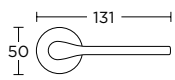

ΧΡΩΜΑΤΑ COLORS

MAT ΧΡΩΜΙΟ  
MATT CHROME  
S24 S24

MAT ΟΡΕΙΧΑΛΚΟΣ  
MATT BRASS  
S02 S02

ΧΡΩΜΙΟ  
CHROME  
S04 S04

ΧΡΥΣΟ  
GOLD  
S20 S20

ΧΕΙΡΟΛΑΒΗ ΡΟΖΕΤΑ  
ROSETTE HANDLE

ΧΕΙΡΟΛΑΒΗ ΣΕ ΠΛΑΚΑ  
HANDLE ON PLATE