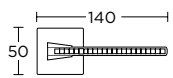

ΣΤΕΝΗ ΠΛΑΚΑ  
NARROW PLATE

1125  
ΧΡΩΜΙΟ  
CHROME  
S04 S04

ΧΡΩΜΑΤΑ COLORS

MAT NIKEL  
MATT NICKEL  
S05 S05

MAT ΧΡΩΜΙΟ  
MATT CHROME  
S24 S24

MAT ANTIKE  
MATT ANTIQUE  
S73 S73

ΧΕΙΡΟΛΑΒΗ ΡΟΖΕΤΑ  
ROSETTE HANDLE