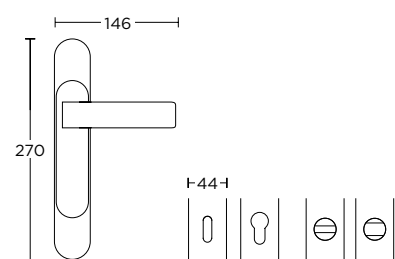

ΠΛΑΚΑ ΤΕΤΡΑΓΩΝΗ - ΜΕΣΑΙΑ
OVAL PLATE - **MEDIUM**