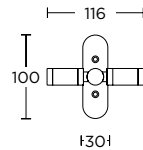

ΓΡΥΛΟΧΕΡΟ
WINDOW HANDLE