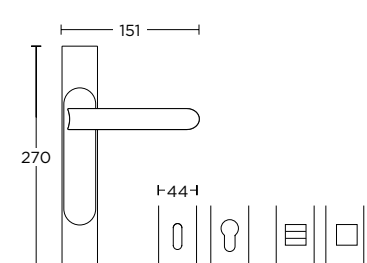

ΠΛΑΚΑ ΤΕΤΡΑΓΩΝΗ - **ΜΕΣΑΙΑ**
SQUARE PLATE - **MEDIUM**