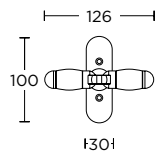

ΧΕΙΡΟΛΑΒΗ ΡΟΖΕΤΑ  
ROSETTE HANDLE

ΧΕΙΡΟΛΑΒΗ ΣΕ ΠΛΑΚΑ  
HANDLE ON PLATE

ΓΡΥΛΟΧΕΡΟ  
WINDOW HANDLE

1301

ΛΑΒΗ ΕΞΕΠΟΡΤΑΣ  
PULL HANDLE

Ø 55

**155**  
MAT NIKEL / ΧΡΩΜΙΟ  
MATT NICKEL / CHROME  
**S05 S04**

ΧΡΩΜΑΤΑ COLORS