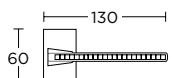

ΣΤΕΝΗ ΡΟΖΕΤΑ
ROSETTE HANDLE