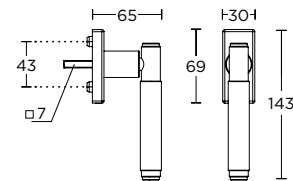

ΠΕΡΙΜΕΤΡΙΚΟΥ ΜΗΧΑΝΙΣΜΟΥ  
TILT & TURN WINDOW HANDLE

ΛΑΒΗ ΑΝΑΣΥΡΩΜΕΝΟΥ  
TILT & TURN PULL HANDLE

ΠΟΜΟΛΟ ΕΠΙΠΛΟΥ  
FURNITURE KNOB

ΛΑΒΗ ΕΠΙΠΛΟΥ  
FURNITURE HANDLE

ΛΑΒΗ ΠΟΡΤΑΣ  
DOOR PULL

ΜΠΟΥΛ ΠΟΡΤΑΣ  
DOOR KNOB