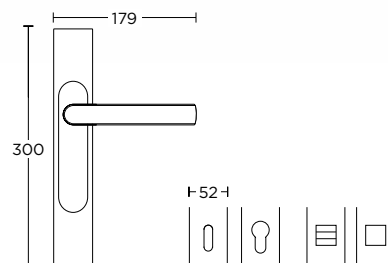

ΠΛΑΚΑ ΤΕΤΡΑΓΩΝΗ - ΜΕΓΑΛΗ
SQUARE PLATE - LARGE