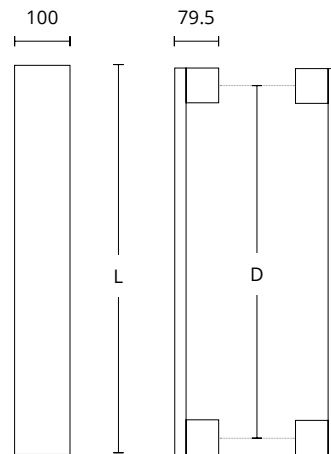

INOX  
**304**

ΔΙΑΣΤΑΣΕΙΣ DIMENSIONS

<b>D</b>	400	600	800	1000
<b>L</b>	460	660	860	1060

**1137**  
MAYPO  
BLACK  
S19 S19

ALUM  
INIUM

ΔΙΑΣΤΑΣΕΙΣ DIMENSIONS

<b>D</b>	920	1120	1420	1520	1720	1920
<b>L</b>	1000	1200	1500	1600	1800	2000