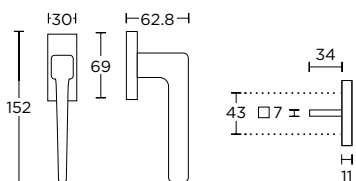

ΔΙΑΣΤΑΣΕΙΣ DIMENSIONS