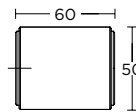

ΜΠΟΥΛ ΠΟΡΤΑΣ
DOOR KNOB