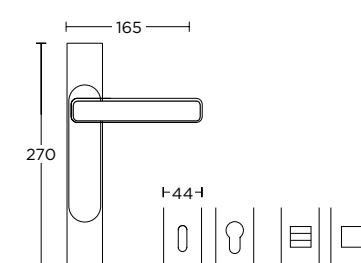

ΠΛΑΚΑ ΤΕΤΡΑΓΩΝΗ - ΜΕΣΑΙΑ
SQUARE PLATE - **MEDIUM**