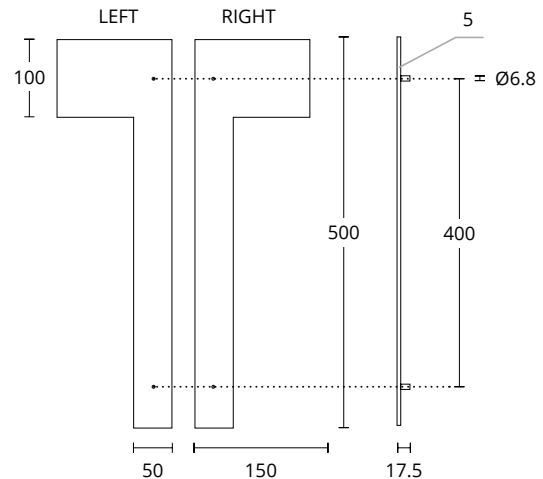

861
ΜΑΤ ΝΙΚΕΛ / ΑΝΟΞΕΙΔΩΤΟ
MATT NICKEL / INOX
S05 M01

ΔΙΑΣΤΑΣΕΙΣ DIMENSIONS