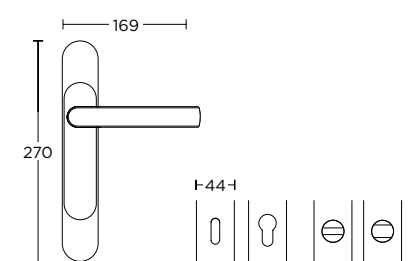

ΠΛΑΚΑ ΣΤΡΟΓΓΥΛΗ - ΜΕΣΑΙΑ
OVAL PLATE - MEDIUM