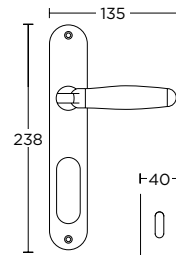

ΧΕΙΡΟΛΑΒΗ ΡΟΖΕΤΑ  
ROSETTE HANDLE

ΧΕΙΡΟΛΑΒΗ ΣΕ ΠΛΑΚΑ  
HANDLE ON PLATE

ΓΡΥΛΟΧΕΡΟ  
WINDOW HANDLE

1301

ΛΑΒΗ ΕΞΕΠΟΡΤΑΣ  
PULL HANDLE

Ø 55

**155**  
MAT NIKEL / ΧΡΩΜΙΟ  
MATT NICKEL / CHROME  
**S05 S04**

ΧΡΩΜΑΤΑ COLORS