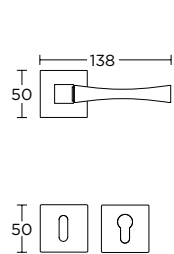

ΧΕΙΡΟΛΑΒΗ ΡΟΖΕΤΑ
ROSETTE HANDLE

ΣΤΕΝΗ ΡΟΖΕΤΑ
ROSETTE HANDLE