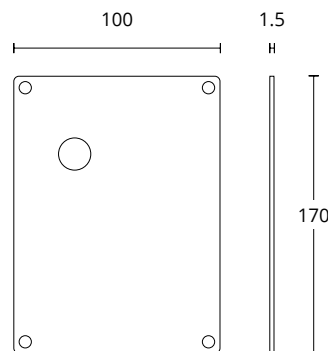

953
ΠΛΑΚΑ ΩΘΗΣΗΣ ΠΟΡΤΑΣ
DOOR PUSH PLATE

Antimicrobial
Copper **Cu⁺**

ΔΙΑΣΤΑΣΕΙΣ DIMENSIONS