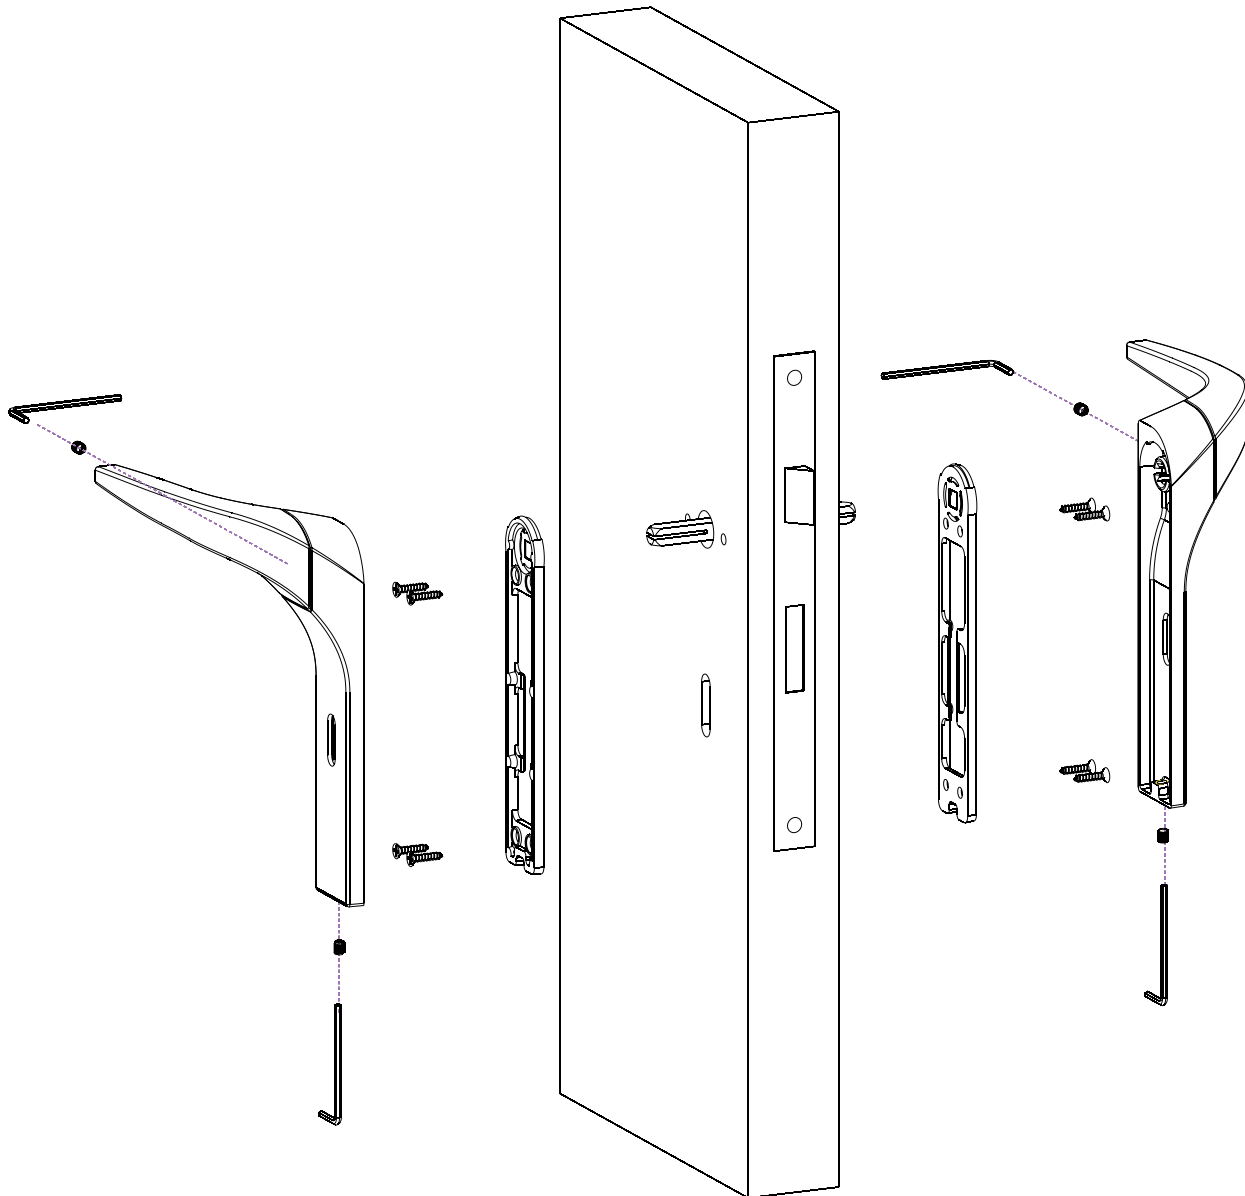

# ΟΔΗΓΟΣ ΣΥΝΑΡΜΟΛΟΓΗΣΗΣ / ASSEMBLY GUIDE

ΣΥΝΑΡΜΟΛΟΓΗΣΗ ΠΟΜΟΛΟΥ ΜΕ **ΜΕΓΑΛΗ** ΠΛΑΚΑ  
DOOR HANDLE WITH **LARGE** PLATE ASSEMBLY

ΣΥΝΑΡΜΟΛΟΓΗΣΗ ΠΟΜΟΛΟΥ ΜΕ ΠΛΑΚΑ 2055  
DOOR HANDLE WITH 2055 PLATE ASSEMBLY