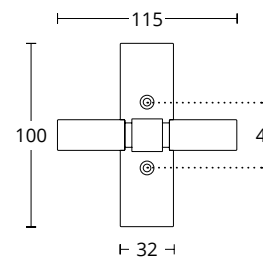

ΔΙΑΣΤΑΣΕΙΣ DIMENSIONS

ΔΙΑΤΙΘΕΝΤΑΙ ΣΕ ΟΛΕΣ ΤΙΣ ΑΠΟΧΡΩΣΕΙΣ  
ΤΟΥ ΑΝΤΙΣΤΟΙΧΟΥ ΠΟΜΟΛΟΥ  
AVAILABLE IN ALL COLORS OF THE  
RESPECTING DOOR HANDLE

**425 W**  
ΓΡΥΛΟΧΕΡΟ ΠΑΡΑΘΥΡΟΥ  
WINDOW HANDLE

ΔΙΑΣΤΑΣΕΙΣ DIMENSIONS