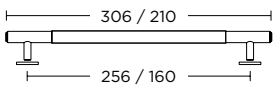

ΛΑΒΗ ΕΠΙΠΛΟΥ
FURNITURE HANDLE

ΠΟΜΟΛΟ ΕΠΙΠΛΟΥ
FURNITURE KNOB