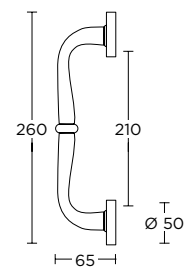

ΛΑΒΗ ΕΞΩΠΟΡΤΑΣ
PULL HANDLE