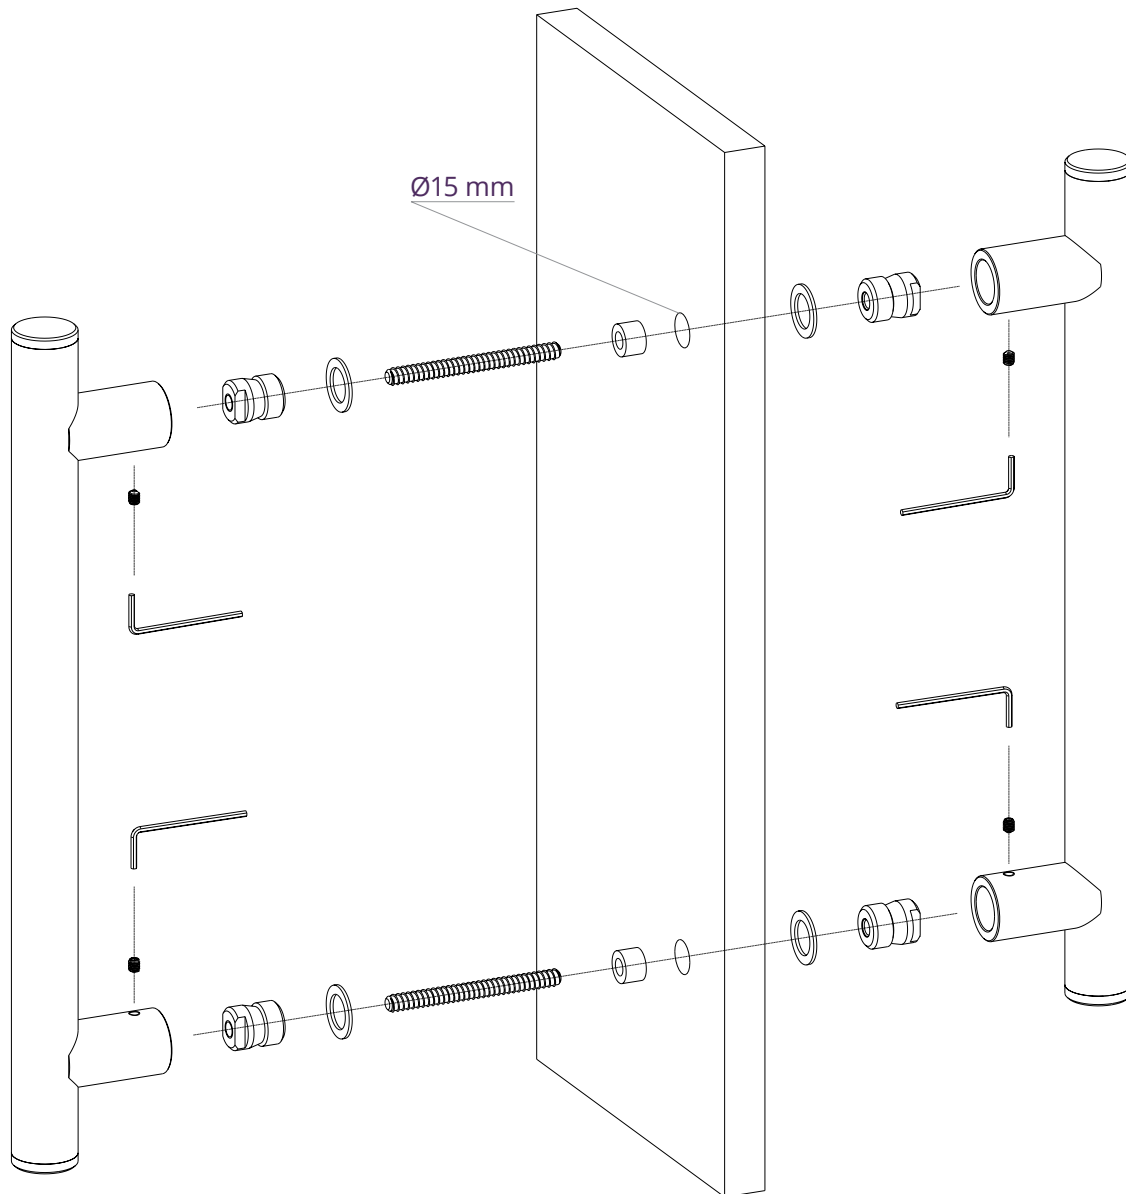

# ΟΔΗΓΟΣ ΣΥΝΑΡΜΟΛΟΓΗΣΗΣ / ASSEMBLY GUIDE

ΣΥΝΑΡΜΟΛΟΓΗΣΗ ΖΕΥΓΟΥΣ ΛΑΒΩΝ ΣΕ ΓΥΑΛΙ  
PAIR OF PULL HANDLES ASSEMBLY IN GLASS