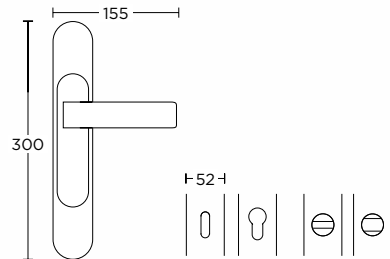

1115
MAT ΧΡΩΜΙΟ / ΧΡΩΜΙΟ
MATT CHROME / CHROME
S24 S04

ΧΡΩΜΑΤΑ COLORS

ΔΙΑΤΙΘΕΝΤΑΙ ΣΕ ΟΛΕΣ ΤΙΣ ΑΠΟΧΡΩΣΕΙΣ ΤΟΥ ΑΝΤΙΣΤΟΙΧΟΥ ΠΟΜΟΛΟΥ
AVAILABLE IN ALL COLORS OF THE RESPECTING DOOR HANDLE

ΠΛΑΚΑ ΤΕΤΡΑΓΩΝΗ - ΜΕΓΑΛΗ
SQUARE PLATE - **LARGE**