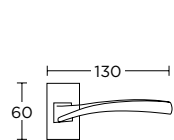

ΣΤΕΝΗ ΠΛΑΚΑ  
NARROW PLATE

1125  
ΧΡΩΜΙΟ  
CHROME  
S04 S04

ΧΡΩΜΑΤΑ COLORS

MAT NIKEL  
MATT NICKEL  
S05 S05

MAT ΧΡΩΜΙΟ  
MATT CHROME  
S24 S24

MAT ANTIKE  
MATT ANTIQUE  
S73 S73

ΧΕΙΡΟΛΑΒΗ ΡΟΖΕΤΑ  
ROSETTE HANDLE