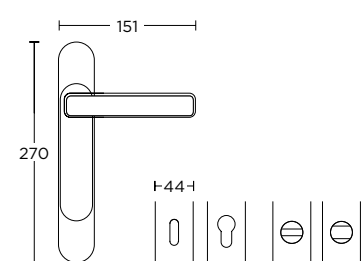

ΠΛΑΚΑ ΣΤΡΟΓΓΥΛΗ - ΜΕΣΑΙΑ
OVAL PLATE - **MEDIUM**