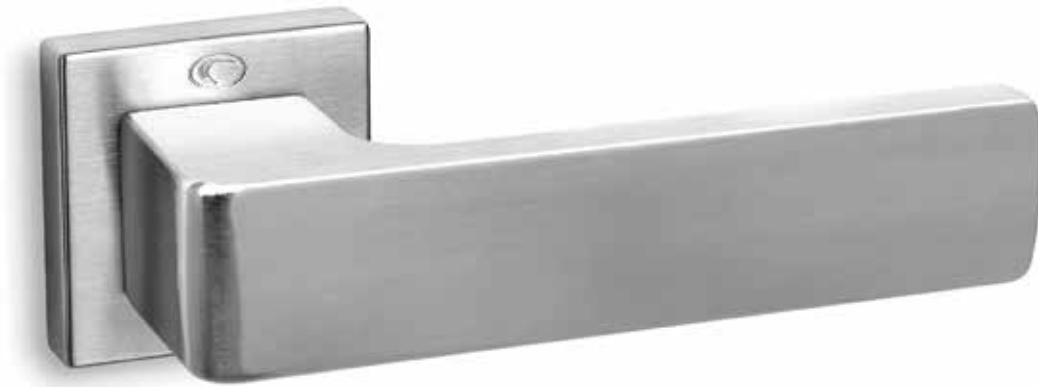

MAT ΧΡΩΜΙΟ  
MATT CHROME  
**S24 S24**

ΧΕΙΡΟΛΑΒΗ ΡΟΖΕΤΑ  
ROSETTE HANDLE

ΧΕΙΡΟΛΑΒΗ ΣΕ ΠΛΑΚΑ  
HANDLE ON PLATE

ΠΕΡΙΜΕΤΡΙΚΟΥ ΜΗΧΑΝΙΣΜΟΥ  
TILT & TURN WINDOW HANDLE

ΣΤΕΝΗ ΡΟΖΕΤΑ  
ROSETTE HANDLE

ΣΤΕΝΗ ΠΛΑΚΑ  
NARROW PLATE