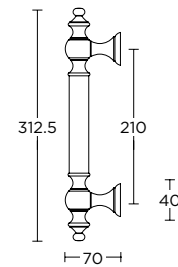

ΧΕΙΡΟΛΑΒΗ ΡΟΖΕΤΑ  
ROSETTE HANDLE

ΧΕΙΡΟΛΑΒΗ ΣΕ ΠΛΑΚΑ  
HANDLE ON PLATE

ΓΡΥΛΟΧΕΡΟ  
WINDOW HANDLE

ΛΑΒΗ ΕΞΩΠΟΡΤΑΣ  
PULL HANDLE

275  
MAT NIKEL / ΧΡΥΜΙΟ  
MATT NICKEL / CHROME  
S05 S04

ΧΡΩΜΑΤΑ COLORS

MAT NIKEL / ΧΡΥΣΟ  
MATT NICKEL / GOLD  
S05 S20