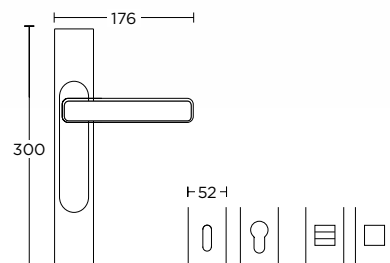

ΠΛΑΚΑ ΤΕΤΡΑΓΩΝΗ - ΜΕΓΑΛΗ
SQUARE PLATE - **LARGE**