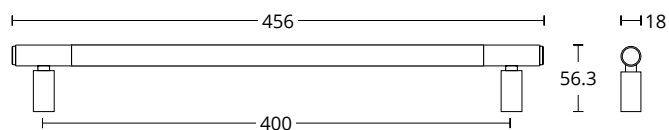

ΛΑΒΕΣ  
ΕΞΩΠΟΡΤΑΣ  
OUTDOOR  
PULL HANDLES

SERIES **1745**

*New*

**1745**  
MAT ΜΠΡΟΝΖΕ  
MATT BRONZE  
**S77 S77**

ΧΡΩΜΑΤΑ COLORS

MAT ΝΙΚΕΛ  
MATT NICKEL  
**S05 S05**

MAT ΟΡΟ  
MATT ORO  
**S26 S26**

ΔΙΑΣΤΑΣΕΙΣ DIMENSIONS