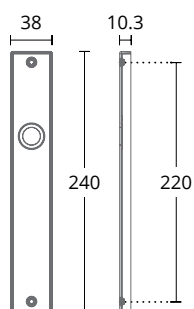

**685**  
ΠΛΑΚΑ ΧΕΙΡΟΛΑΒΗΣ  
DOOR HANDLE PLATE

ΔΙΑΣΤΑΣΕΙΣ DIMENSIONS

SERIES **625/185/175**

ΔΙΑΤΙΘΕΝΤΑΙ ΣΕ ΟΛΕΣ ΤΙΣ ΑΠΟΧΡΩΣΕΙΣ.  
ΣΥΜΒΟΥΛΕΥΤΕΙΤΕ ΤΟ ΧΡΩΜΑΤΟΛΟΓΙΟ ΣΤΙΣ ΣΕΛΙΔΕΣ 16-17  
AVAILABLE IN ALL COLORS AS SHOWN IN THE "FINISHES" PAGES 16-17