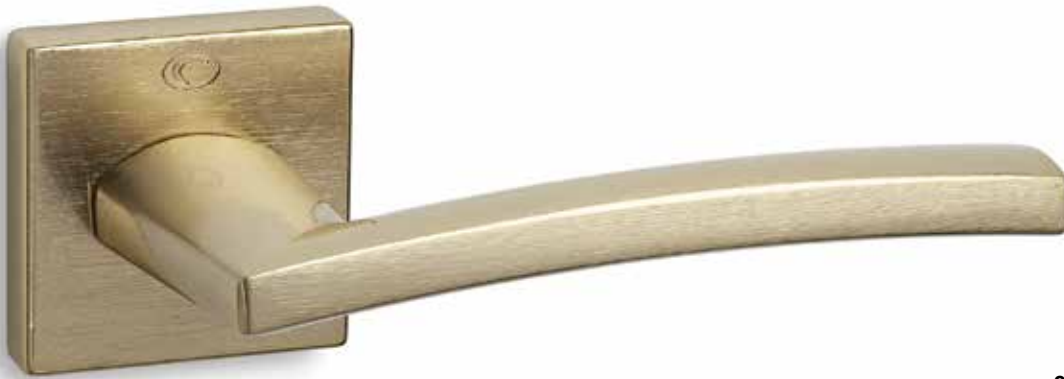

ΧΕΙΡΟΛΑΒΗ ΡΟΖΕΤΑ  
ROSETTE HANDLE

ΧΕΙΡΟΛΑΒΗ ΣΕ ΠΛΑΚΑ  
HANDLE ON PLATE

ΣΤΕΝΗ ΡΟΖΕΤΑ  
ROSETTE HANDLE

ΣΤΕΝΗ ΠΛΑΚΑ  
NARROW PLATE

**925**  
MAT OPO  
MATT ORO  
S26 S26

**ΧΡΩΜΑΤΑ COLORS**

**MAT NIKEL**  
MATT NICKEL  
S05 S05