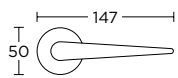

ΧΕΙΡΟΛΑΒΗ ΡΟΖΕΤΑ
ROSETTE HANDLE