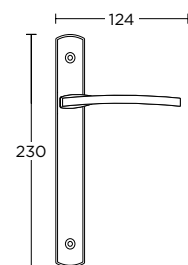

ΣΤΕΝΗ ΡΟΖΕΤΑ
ROSETTE HANDLE

ΣΤΕΝΗ ΠΛΑΚΑ
NARROW PLATE