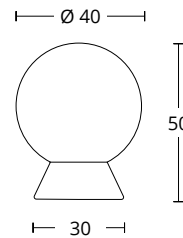

ΔΙΑΣΤΑΣΕΙΣ DIMENSIONS