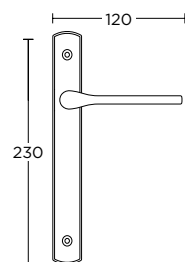

ΧΡΩΜΙΟ  
CHROME  
S04 S04

ΧΡΥΣΟ  
GOLD  
S20 S20

ΧΕΙΡΟΛΑΒΗ ΡΟΖΕΤΑ  
ROSETTE HANDLE

ΧΕΙΡΟΛΑΒΗ ΣΕ ΠΛΑΚΑ  
HANDLE ON PLATE

ΠΕΡΙΜΕΤΡΙΚΟΥ ΜΗΧΑΝΙΣΜΟΥ  
TILT & TURN WINDOW HANDLE

ΣΤΕΝΗ ΡΟΖΕΤΑ  
ROSETTE HANDLE

ΣΤΕΝΗ ΠΛΑΚΑ  
NARROW PLATE