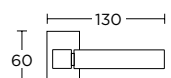

ΧΕΙΡΟΛΑΒΗ ΡΟΖΕΤΑ  
ROSETTE HANDLE

ΧΕΙΡΟΛΑΒΗ ΣΕ ΠΛΑΚΑ  
HANDLE ON PLATE

ΓΡΥΛΟΧΕΡΟ  
WINDOW HANDLE

ΛΑΒΗ ΕΞΩΠΟΡΤΑΣ  
PULL HANDLE

ΣΤΕΝΗ ΡΟΖΕΤΑ  
ROSETTE HANDLE

ΣΤΕΝΗ ΠΛΑΚΑ  
NARROW PLATE

*New*

**697**  
MAT MAYPO  
MATT BLACK  
S19 S19