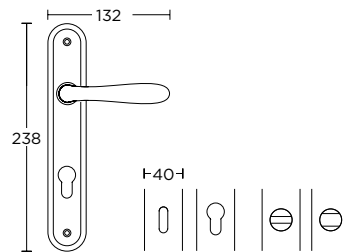

ΧΕΙΡΟΛΑΒΗ ΡΟΖΕΤΑ
ROSETTE HANDLE

ΧΕΙΡΟΛΑΒΗ ΣΕ ΠΛΑΚΑ
HANDLE ON PLATE