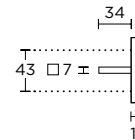

MAT ΧΡΩΜΙΟ  
MATT CHROME  
**S24 S24**

ΧΕΙΡΟΛΑΒΗ ΡΟΖΕΤΑ  
ROSETTE HANDLE

ΧΕΙΡΟΛΑΒΗ ΣΕ ΠΛΑΚΑ  
HANDLE ON PLATE

ΠΕΡΙΜΕΤΡΙΚΟΥ ΜΗΧΑΝΙΣΜΟΥ  
TILT & TURN WINDOW HANDLE

ΣΤΕΝΗ ΡΟΖΕΤΑ  
ROSETTE HANDLE

ΣΤΕΝΗ ΠΛΑΚΑ  
NARROW PLATE