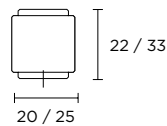

ΛΑΒΗ ΕΠΙΠΛΟΥ
FURNITURE HANDLE

ΠΟΜΟΛΟ ΕΠΙΠΛΟΥ
FURNITURE KNOB