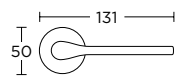

ΧΕΙΡΟΛΑΒΗ ΡΟΖΕΤΑ
ROSETTE HANDLE