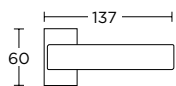

ΣΤΗΝΗ ΡΟΖΕΤΑ
ROSETTE HANDLE