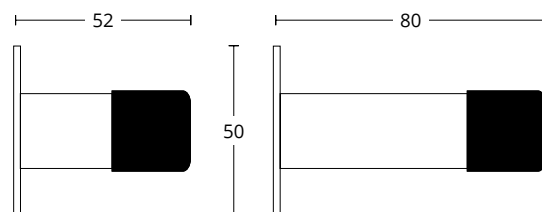

1027
ΕΠΙΤΟΙΧΙΟ ΣΤΟΠ ΠΟΡΤΑΣ
WALL DOOR STOPPER

INOX
304

ΔΙΑΣΤΑΣΕΙΣ DIMENSIONS