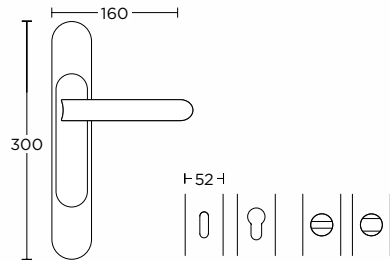

ΓΙΑΝΝΗΣ ΓΚΙΚΑΣ
YIANNIS GHIKAS

2215
MAT ΧΡΩΜΙΟ / ΧΡΩΜΙΟ
MATT CHROME / CHROME
S24 S04

ΧΡΩΜΑΤΑ COLORS

ΔΙΑΤΙΘΕΝΤΑΙ ΣΕ ΟΛΕΣ ΤΙΣ ΑΠΟΧΡΩΣΕΙΣ ΤΟΥ ΑΝΤΙΣΤΟΙΧΟΥ ΠΟΜΟΛΟΥ
AVAILABLE IN ALL COLORS OF THE RESPECTING DOOR HANDLE

ΠΛΑΚΑ ΣΤΡΟΓΓΥΛΗ - **ΜΕΓΑΛΗ**
OVAL PLATE - **LARGE**