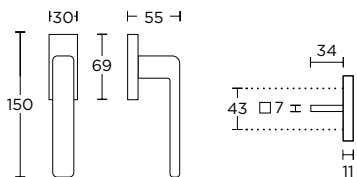

ΔΙΑΣΤΑΣΕΙΣ DIMENSIONS