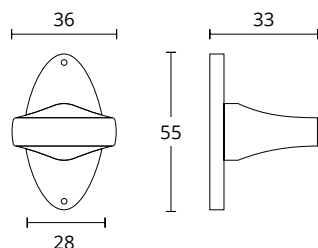

185 WF
ΚΛΕΙΣΤΡΟ ΑΣΦΑΛΕΙΑΣ
SECURITY SHUTTER