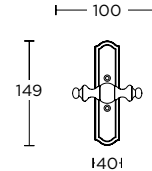

ΧΕΙΡΟΛΑΒΗ ΡΟΖΕΤΑ  
ROSETTE HANDLE

ΧΕΙΡΟΛΑΒΗ ΣΕ ΠΛΑΚΑ  
HANDLE ON PLATE

ΓΡΥΛΟΧΕΡΟ  
WINDOW HANDLE

ΛΑΒΗ ΕΞΩΠΟΡΤΑΣ  
PULL HANDLE

275  
MAT NIKEL / ΧΡΥΜΙΟ  
MATT NICKEL / CHROME  
S05 S04

ΧΡΩΜΑΤΑ COLORS

MAT NIKEL / ΧΡΥΣΟ  
MATT NICKEL / GOLD  
S05 S20