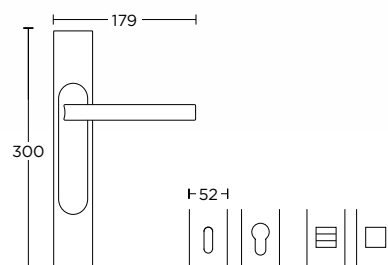

ΠΛΑΚΑ ΤΕΤΡΑΓΩΝΗ - ΜΕΓΑΛΗ
SQUARE PLATE - **LARGE**