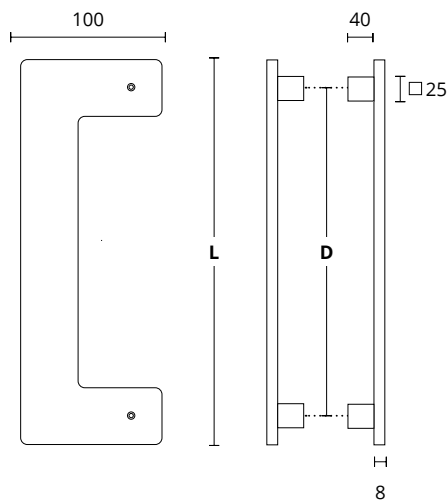

ΔΙΑΣΤΑΣΕΙΣ DIMENSIONS

<b>D</b>	230	400	500	600
<b>L</b>	270	440	540	640

**895**  
MAT NIKEL / ΧΡΩΜΙΟ  
MATT NICKEL / CHROME  
**S05 S04**

---

ΔΙΑΤΙΘΕΝΤΑΙ ΣΕ ΟΛΕΣ ΤΙΣ ΑΠΟΧΡΩΣΕΙΣ  
ΤΟΥ ΑΝΤΙΣΤΟΙΧΟΥ ΠΟΜΟΛΟΥ  
AVAILABLE IN ALL COLORS OF THE  
RESPECTING DOOR HANDLE