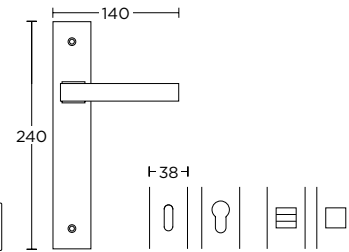

**ΣΤΕΝΗ ΠΛΑΚΑ**  
NARROW PLATE

**895**  
MAT NIKEL / ΧΡΩΜΙΟ  
MATT NICKEL / CHROME  
**S05 S04**

ΧΡΩΜΑΤΑ COLORS

MAT OPO / OPO  
MATT ORO / ORO  
**S26 S16**

ΧΕΙΡΟΛΑΒΗ ΡΟΖΕΤΑ  
ROSETTE HANDLE

ΧΕΙΡΟΛΑΒΗ ΣΕ ΠΛΑΚΑ  
HANDLE ON PLATE