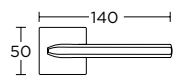

ΧΕΙΡΟΛΑΒΗ ΡΟΖΕΤΑ
ROSETTE HANDLE