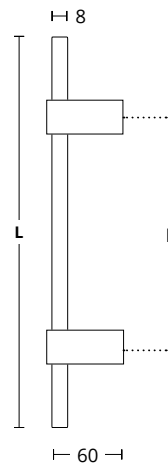

**1059**  
MAT NIKEΛ / ΑΝΟΞΕΙΔΩΤΟ  
MATT NICKEL / INOX  
**S05 M01**

ΧΡΩΜΑΤΑ COLORS

MAT NIKEΛ / ΜΑΥΡΟ  
MATT NICKEL / BLACK  
**S05 S19**

ΔΙΑΣΤΑΣΕΙΣ DIMENSIONS

D	230	350	400	600	800	1000
L	400	500	600	800	1000	1200