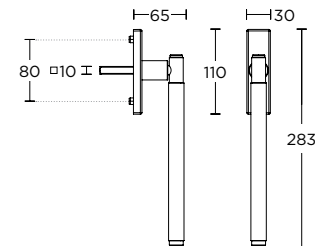

ΠΕΡΙΜΕΤΡΙΚΟΥ ΜΗΧΑΝΙΣΜΟΥ  
TILT & TURN WINDOW HANDLE

ΛΑΒΗ ΑΝΑΣΥΡΩΜΕΝΟΥ  
TILT & TURN PULL HANDLE

ΠΟΜΟΛΟ ΕΠΙΠΛΟΥ  
FURNITURE KNOB

ΛΑΒΗ ΕΠΙΠΛΟΥ  
FURNITURE HANDLE

ΛΑΒΗ ΠΟΡΤΑΣ  
DOOR PULL

ΜΠΟΥΛ ΠΟΡΤΑΣ  
DOOR KNOB