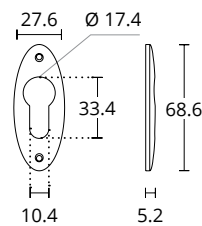

211 OY
ΕΠΙΣΤΟΜΙΟ ΑΣΦΑΛΕΙΑΣ
SECURITY ESCUTHEON