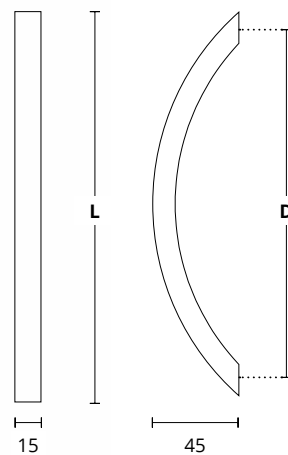

ΔΙΑΣΤΑΣΕΙΣ DIMENSIONS

883