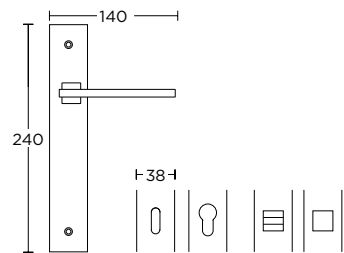

ΧΡΩΜΑΤΑ COLORS

MAT ΝΙΚΕΛ / ΧΡΩΜΙΟ  
MATT NICKEL / CHROME  
S05 S04

MAT ΟΡΟ / ΟΡΟ  
MATT ORO / ORO  
S26 S16

ΧΕΙΡΟΛΑΒΗ ΡΟΖΕΤΑ  
ROSETTE HANDLE

ΧΕΙΡΟΛΑΒΗ ΣΕ ΠΛΑΚΑ  
HANDLE ON PLATE

ΓΡΥΛΟΧΕΡΟ  
WINDOW HANDLE

ΛΑΒΗ ΕΞΩΠΟΡΤΑΣ  
PULL HANDLE