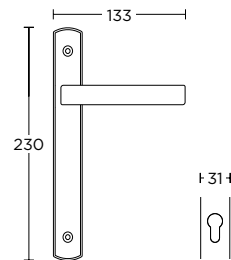

MAT ΧΡΩΜΙΟ  
MATT CHROME  
**S24 S24**

ΧΕΙΡΟΛΑΒΗ ΡΟΖΕΤΑ  
ROSETTE HANDLE

ΧΕΙΡΟΛΑΒΗ ΣΕ ΠΛΑΚΑ  
HANDLE ON PLATE

ΠΕΡΙΜΕΤΡΙΚΟΥ ΜΗΧΑΝΙΣΜΟΥ  
TILT & TURN WINDOW HANDLE

ΣΤΕΝΗ ΡΟΖΕΤΑ  
ROSETTE HANDLE

ΣΤΕΝΗ ΠΛΑΚΑ  
NARROW PLATE