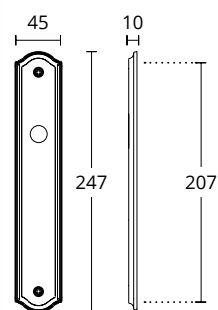

**625**  
ΠΛΑΚΑ ΧΕΙΡΟΛΑΒΗΣ  
DOOR HANDLE PLATE

ΔΙΑΣΤΑΣΕΙΣ DIMENSIONS

**185**  
ΠΛΑΚΑ ΧΕΙΡΟΛΑΒΗΣ  
DOOR HANDLE PLATE

ΔΙΑΣΤΑΣΕΙΣ DIMENSIONS

**175**  
ΠΛΑΚΑ ΧΕΙΡΟΛΑΒΗΣ  
DOOR HANDLE PLATE

ΔΙΑΣΤΑΣΕΙΣ DIMENSIONS