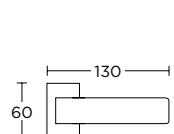

ΣΤΕΝΗ ΡΟΖΕΤΑ
ROSETTE HANDLE