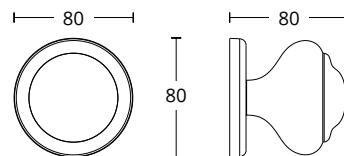

BRASS

ΔΙΑΣΤΑΣΕΙΣ DIMENSIONS

ΔΙΑΣΤΑΣΕΙΣ DIMENSIONS