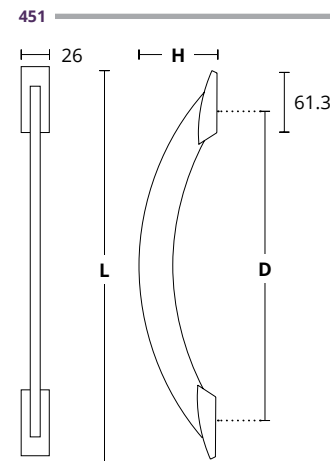

ΔΙΑΣΤΑΣΕΙΣ DIMENSIONS

D	250	360
L	322	432
H	64	75.5