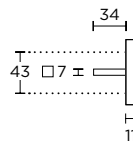

ΠΕΡΙΜΕΤΡΙΚΟΥ ΜΗΧΑΝΙΣΜΟΥ
TILT & TURN WINDOW HANDLE