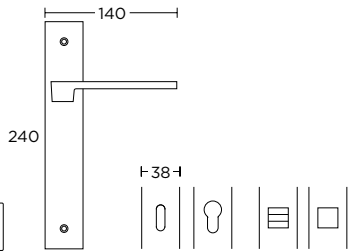

MAT ANTIKE  
MATT ANTIQUE  
S73 S73

MAT ΜΑΥΡΟ  
MATT BLACK  
S19 S19

ΧΕΙΡΟΛΑΒΗ ΡΟΖΕΤΑ  
ROSETTE HANDLE

ΧΕΙΡΟΛΑΒΗ ΣΕ ΠΛΑΚΑ  
HANDLE ON PLATE

ΣΤΕΝΗ ΡΟΖΕΤΑ  
ROSETTE HANDLE

ΣΤΕΝΗ ΠΛΑΚΑ  
NARROW PLATE

**1515**  
MAT ΓΡΑΦΙΤΗΣ  
MATT GRAPHITE  
**S85 S85**