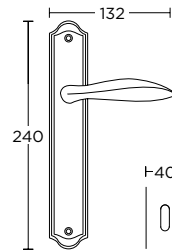

ΧΕΙΡΟΛΑΒΗ ΡΟΖΕΤΑ
ROSETTE HANDLE

ΧΕΙΡΟΛΑΒΗ ΣΕ ΠΛΑΚΑ
HANDLE ON PLATE