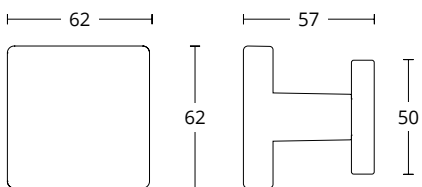

New

**INOX
304**

ΔΙΑΣΤΑΣΕΙΣ DIMENSIONS