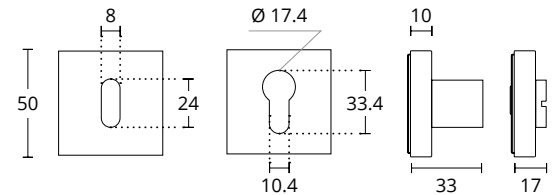

ΔΙΑΤΙΘΕΝΤΑΙ ΣΕ ΟΛΕΣ ΤΙΣ ΑΠΟΧΡΩΣΕΙΣ. ΣΥΜΒΟΥΛΕΥΤΕΙΤΕ ΤΟ
ΧΡΩΜΑΤΟΛΟΓΙΟ ΣΤΙΣ ΣΕΛΙΔΕΣ 16-17
AVAILABLE IN ALL COLORS AS SHOWN IN THE "FINISHES" PAGES 16-17

RZY
ΡΟΖΕΤΑ ΑΣΦΑΛΕΙΑΣ
SECURITY ESCUTHEON