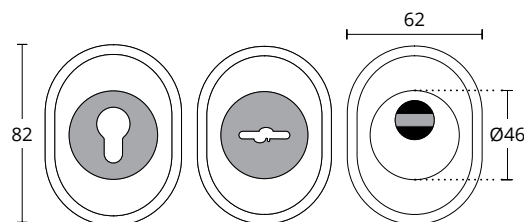

RSD
ΕΠΙΣΤΟΜΙΟ ΑΣΦΑΛΕΙΑΣ
SECURITY ESCUTHEON