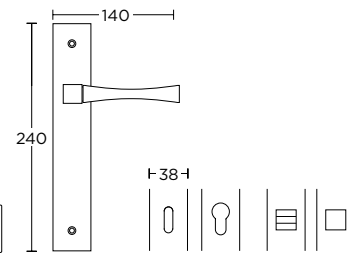

ΧΕΙΡΟΛΑΒΗ ΣΕ ΠΛΑΚΑ
HANDLE ON PLATE

ΣΤΕΝΗ ΠΛΑΚΑ
NARROW PLATE