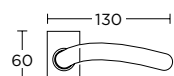

MAT ANTIKE  
MATT ANTIQUE  
**S73 S73**

ΧΕΙΡΟΛΑΒΗ ΡΟΖΕΤΑ  
ROSETTE HANDLE

ΧΕΙΡΟΛΑΒΗ ΣΕ ΠΛΑΚΑ  
HANDLE ON PLATE

ΓΡΥΛΟΧΕΡΟ  
WINDOW HANDLE

ΛΑΒΗ ΕΞΩΠΟΡΤΑΣ  
PULL HANDLE

ΣΤΕΝΗ ΡΟΖΕΤΑ  
ROSETTE HANDLE

ΣΤΕΝΗ ΠΛΑΚΑ  
NARROW PLATE