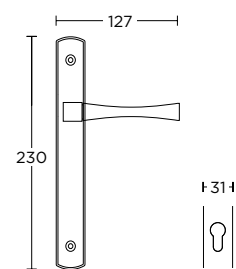

ΧΕΙΡΟΛΑΒΗ ΡΟΖΕΤΑ  
ROSETTE HANDLE

ΧΕΙΡΟΛΑΒΗ ΣΕ ΠΛΑΚΑ  
HANDLE ON PLATE

ΣΤΕΝΗ ΡΟΖΕΤΑ  
ROSETTE HANDLE

ΣΤΕΝΗ ΠΛΑΚΑ  
NARROW PLATE

**775**  
MAT ANTIKE  
MATT ANTIQUE  
**S73 S73**

ΧΡΩΜΑΤΑ COLORS

MAT NIKEL  
MATT NICKEL  
**S05 S05**