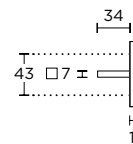

ΧΡΩΜΙΟ  
CHROME  
S04 S04

ΧΡΥΣΟ  
GOLD  
S20 S20

ΧΕΙΡΟΛΑΒΗ ΡΟΖΕΤΑ  
ROSETTE HANDLE

ΧΕΙΡΟΛΑΒΗ ΣΕ ΠΛΑΚΑ  
HANDLE ON PLATE

ΠΕΡΙΜΕΤΡΙΚΟΥ ΜΗΧΑΝΙΣΜΟΥ  
TILT & TURN WINDOW HANDLE

ΣΤΕΝΗ ΡΟΖΕΤΑ  
ROSETTE HANDLE

ΣΤΕΝΗ ΠΛΑΚΑ  
NARROW PLATE