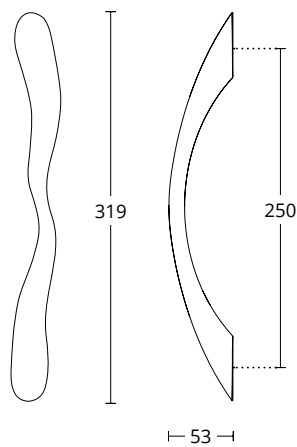

ΔΙΑΣΤΑΣΕΙΣ DIMENSIONS