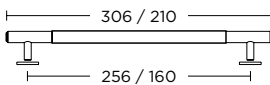

ΠΕΡΙΜΕΤΡΙΚΟΥ ΜΗΧΑΝΙΣΜΟΥ  
TILT & TURN WINDOW HANDLE

ΛΑΒΗ ΑΝΑΣΥΡΩΜΕΝΟΥ  
TILT & TURN PULL HANDLE

ΠΟΜΟΛΟ ΕΠΙΠΛΟΥ  
FURNITURE KNOB

ΛΑΒΗ ΕΠΙΠΛΟΥ  
FURNITURE HANDLE

ΛΑΒΗ ΠΟΡΤΑΣ  
DOOR PULL

ΜΠΟΥΛ ΠΟΡΤΑΣ  
DOOR KNOB