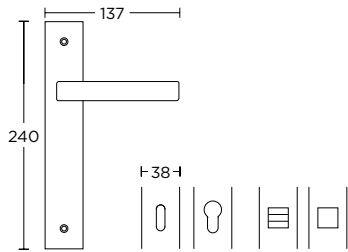

ΧΡΩΜΑΤΑ COLORS

MAT ΧΡΩΜΙΟ
MATT CHROME
S24 S24

ΧΕΙΡΟΛΑΒΗ ΡΟΖΕΤΑ
ROSETTE HANDLE

ΧΕΙΡΟΛΑΒΗ ΣΕ ΠΛΑΚΑ
HANDLE ON PLATE