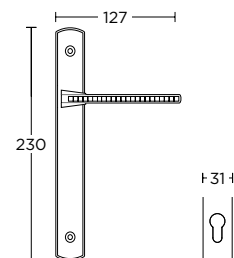

ΣΤΕΝΗ ΡΟΖΕΤΑ
ROSETTE HANDLE

ΣΤΕΝΗ ΠΛΑΚΑ
NARROW PLATE