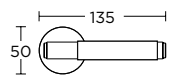

ΧΕΙΡΟΛΑΒΗ ΡΟΖΕΤΑ
ROSETTE HANDLE