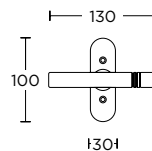

ΓΡΥΛΟΧΕΡΟ
WINDOW HANDLE