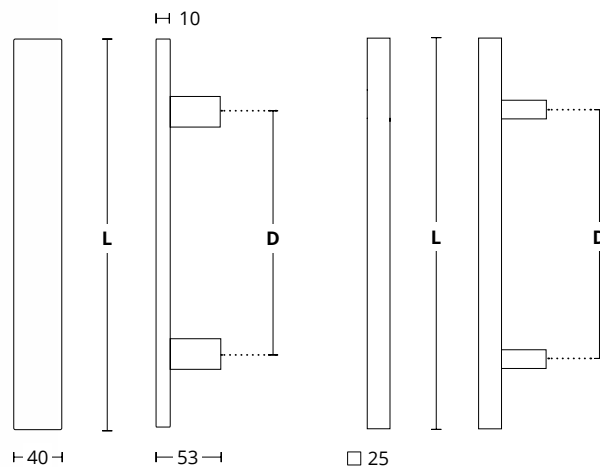

INOX  
304

ΔΙΑΣΤΑΣΕΙΣ DIMENSIONS

1141 ————— 1139

D	230	350	400	600	800	
L	400	500	600	800	1000	

**1129**  
ΑΝΟΞΕΙΑΔΩΤΟ  
INOX  
**M01 M01**

ΔΙΑΣΤΑΣΕΙΣ DIMENSIONS

**1127**  
ΑΝΟΞΕΙΑΔΩΤΟ  
INOX  
M01 M01

**1127 SP**  
ΑΝΟΞΕΙΑΔΩΤΟ  
INOX  
M01 M01