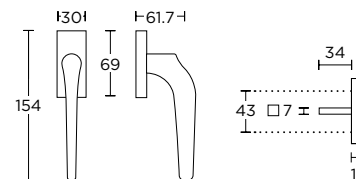

ΠΕΡΙΜΕΤΡΙΚΟΥ ΜΗΧΑΝΙΣΜΟΥ TILT & TURN WINDOW HANDLE

ΔΙΑΣΤΑΣΕΙΣ DIMENSIONS

**1495 CW**  
MAT NIKEΛ  
MATT NICKEL  
S05 S05

**1485 CW**  
MAT NIKEΛ  
MATT NICKEL  
S05 S05

**865 CW**  
MAT NIKEΛ  
MATT NICKEL  
S05 S05