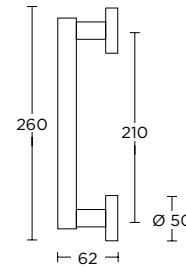

ΛΑΒΗ ΕΞΩΠΟΡΤΑΣ
PULL HANDLE