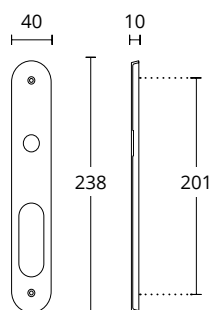

ΔΙΑΣΤΑΣΕΙΣ DIMENSIONS

SHY
ΣΤΕΝΗ ΠΛΑΚΑ ΧΕΙΡΟΛΑΒΗΣ
NARROW DOOR HANDLE PLATE