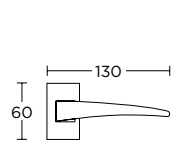

MAT ΧΡΩΜΙΟ  
MATT CHROME  
**S24 S24**

MAT OPO  
MATT ORO  
**S26 S26**

ΧΕΙΡΟΛΑΒΗ ΡΟΖΕΤΑ  
ROSETTE HANDLE

ΧΕΙΡΟΛΑΒΗ ΣΕ ΠΛΑΚΑ  
HANDLE ON PLATE

ΣΤΕΝΗ ΡΟΖΕΤΑ  
ROSETTE HANDLE

ΣΤΕΝΗ ΠΛΑΚΑ  
NARROW PLATE

**745**  
MAT ΜΑΥΡΟ / ΧΡΩΜΙΟ  
MATT BLACK / CHROME  
S19 S04