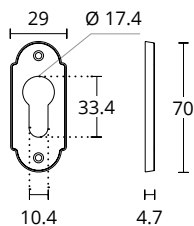

213 OY
ΕΠΙΣΤΟΜΙΟ ΑΣΦΑΛΕΙΑΣ
SECURITY ESCUTHEON