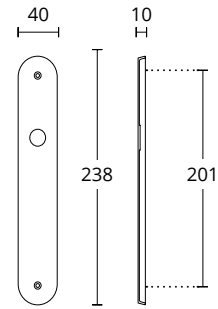

ΔΙΑΣΤΑΣΕΙΣ DIMENSIONS