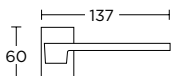

MAT ANTIKE  
MATT ANTIQUE  
S73 S73

MAT ΜΑΥΡΟ  
MATT BLACK  
S19 S19

ΧΕΙΡΟΛΑΒΗ ΡΟΖΕΤΑ  
ROSETTE HANDLE

ΧΕΙΡΟΛΑΒΗ ΣΕ ΠΛΑΚΑ  
HANDLE ON PLATE

ΣΤΕΝΗ ΡΟΖΕΤΑ  
ROSETTE HANDLE

ΣΤΕΝΗ ΠΛΑΚΑ  
NARROW PLATE

**1515**  
MAT ΓΡΑΦΙΤΗΣ  
MATT GRAPHITE  
**S85 S85**