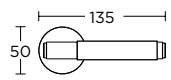

ΧΕΙΡΟΛΑΒΗ ΡΟΖΕΤΑ  
ROSETTE HANDLE

ΠΕΡΙΜΕΤΡΙΚΟΥ ΜΗΧΑΝΙΣΜΟΥ  
TILT & TURN WINDOW HANDLE

ΛΑΒΗ ΑΝΑΣΥΡΩΜΕΝΟΥ  
TILT & TURN PULL HANDLE

ΠΟΜΟΛΟ ΕΠΙΠΛΟΥ  
FURNITURE KNOB

ΛΑΒΗ ΕΠΙΠΛΟΥ  
FURNITURE HANDLE

ΛΑΒΗ ΠΟΡΤΑΣ  
DOOR PULL