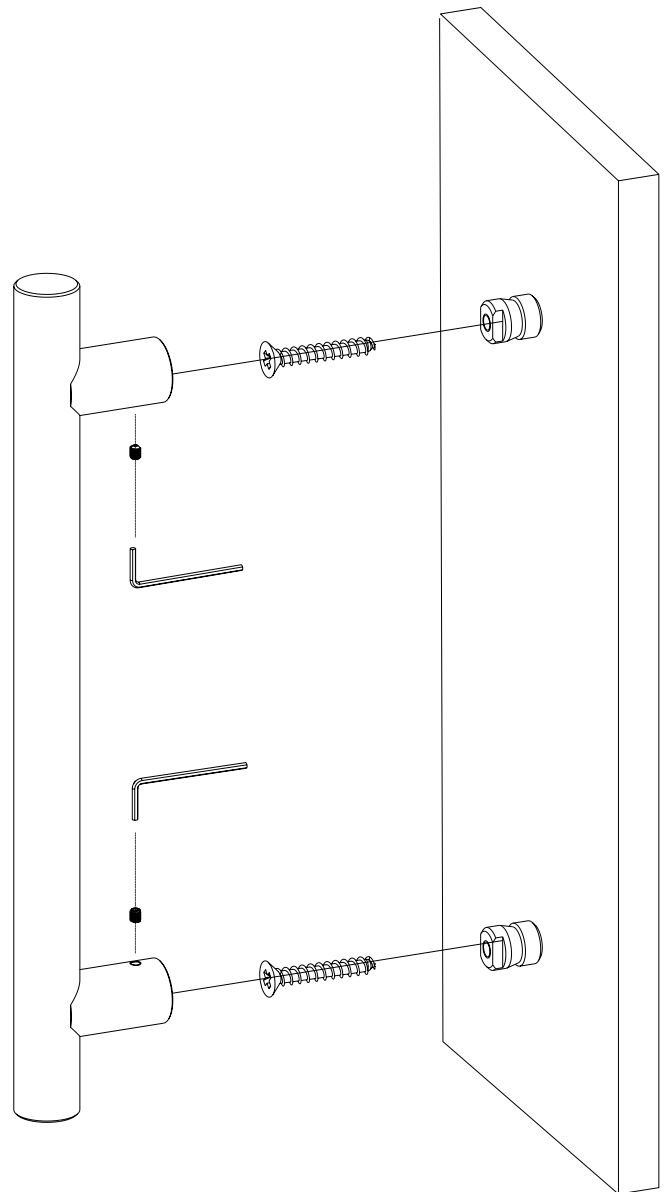

# ΟΔΗΓΟΣ ΣΥΝΑΡΜΟΛΟΓΗΣΗΣ / ASSEMBLY GUIDE

ΣΥΝΑΡΜΟΛΟΓΗΣΗ ΛΑΒΗΣ ΜΕΣΩ ΔΙΑΜΠΕΡΗΣ ΟΠΗΣ  
PULL HANDLE ASSEMBLY THROUGH HOLES

ΣΥΝΑΡΜΟΛΟΓΗΣΗ ΛΑΒΗΣ ΧΩΡΙΣ ΟΠΕΣ  
PULL HANDLE ASSEMBLY WITHOUT HOLES

---

ΣΥΝΑΡΜΟΛΟΓΗΣΗ ΛΑΒΗΣ ΧΩΡΙΣ ΟΠΕΣ ΜΕ ΧΡΗΣΗ ΣΤΑΘΕΡΟΠΟΙΗΤΙΚΗΣ ΡΟΖΕΤΑΣ  
PULL HANDLE ASSEMBLY WITHOUT HOLES BY USING STABILIZING ROSETTE