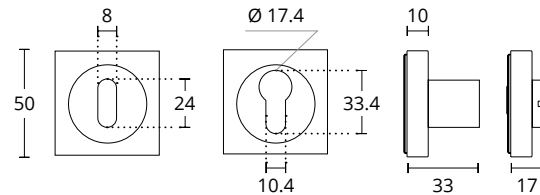

ΔΙΑΤΙΘΕΝΤΑΙ ΣΕ ΟΛΕΣ ΤΙΣ ΑΠΟΧΡΩΣΕΙΣ. ΣΥΜΒΟΥΛΕΥΤΕΙΤΕ ΤΟ
ΧΡΩΜΑΤΟΛΟΓΙΟ ΣΤΙΣ ΣΕΛΙΔΕΣ 16-17
AVAILABLE IN ALL COLORS AS SHOWN IN THE "FINISHES" PAGES 16-17

RZY
ΡΟΖΕΤΑ ΑΣΦΑΛΕΙΑΣ
SECURITY ESCUTHEON