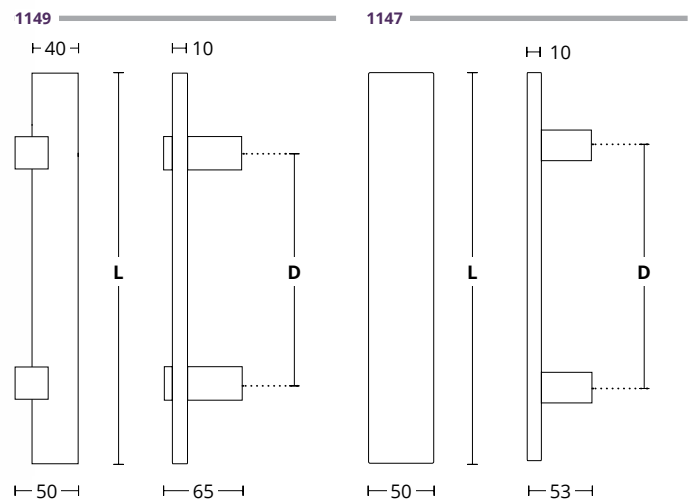

ΔΙΑΣΤΑΣΕΙΣ DIMENSIONS

D	230	350	400	600	800	
L	400	500	600	800	1000