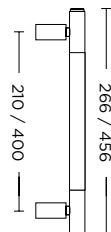

ΧΕΙΡΟΛΑΒΗ ΡΟΖΕΤΑ  
ROSETTE HANDLE

ΠΕΡΙΜΕΤΡΙΚΟΥ ΜΗΧΑΝΙΣΜΟΥ  
TILT & TURN WINDOW HANDLE

ΛΑΒΗ ΑΝΑΣΥΡΩΜΕΝΟΥ  
TILT & TURN PULL HANDLE

ΠΟΜΟΛΟ ΕΠΙΠΛΟΥ  
FURNITURE KNOB

ΛΑΒΗ ΕΠΙΠΛΟΥ  
FURNITURE HANDLE

ΛΑΒΗ ΠΟΡΤΑΣ  
DOOR PULL