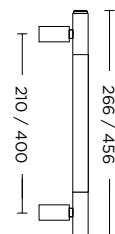

ΠΕΡΙΜΕΤΡΙΚΟΥ ΜΗΧΑΝΙΣΜΟΥ  
TILT & TURN WINDOW HANDLE

ΛΑΒΗ ΑΝΑΣΥΡΩΜΕΝΟΥ  
TILT & TURN PULL HANDLE

ΠΟΜΟΛΟ ΕΠΙΠΛΟΥ  
FURNITURE KNOB

ΛΑΒΗ ΕΠΙΠΛΟΥ  
FURNITURE HANDLE

ΛΑΒΗ ΠΟΡΤΑΣ  
DOOR PULL

ΜΠΟΥΛ ΠΟΡΤΑΣ  
DOOR KNOB