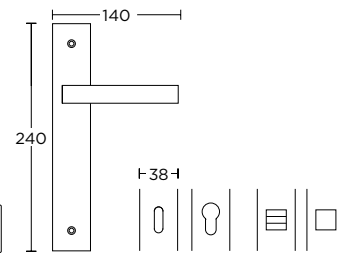

MAT ANTIKE  
MATT ANTIQUE  
S73 S73

MAT MAYPO  
MATT BLACK  
S19 S19

ΧΕΙΡΟΛΑΒΗ ΡΟΖΕΤΑ  
ROSETTE HANDLE

ΧΕΙΡΟΛΑΒΗ ΣΕ ΠΛΑΚΑ  
HANDLE ON PLATE

ΠΕΡΙΜΕΤΡΙΚΟΥ ΜΗΧΑΝΙΣΜΟΥ  
TILT & TURN WINDOW HANDLE

ΛΑΒΗ ΕΞΩΠΟΡΤΑΣ  
PULL HANDLE