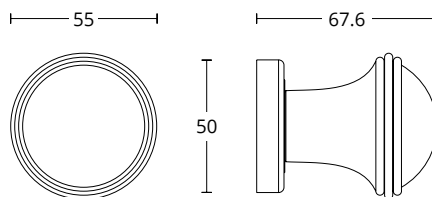

ΧΡΩΜΑΤΑ COLORS