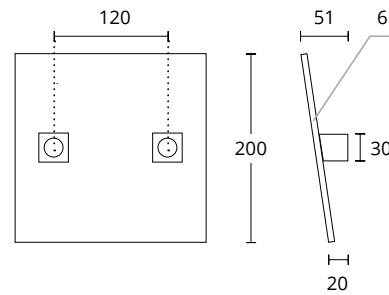

863
ΜΑΤ ΝΙΚΕΛ / ΑΝΟΞΕΙΔΩΤΟ
MATT NICKEL / INOX
S05 M01

ΔΙΑΣΤΑΣΕΙΣ DIMENSIONS