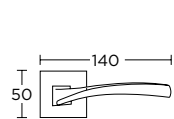

ΧΕΙΡΟΛΑΒΗ ΡΟΖΕΤΑ
ROSETTE HANDLE