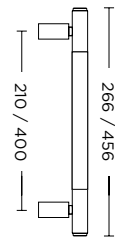

New

BRASS

1745C
MAT OPO
MATT ORO
S26 S26

ΧΡΩΜΑΤΑ COLORS

MAT NIKEL
MATT NICKEL
S05 S05

MAT ΜΠΡΟΝΖΕ
MATT BRONZE
S77 S77

ΧΕΙΡΟΛΑΒΗ ΡΟΖΕΤΑ
ROSETTE HANDLE

ΛΑΒΗ ΠΟΡΤΑΣ ΡΟΖΕΤΑ
ROSETTE HANDLE

ΜΠΟΥΛ ΠΟΡΤΑΣ
DOOR KNOB

ΛΑΒΗ ΕΠΙΠΛΟΥ
FURNITURE HANDLE

ΠΟΜΟΛΟ ΕΠΙΠΛΟΥ
FURNITURE KNOB