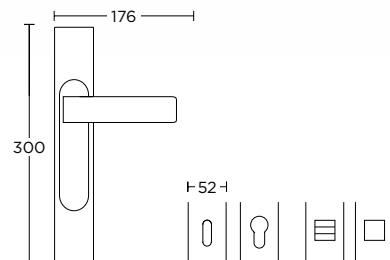

ΠΛΑΚΑ ΤΕΤΡΑΓΩΝΗ - ΜΕΓΑΛΗ
SQUARE PLATE - **LARGE**