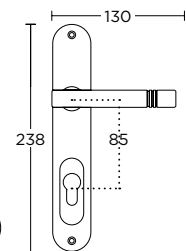

ΧΕΙΡΟΛΑΒΗ ΣΕ ΠΛΑΚΑ
HANDLE ON PLATE