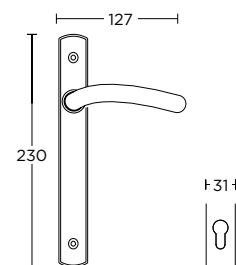

MAT ANTIKE  
MATT ANTIQUE  
**S73 S73**

ΧΕΙΡΟΛΑΒΗ ΡΟΖΕΤΑ  
ROSETTE HANDLE

ΧΕΙΡΟΛΑΒΗ ΣΕ ΠΛΑΚΑ  
HANDLE ON PLATE

ΓΡΥΛΟΧΕΡΟ  
WINDOW HANDLE

ΛΑΒΗ ΕΞΩΠΟΡΤΑΣ  
PULL HANDLE

ΣΤΕΝΗ ΡΟΖΕΤΑ  
ROSETTE HANDLE

ΣΤΕΝΗ ΠΛΑΚΑ  
NARROW PLATE