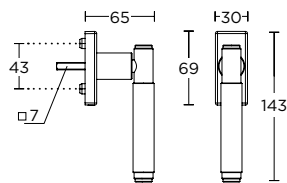

ΔΙΑΣΤΑΣΕΙΣ DIMENSIONS