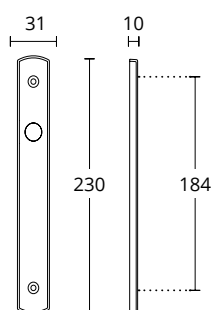

ΔΙΑΣΤΑΣΕΙΣ DIMENSIONS