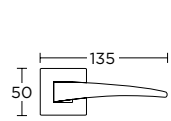

ΧΕΙΡΟΛΑΒΗ ΡΟΖΕΤΑ
ROSETTE HANDLE