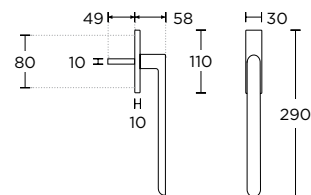

ΔΙΑΣΤΑΣΕΙΣ DIMENSIONS

ΔΙΑΣΤΑΣΕΙΣ DIMENSIONS