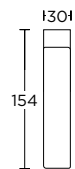

**1555**  
MAT ΧΡΩΜΙΟ  
MATT CHROME  
**S24 S24**

ΧΡΩΜΑΤΑ COLORS

MAT ΝΙΚΕΛ  
MATT NICKEL  
**S05 S05**

MAT ΜΑΥΡΟ  
MATT BLACK  
**S19 S19**

ΧΕΙΡΟΛΑΒΗ ΡΟΖΕΤΑ  
ROSETTE HANDLE

ΠΕΡΙΜΕΤΡΙΚΟΥ ΜΗΧΑΝΙΣΜΟΥ  
TILT & TURN WINDOW HANDLE