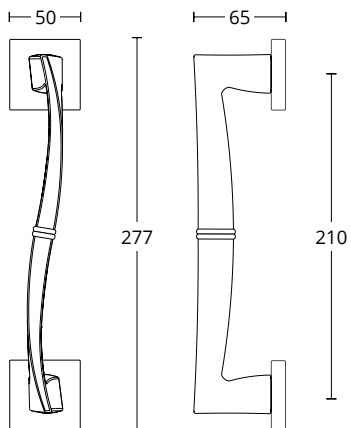

1139
ΑΝΟΞΕΙΑΔΩΤΟ
INOX
M01 M01

ΔΙΑΣΤΑΣΕΙΣ DIMENSIONS