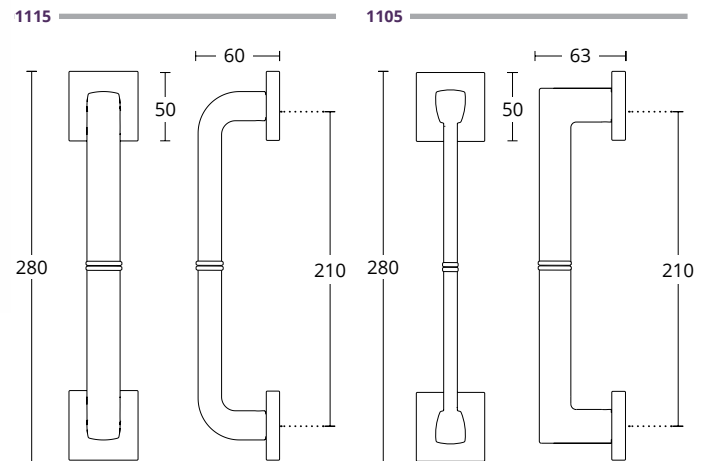

ΔΙΑΣΤΑΣΕΙΣ DIMENSIONS