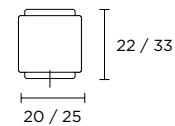

ΠΟΜΟΛΟ ΕΠΙΠΛΟΥ
FURNITURE KNOB