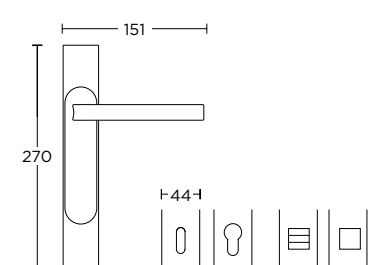

ΠΛΑΚΑ ΤΕΤΡΑΓΩΝΗ - ΜΕΣΑΙΑ
SQUARE PLATE - **MEDIUM**