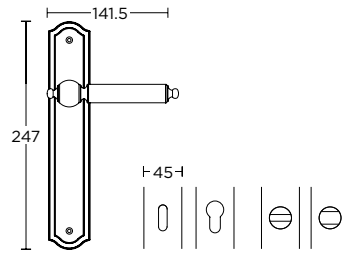

ΧΕΙΡΟΛΑΒΗ ΡΟΖΕΤΑ  
ROSETTE HANDLE

ΧΕΙΡΟΛΑΒΗ ΣΕ ΠΛΑΚΑ  
HANDLE ON PLATE

ΓΡΥΛΟΧΕΡΟ  
WINDOW HANDLE

ΛΑΒΗ ΕΞΩΠΟΡΤΑΣ  
PULL HANDLE

275  
MAT NIKEL / ΧΡΥΜΙΟ  
MATT NICKEL / CHROME  
S05 S04

ΧΡΩΜΑΤΑ COLORS

MAT NIKEL / ΧΡΥΣΟ  
MATT NICKEL / GOLD  
S05 S20