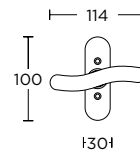

MAT ANTIKE  
MATT ANTIQUE  
**S73 S73**

ΧΕΙΡΟΛΑΒΗ ΡΟΖΕΤΑ  
ROSETTE HANDLE

ΧΕΙΡΟΛΑΒΗ ΣΕ ΠΛΑΚΑ  
HANDLE ON PLATE

ΓΡΥΛΟΧΕΡΟ  
WINDOW HANDLE

ΛΑΒΗ ΕΞΩΠΟΡΤΑΣ  
PULL HANDLE

ΣΤΕΝΗ ΡΟΖΕΤΑ  
ROSETTE HANDLE

ΣΤΕΝΗ ΠΛΑΚΑ  
NARROW PLATE