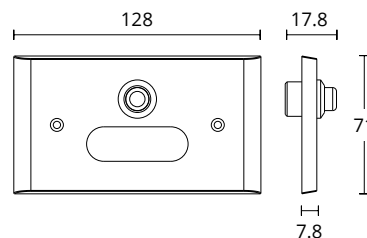

ΧΡΩΜΑΤΑ COLORS

**137 B**  
ΚΟΥΔΟΥΝΙ  
DOOR BELL

MAT OPO  
MATT ORO  
**S26 S26**

MAT ANTIKE  
MATT ANTIQUE  
**S73 S73**

SERIES **123**

ΓΡΑΜΜΑΤΑ ΚΑΙ ΑΡΙΘΜΟΙ  
LETTERS AND NUMBERS

INOX  
**304**

ΔΙΑΣΤΑΣΕΙΣ DIMENSIONS