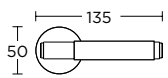

ΛΑΒΗ ΕΠΙΠΛΟΥ
FURNITURE HANDLE

ΠΟΜΟΛΟ ΕΠΙΠΛΟΥ
FURNITURE KNOB