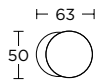

XEIPOΛABH POZETA
ROSETTE HANDLE