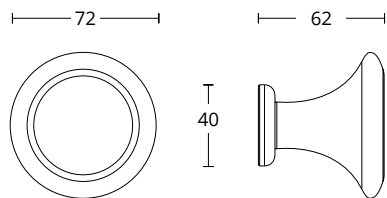

BRASS

ΔΙΑΣΤΑΣΕΙΣ DIMENSIONS

ΔΙΑΣΤΑΣΕΙΣ DIMENSIONS