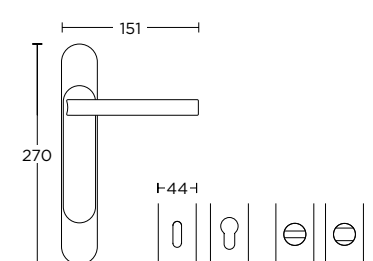

ΠΛΑΚΑ ΣΤΡΟΓΓΥΛΗ - ΜΕΣΑΙΑ
OVAL PLATE - **MEDIUM**