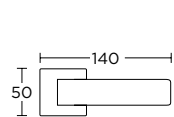

ΧΕΙΡΟΛΑΒΗ ΡΟΖΕΤΑ
ROSETTE HANDLE