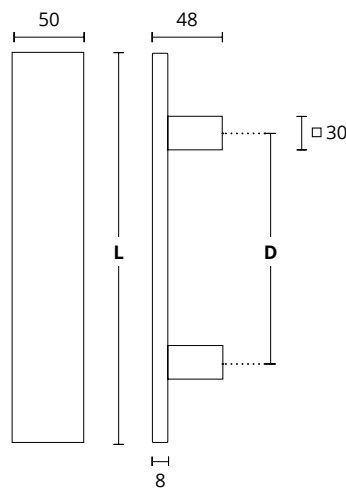

ΔΙΑΣΤΑΣΕΙΣ DIMENSIONS

D	230	350	400	600	800	1000
L	400	500	600	800	1000	1200