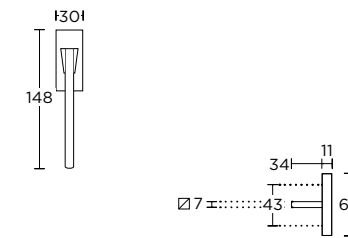

ΧΡΩΜΑΤΑ COLORS

MAT NIKEL  
MATT NICKEL  
S05 S05

MAT ΧΡΩΜΙΟ  
MATT CHROME  
S24 S24

MAYPO ANTIKE  
BLACK ANTIQUE  
S75 S75

ΧΕΙΡΟΛΑΒΗ ΡΟΖΕΤΑ  
ROSETTE HANDLE

ΧΕΙΡΟΛΑΒΗ ΣΕ ΠΛΑΚΑ  
HANDLE ON PLATE

ΠΕΡΙΜΕΤΡΙΚΟΥ ΜΗΧΑΝΙΣΜΟΥ  
TILT & TURN WINDOW HANDLE