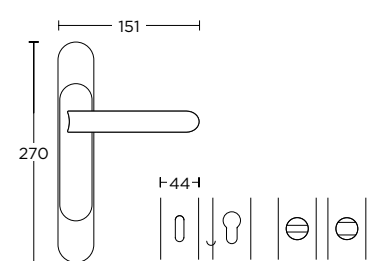

ΠΛΑΚΑ ΣΤΡΟΓΓΥΛΗ - **ΜΕΣΑΙΑ**
OVAL PLATE - **MEDIUM**