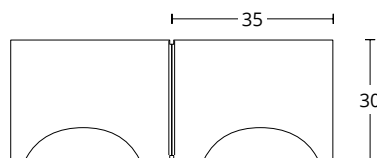

ΔΙΑΣΤΑΣΕΙΣ DIMENSIONS

ΧΡΩΜΑΤΑ COLORS