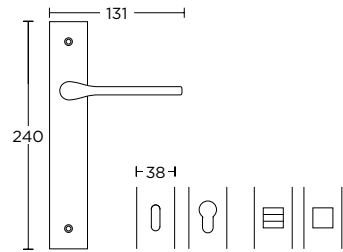

ΧΡΩΜΙΟ  
CHROME  
S04 S04

ΧΡΥΣΟ  
GOLD  
S20 S20

ΧΕΙΡΟΛΑΒΗ ΡΟΖΕΤΑ  
ROSETTE HANDLE

ΧΕΙΡΟΛΑΒΗ ΣΕ ΠΛΑΚΑ  
HANDLE ON PLATE

ΠΕΡΙΜΕΤΡΙΚΟΥ ΜΗΧΑΝΙΣΜΟΥ  
TILT & TURN WINDOW HANDLE

ΣΤΕΝΗ ΡΟΖΕΤΑ  
ROSETTE HANDLE

ΣΤΕΝΗ ΠΛΑΚΑ  
NARROW PLATE