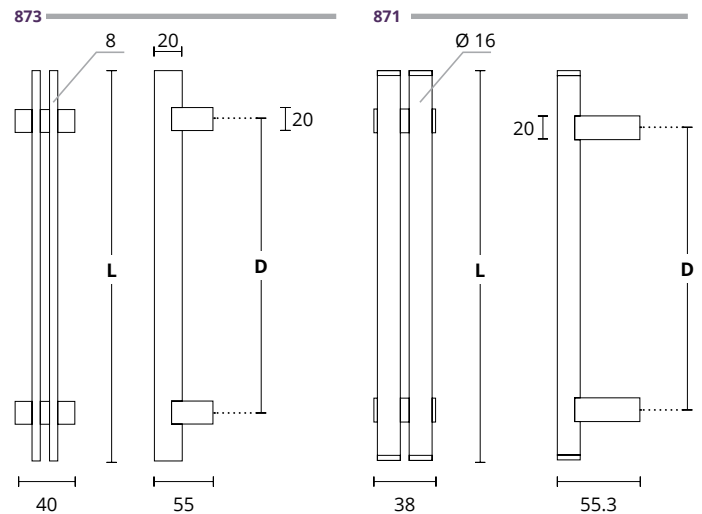

ΔΙΑΣΤΑΣΕΙΣ DIMENSIONS

<b>D</b>	230	350	400	600	800	1000	1300	1400	1600	1800
<b>L</b>	400	500	600	800	1000	1200	1500	1600	1800	2000

MAT NIKEL  
MATT NICKEL  
**S05 S05**

---

ΔΙΑΤΙΘΕΝΤΑΙ ΣΕ ΟΛΕΣ ΤΙΣ ΑΠΟΧΡΩΣΕΙΣ  
ΤΟΥ ΑΝΤΙΣΤΟΙΧΟΥ ΠΟΜΟΛΟΥ  
AVAILABLE IN ALL COLORS OF THE  
RESPECTING DOOR HANDLE