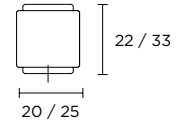

ΠΕΡΙΜΕΤΡΙΚΟΥ ΜΗΧΑΝΙΣΜΟΥ  
TILT & TURN WINDOW HANDLE

ΛΑΒΗ ΑΝΑΣΥΡΩΜΕΝΟΥ  
TILT & TURN PULL HANDLE

ΠΟΜΟΛΟ ΕΠΙΠΛΟΥ  
FURNITURE KNOB

ΛΑΒΗ ΕΠΙΠΛΟΥ  
FURNITURE HANDLE

ΛΑΒΗ ΠΟΡΤΑΣ  
DOOR PULL

ΜΠΟΥΛ ΠΟΡΤΑΣ  
DOOR KNOB