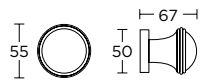

ΧΕΙΡΟΛΑΒΗ ΡΟΖΕΤΑ
ROSETTE HANDLE