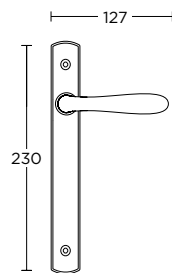

ΣΤΕΝΗ ΡΟΖΕΤΑ
ROSETTE HANDLE

ΣΤΕΝΗ ΠΛΑΚΑ
NARROW PLATE