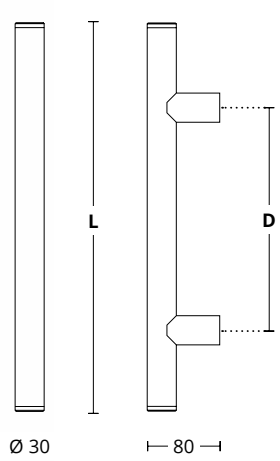

**475SP**  
MAT NIKEL / ΑΝΟΞΕΙΔΩΤΟ  
MATT NICKEL / INOX  
**S05 M01**

ΧΡΩΜΑΤΑ COLORS

- 475** MAT ANTIQUE **BRASS**
- S73 S73** MATT ANTIQUE

ΔΙΑΣΤΑΣΕΙΣ DIMENSIONS

<b>D</b>	230	350	400	600	800	1000	1300	1400	1600	1800
<b>L</b>	400	500	600	800	1000	1200	1500	1600	1800	2000