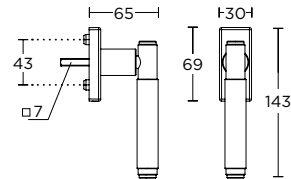

ΧΕΙΡΟΛΑΒΗ ΡΟΖΕΤΑ  
ROSETTE HANDLE

ΠΕΡΙΜΕΤΡΙΚΟΥ ΜΗΧΑΝΙΣΜΟΥ  
TILT & TURN WINDOW HANDLE

ΛΑΒΗ ΑΝΑΣΥΡΩΜΕΝΟΥ  
TILT & TURN PULL HANDLE

ΠΟΜΟΛΟ ΕΠΙΠΛΟΥ  
FURNITURE KNOB

ΛΑΒΗ ΕΠΙΠΛΟΥ  
FURNITURE HANDLE

ΛΑΒΗ ΠΟΡΤΑΣ  
DOOR PULL