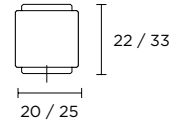

ΧΕΙΡΟΛΑΒΗ ΡΟΖΕΤΑ  
ROSETTE HANDLE

ΠΕΡΙΜΕΤΡΙΚΟΥ ΜΗΧΑΝΙΣΜΟΥ  
TILT & TURN WINDOW HANDLE

ΛΑΒΗ ΑΝΑΣΥΡΩΜΕΝΟΥ  
TILT & TURN PULL HANDLE

ΠΟΜΟΛΟ ΕΠΙΠΛΟΥ  
FURNITURE KNOB

ΛΑΒΗ ΕΠΙΠΛΟΥ  
FURNITURE HANDLE

ΛΑΒΗ ΠΟΡΤΑΣ  
DOOR PULL