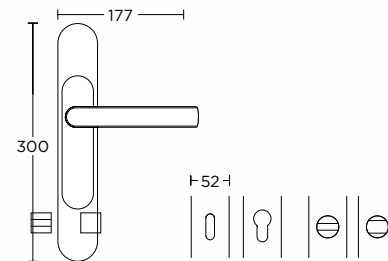

ΔΙΑΤΙΘΕΝΤΑΙ ΣΕ ΟΛΕΣ ΤΙΣ ΑΠΟΧΡΩΣΕΙΣ ΤΟΥ ΑΝΤΙΣΤΟΙΧΟΥ ΠΟΜΟΛΟΥ  
AVAILABLE IN ALL COLORS OF THE RESPECTING DOOR HANDLE

ΠΛΑΚΑ ΣΤΡΟΓΓΥΛΗ - ΜΕΓΑΛΗ  
OVAL PLATE - LARGE

ΠΛΑΚΑ ΣΤΡΟΓΓΥΛΗ - ΜΕΣΑΙΑ  
OVAL PLATE - MEDIUM