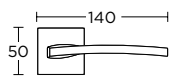

ΧΕΙΡΟΛΑΒΗ ΡΟΖΕΤΑ
ROSETTE HANDLE