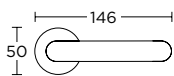

ΧΡΩΜΑΤΑ COLORS

**MAT NIKEL**  
**MATT NICKEL**  
**S05 S05**

**MAT ΧΡΩΜΙΟ**  
**MATT CHROME**  
**S24 S24**

ΧΕΙΡΟΛΑΒΗ ΡΟΖΕΤΑ  
ROSETTE HANDLE

*New*

TESEO BERGHELLA

1775  
MAT ANTIKE  
MATT ANTIQUE  
S73 S73