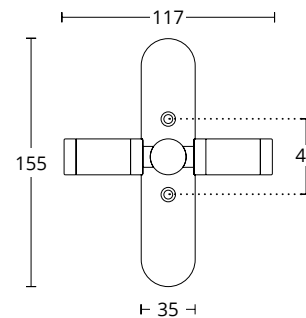

SERIES **135**

ΔΙΑΤΙΘΕΝΤΑΙ ΣΕ ΟΛΕΣ ΤΙΣ ΑΠΟΧΡΩΣΕΙΣ
ΤΟΥ ΑΝΤΙΣΤΟΙΧΟΥ ΠΟΜΟΛΟΥ
AVAILABLE IN ALL COLORS OF THE
RESPECTING DOOR HANDLE

135 W
ΓΡΥΛΟΧΕΡΟ ΠΑΡΑΘΥΡΟΥ
WINDOW HANDLE

ΔΙΑΣΤΑΣΕΙΣ DIMENSIONS