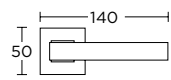

**ΣΤΕΝΗ ΠΛΑΚΑ**  
NARROW PLATE

**895**  
MAT NIKEL / ΧΡΩΜΙΟ  
MATT NICKEL / CHROME  
**S05 S04**

ΧΡΩΜΑΤΑ COLORS

MAT OPO / OPO  
MATT ORO / ORO  
**S26 S16**

ΧΕΙΡΟΛΑΒΗ ΡΟΖΕΤΑ  
ROSETTE HANDLE

ΧΕΙΡΟΛΑΒΗ ΣΕ ΠΛΑΚΑ  
HANDLE ON PLATE