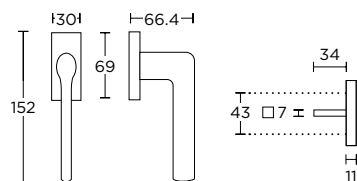

ΔΙΑΣΤΑΣΕΙΣ DIMENSIONS