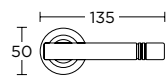

ΧΕΙΡΟΛΑΒΗ ΡΟΖΕΤΑ
ROSETTE HANDLE