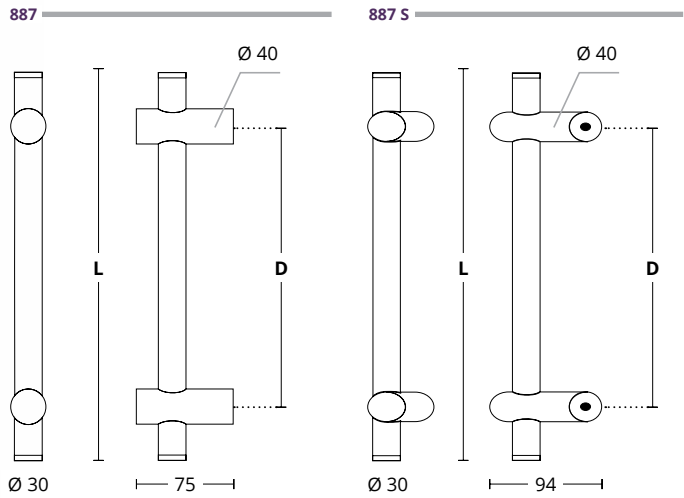

---

ΔΙΑΣΤΑΣΕΙΣ DIMENSIONS

**887**  
MAT NIKEL / ΑΝΟΞΕΙΔΩΤΟ  
MATT NICKEL / INOX  
S05 M01

**887SP**  
MAT NIKEL / ΑΝΟΞΕΙΔΩΤΟ  
MATT NICKEL / INOX  
S05 M01

INOX  
**304**

ΔΙΑΣΤΑΣΕΙΣ DIMENSIONS

<b>D</b>	230	350	400	600	800	1000	1300	1400	1600	1800
<b>L</b>	400	500	600	800	1000	1200	1500	1600	1800	2000