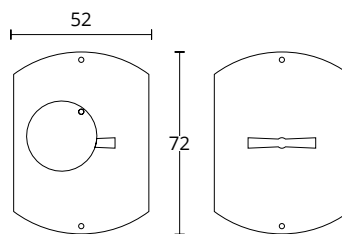

ΔΙΑΤΙΘΕΝΤΑΙ ΣΕ ΟΛΕΣ ΤΙΣ ΑΠΟΧΡΩΣΕΙΣ. ΣΥΜΒΟΥΛΕΥΤΕΙΤΕ ΤΟ
ΧΡΩΜΑΤΟΛΟΓΙΟ ΣΤΙΣ ΣΕΛΙΔΕΣ 16-17
AVAILABLE IN ALL COLORS AS SHOWN IN THE "FINISHES" PAGES 16-17

RS SERIES