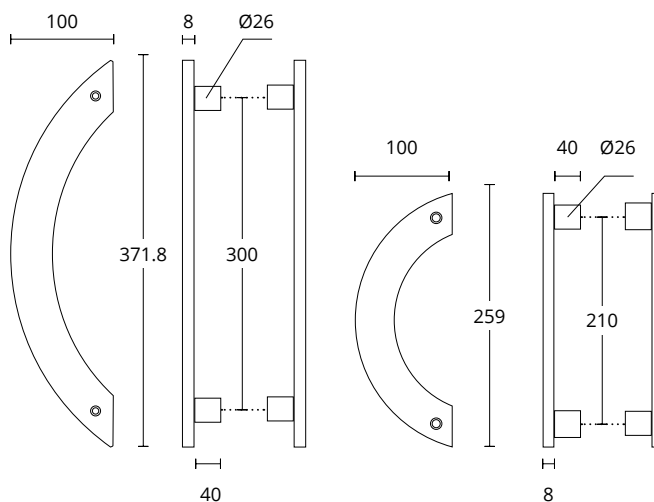

ΧΡΩΜΙΟ  
CHROME  
**S04 S04**

INOX  
**304**

ΔΙΑΣΤΑΣΕΙΣ DIMENSIONS

<b>D</b>	370	568	770
<b>L</b>	400	600	800

**921**  
MAT NIKEL / ΑΝΟΞΕΙΔΩΤΟ  
MATT NICKEL / INOX  
**S05 M01**

ΔΙΑΣΤΑΣΕΙΣ DIMENSIONS

**919**  
MAT NIKEL / ΑΝΟΞΕΙΔΩΤΟ  
MATT NICKEL / INOX  
**S05 M01**