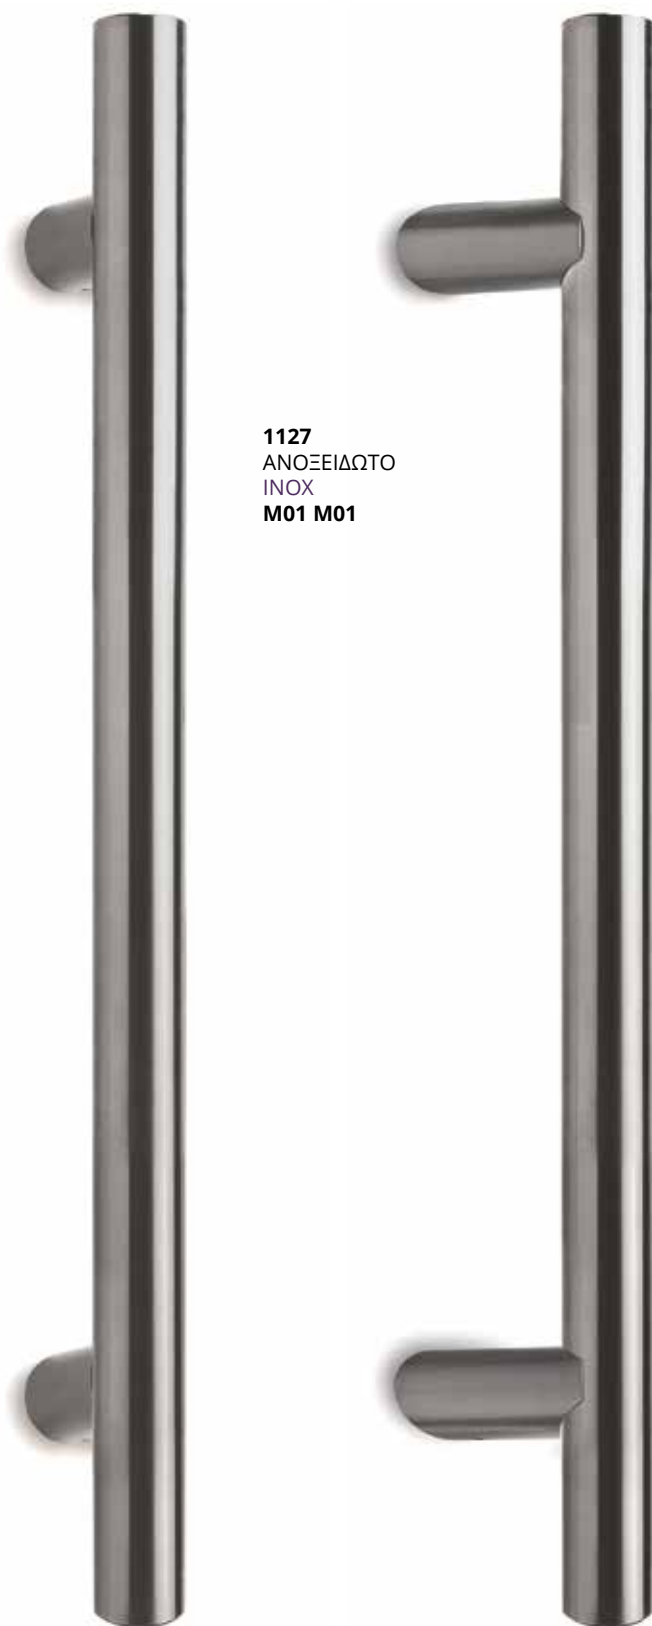

INOX  
304

ΔΙΑΣΤΑΣΕΙΣ DIMENSIONS

1141 ————— 1139

D	230	350	400	600	800	
L	400	500	600	800	1000	

**1129**  
ΑΝΟΞΕΙΑΔΩΤΟ  
INOX  
**M01 M01**

ΔΙΑΣΤΑΣΕΙΣ DIMENSIONS

**1127**  
ΑΝΟΞΕΙΑΔΩΤΟ  
INOX  
M01 M01

**1127 SP**  
ΑΝΟΞΕΙΑΔΩΤΟ  
INOX  
M01 M01