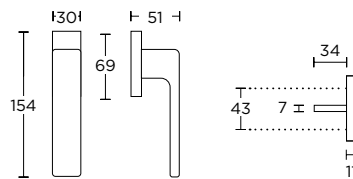

ΔΙΑΣΤΑΣΕΙΣ DIMENSIONS