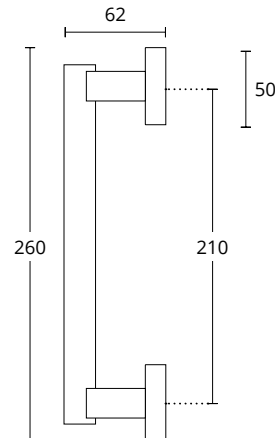

895
MAT NIKEL / ΧΡΩΜΙΟ
MATT NICKEL / CHROME
S05 S04

ΔΙΑΤΙΘΕΝΤΑΙ ΣΕ ΟΛΕΣ ΤΙΣ ΑΠΟΧΡΩΣΕΙΣ
ΤΟΥ ΑΝΤΙΣΤΟΙΧΟΥ ΠΟΜΟΛΟΥ
AVAILABLE IN ALL COLORS OF THE
RESPECTING DOOR HANDLE

ΔΙΑΣΤΑΣΕΙΣ DIMENSIONS