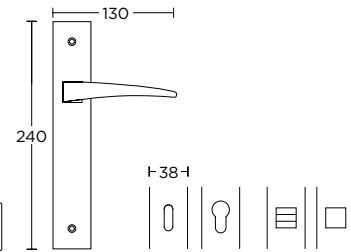

MAT ΧΡΩΜΙΟ  
MATT CHROME  
**S24 S24**

MAT OPO  
MATT ORO  
**S26 S26**

ΧΕΙΡΟΛΑΒΗ ΡΟΖΕΤΑ  
ROSETTE HANDLE

ΧΕΙΡΟΛΑΒΗ ΣΕ ΠΛΑΚΑ  
HANDLE ON PLATE

ΣΤΕΝΗ ΡΟΖΕΤΑ  
ROSETTE HANDLE

ΣΤΕΝΗ ΠΛΑΚΑ  
NARROW PLATE

**745**  
MAT ΜΑΥΡΟ / ΧΡΩΜΙΟ  
MATT BLACK / CHROME  
S19 S04