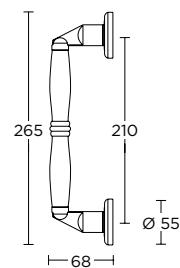

ΧΕΙΡΟΛΑΒΗ ΡΟΖΕΤΑ  
ROSETTE HANDLE

ΧΕΙΡΟΛΑΒΗ ΣΕ ΠΛΑΚΑ  
HANDLE ON PLATE

ΓΡΥΛΟΧΕΡΟ  
WINDOW HANDLE

1301

ΛΑΒΗ ΕΞΕΠΟΡΤΑΣ  
PULL HANDLE

Ø 55

**155**  
MAT NIKEL / ΧΡΩΜΙΟ  
MATT NICKEL / CHROME  
**S05 S04**

ΧΡΩΜΑΤΑ COLORS