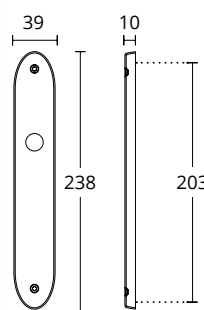

ΔΙΑΣΤΑΣΕΙΣ DIMENSIONS

175
ΠΛΑΚΑ ΧΕΙΡΟΛΑΒΗΣ
DOOR HANDLE PLATE