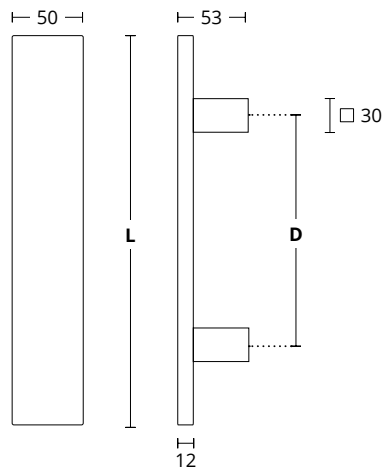

ΔΙΑΣΤΑΣΕΙΣ DIMENSIONS

D	230	350	400	600	800	1000	1300	1400	1600	1800
L	400	500	600	800	1000	1200	1500	1600	1800	2000