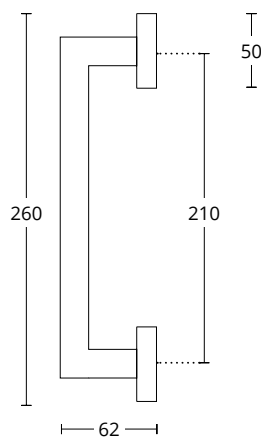

MAT NIKEL
MATT NICKEL
S05 S05

ΔΙΑΤΙΘΕΝΤΑΙ ΣΕ ΟΛΕΣ ΤΙΣ ΑΠΟΧΡΩΣΕΙΣ
ΤΟΥ ΑΝΤΙΣΤΟΙΧΟΥ ΠΟΜΟΛΟΥ
AVAILABLE IN ALL COLORS OF THE
RESPECTING DOOR HANDLE

ΔΙΑΣΤΑΣΕΙΣ DIMENSIONS