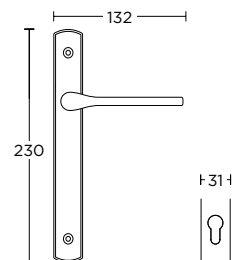

ΣΤΕΝΗ ΠΛΑΚΑ
NARROW PLATE