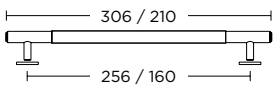

ΧΕΙΡΟΛΑΒΗ ΡΟΖΕΤΑ  
ROSETTE HANDLE

ΠΕΡΙΜΕΤΡΙΚΟΥ ΜΗΧΑΝΙΣΜΟΥ  
TILT & TURN WINDOW HANDLE

ΛΑΒΗ ΑΝΑΣΥΡΩΜΕΝΟΥ  
TILT & TURN PULL HANDLE

ΠΟΜΟΛΟ ΕΠΙΠΛΟΥ  
FURNITURE KNOB

ΛΑΒΗ ΕΠΙΠΛΟΥ  
FURNITURE HANDLE

ΛΑΒΗ ΠΟΡΤΑΣ  
DOOR PULL