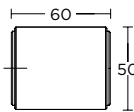

ΛΑΒΗ ΕΠΙΠΛΟΥ
FURNITURE HANDLE

ΠΟΜΟΛΟ ΕΠΙΠΛΟΥ
FURNITURE KNOB