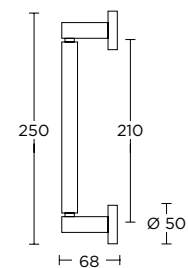

ΧΕΙΡΟΛΑΒΗ ΡΟΖΕΤΑ  
ROSETTE HANDLE

ΧΕΙΡΟΛΑΒΗ ΣΕ ΠΛΑΚΑ  
HANDLE ON PLATE

ΓΡΥΛΟΧΕΡΟ  
WINDOW HANDLE

ΛΑΒΗ ΕΞΩΠΟΡΤΑΣ  
PULL HANDLE

ΣΤΕΝΗ ΡΟΖΕΤΑ  
ROSETTE HANDLE

ΣΤΕΝΗ ΠΛΑΚΑ  
NARROW PLATE

*New*

**697**  
MAT MAYPO  
MATT BLACK  
S19 S19