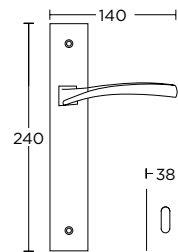

MAT ΧΡΥΣΟ  
MATT GOLD  
**S30 S30**

MAT ANTIKE  
MATT ANTIQUE  
**S73 S73**

MAYPO ANTIKE  
BLACK ANTIQUE  
**S75 S75**

ΧΕΙΡΟΛΑΒΗ ΡΟΖΕΤΑ  
ROSETTE HANDLE

ΧΕΙΡΟΛΑΒΗ ΣΕ ΠΛΑΚΑ  
HANDLE ON PLATE

ΣΤΕΝΗ ΡΟΖΕΤΑ  
ROSETTE HANDLE