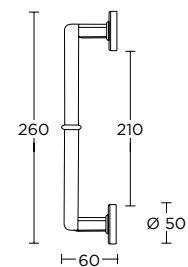

MAT ANTIKE  
MATT ANTIQUE  
**S73 S73**

ΧΕΙΡΟΛΑΒΗ ΡΟΖΕΤΑ  
ROSETTE HANDLE

ΧΕΙΡΟΛΑΒΗ ΣΕ ΠΛΑΚΑ  
HANDLE ON PLATE

ΓΡΥΛΟΧΕΡΟ  
WINDOW HANDLE

ΛΑΒΗ ΕΞΩΠΟΡΤΑΣ  
PULL HANDLE

ΣΤΕΝΗ ΡΟΖΕΤΑ  
ROSETTE HANDLE

ΣΤΕΝΗ ΠΛΑΚΑ  
NARROW PLATE