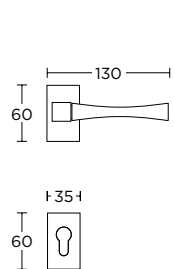

ΧΡΩΜΑΤΑ COLORS

MAT NIKEL / ΧΡΩΜΙΟ
MATT NICKEL / CHROME
S05 S04

MAT ANTIKE / ΧΡΥΣΟ
MATT ANTIQUE / GOLD
S73 S20