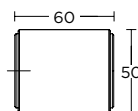

ΜΠΟΥΛ ΠΟΡΤΑΣ
DOOR KNOB