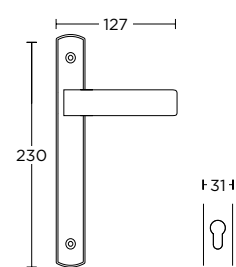

MAT ANTIKE  
MATT ANTIQUE  
S73 S73

ΧΕΙΡΟΛΑΒΗ ΡΟΖΕΤΑ  
ROSETTE HANDLE

ΧΕΙΡΟΛΑΒΗ ΣΕ ΠΛΑΚΑ  
HANDLE ON PLATE

ΣΤΕΝΗ ΡΟΖΕΤΑ  
ROSETTE HANDLE

ΣΤΕΝΗ ΠΛΑΚΑ  
NARROW PLATE

**1105**  
MAT ANTIKE  
MATT ANTIQUE  
S73 S73