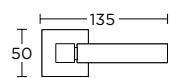

ΧΕΙΡΟΛΑΒΗ ΡΟΖΕΤΑ  
ROSETTE HANDLE

ΧΕΙΡΟΛΑΒΗ ΣΕ ΠΛΑΚΑ  
HANDLE ON PLATE

ΓΡΥΛΟΧΕΡΟ  
WINDOW HANDLE

ΛΑΒΗ ΕΞΩΠΟΡΤΑΣ  
PULL HANDLE

ΣΤΕΝΗ ΡΟΖΕΤΑ  
ROSETTE HANDLE

ΣΤΕΝΗ ΠΛΑΚΑ  
NARROW PLATE

*New*

**697**  
MAT MAYPO  
MATT BLACK  
S19 S19