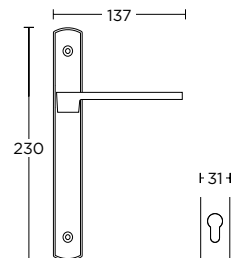

MAT ANTIKE  
MATT ANTIQUE  
S73 S73

MAT ΜΑΥΡΟ  
MATT BLACK  
S19 S19

ΧΕΙΡΟΛΑΒΗ ΡΟΖΕΤΑ  
ROSETTE HANDLE

ΧΕΙΡΟΛΑΒΗ ΣΕ ΠΛΑΚΑ  
HANDLE ON PLATE

ΣΤΕΝΗ ΡΟΖΕΤΑ  
ROSETTE HANDLE

ΣΤΕΝΗ ΠΛΑΚΑ  
NARROW PLATE

**1515**  
MAT ΓΡΑΦΙΤΗΣ  
MATT GRAPHITE  
**S85 S85**