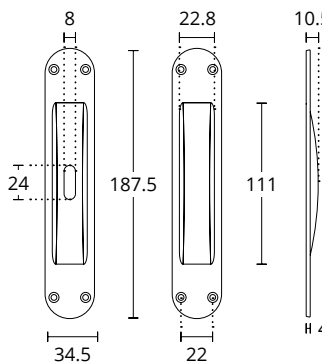

ΔΙΑΤΙΘΕΝΤΑΙ ΣΕ ΟΛΕΣ ΤΙΣ ΑΠΟΧΡΩΣΕΙΣ. ΣΥΜΒΟΥΛΕΥΤΕΙΤΕ ΤΟ
ΧΡΩΜΑΤΟΛΟΓΙΟ ΣΤΙΣ ΣΕΛΙΔΕΣ 16-17
AVAILABLE IN ALL COLORS AS SHOWN IN THE "FINISHES" PAGES 16-17

101 PS/101 PST
ΧΟΥΦΤΑ ΣΥΡΩΜΕΝΗΣ ΠΟΡΤΑΣ
SLIDING DOOR HANDLE

101 PS
 101 PST

ΔΙΑΣΤΑΣΕΙΣ DIMENSIONS