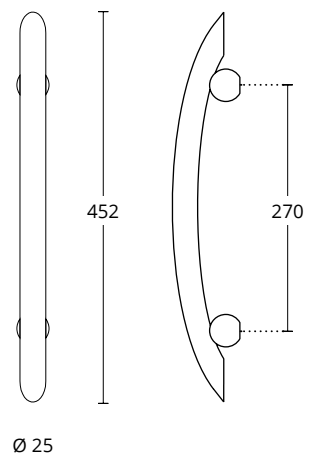

SERIES **883/881**

881
MAT NIKEL / ΑΝΟΞΕΙΔΩΤΟ
MATT NICKEL / INOX
S05 M01

883

BRASS

881

**INOX
304**

ΔΙΑΣΤΑΣΕΙΣ DIMENSIONS

883

881

D	250	500
L	300	555