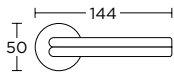

ΧΕΙΡΟΛΑΒΗ ΡΟΖΕΤΑ
ROSETTE HANDLE