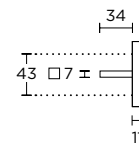

**ΧΕΙΡΟΛΑΒΗ ΣΕ ΠΛΑΚΑ**  
HANDLE ON PLATE

**ΠΕΡΙΜΕΤΡΙΚΟΥ ΜΗΧΑΝΙΣΜΟΥ**  
TILT & TURN WINDOW HANDLE

**ΣΤΕΝΗ ΡΟΖΕΤΑ**  
ROSETTE HANDLE

**ΣΤΕΝΗ ΠΛΑΚΑ**  
NARROW PLATE

**1485**  
MAT NIKEL  
MATT NICKEL  
S05 S05