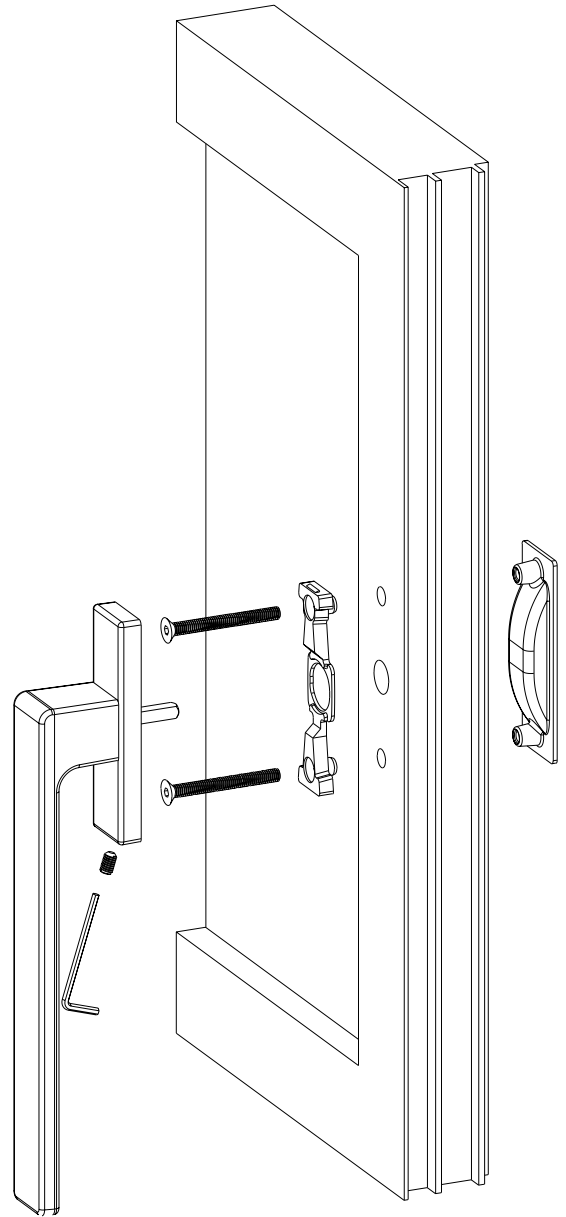

ΟΔΗΓΟΣ ΣΥΝΑΡΜΟΛΟΓΗΣΗΣ / ASSEMBLY GUIDE

ΣΥΝΑΡΜΟΛΟΓΗΣΗ ΧΕΙΡΟΛΑΒΩΝ ΚΟΥΦΩΜΑΤΟΣ
WINDOW HANDLE ASSEMBLY

CW

SW