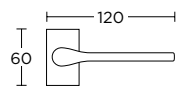

ΧΡΩΜΙΟ  
CHROME  
S04 S04

ΧΡΥΣΟ  
GOLD  
S20 S20

ΧΕΙΡΟΛΑΒΗ ΡΟΖΕΤΑ  
ROSETTE HANDLE

ΧΕΙΡΟΛΑΒΗ ΣΕ ΠΛΑΚΑ  
HANDLE ON PLATE

ΠΕΡΙΜΕΤΡΙΚΟΥ ΜΗΧΑΝΙΣΜΟΥ  
TILT & TURN WINDOW HANDLE

ΣΤΕΝΗ ΡΟΖΕΤΑ  
ROSETTE HANDLE

ΣΤΕΝΗ ΠΛΑΚΑ  
NARROW PLATE