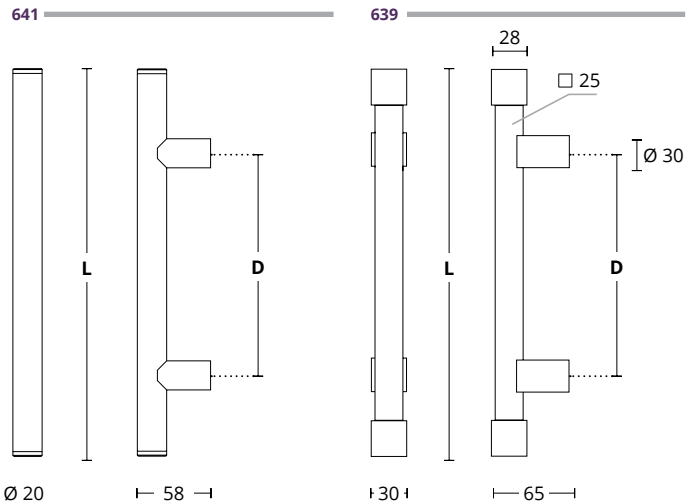

INOX  
**304**

ΔΙΑΣΤΑΣΕΙΣ DIMENSIONS

<b>D</b>	230	350	400	600	800	1000	1300	1400	1600	1800
<b>L</b>	400	500	600	800	1000	1200	1500	1600	1800	2000

627  
MAT NIKEA  
MATT NICKEL  
S05 S05

ΧΡΩΜΑΤΑ COLORS

MAT OPO  
MATT ORO  
S26 S26