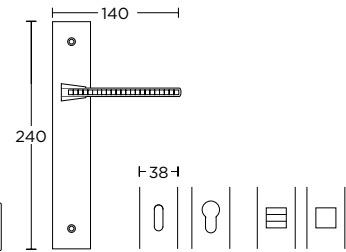

ΧΕΙΡΟΛΑΒΗ ΡΟΖΕΤΑ
ROSETTE HANDLE

ΧΕΙΡΟΛΑΒΗ ΣΕ ΠΛΑΚΑ
HANDLE ON PLATE