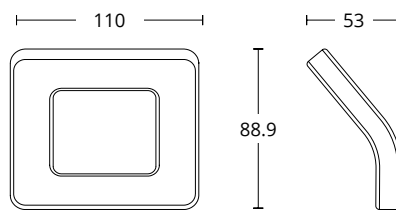

ΔΙΑΣΤΑΣΕΙΣ DIMENSIONS