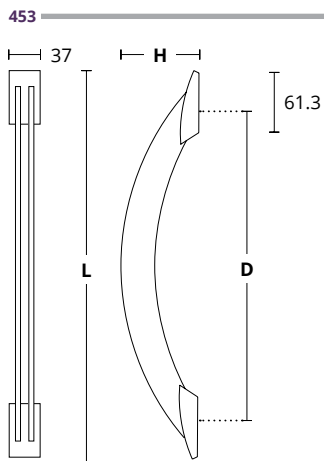

ΔΙΑΣΤΑΣΕΙΣ DIMENSIONS

D	250	360
L	322	432
H	64	75.5