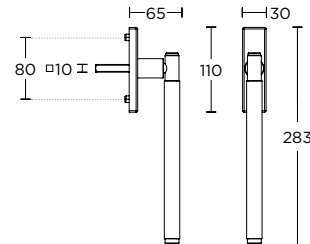

ΧΕΙΡΟΛΑΒΗ ΡΟΖΕΤΑ  
ROSETTE HANDLE

ΠΕΡΙΜΕΤΡΙΚΟΥ ΜΗΧΑΝΙΣΜΟΥ  
TILT & TURN WINDOW HANDLE

ΛΑΒΗ ΑΝΑΣΥΡΩΜΕΝΟΥ  
TILT & TURN PULL HANDLE

ΠΟΜΟΛΟ ΕΠΙΠΛΟΥ  
FURNITURE KNOB

ΛΑΒΗ ΕΠΙΠΛΟΥ  
FURNITURE HANDLE

ΛΑΒΗ ΠΟΡΤΑΣ  
DOOR PULL