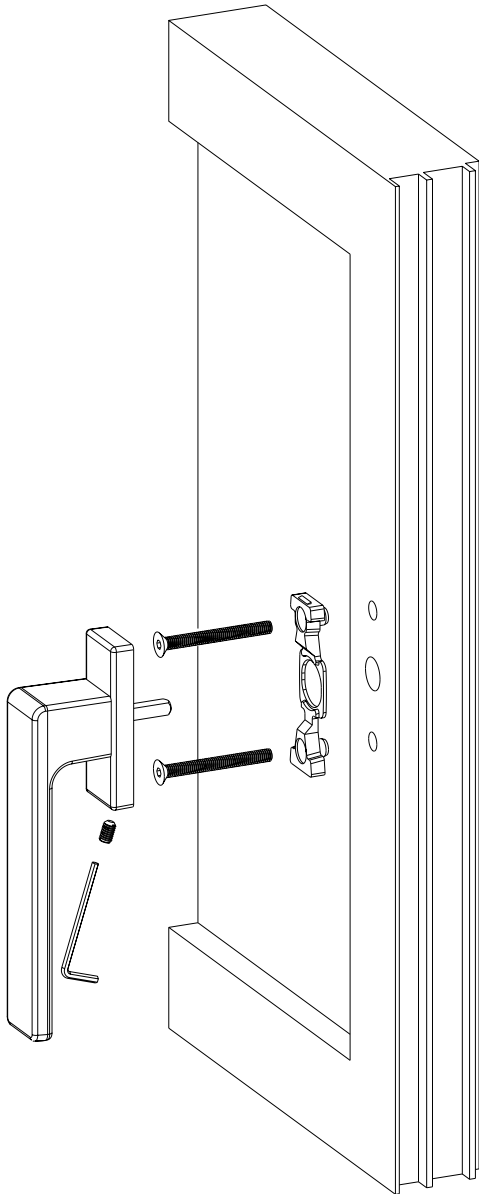

ΟΔΗΓΟΣ ΣΥΝΑΡΜΟΛΟΓΗΣΗΣ / ASSEMBLY GUIDE

ΣΥΝΑΡΜΟΛΟΓΗΣΗ ΧΕΙΡΟΛΑΒΩΝ ΚΟΥΦΩΜΑΤΟΣ
WINDOW HANDLE ASSEMBLY

CW