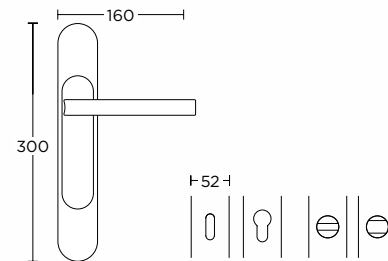

ΠΛΑΚΑ ΣΤΡΟΓΓΥΛΗ - ΜΕΓΑΛΗ
OVAL PLATE - **LARGE**