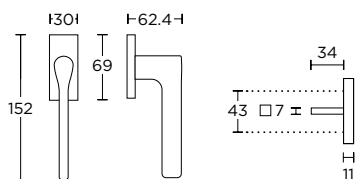

ΠΕΡΙΜΕΤΡΙΚΟΥ ΜΗΧΑΝΙΣΜΟΥ TILT & TURN WINDOW HANDLE

ΔΙΑΣΤΑΣΕΙΣ DIMENSIONS

**1495 CW**  
MAT NIKEΛ  
MATT NICKEL  
S05 S05

**1485 CW**  
MAT NIKEΛ  
MATT NICKEL  
S05 S05

**865 CW**  
MAT NIKEΛ  
MATT NICKEL  
S05 S05