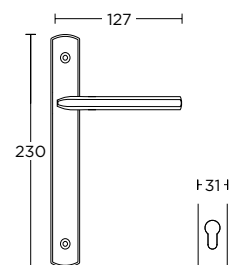

ΧΕΙΡΟΛΑΒΗ ΡΟΖΕΤΑ  
ROSETTE HANDLE

ΧΕΙΡΟΛΑΒΗ ΣΕ ΠΛΑΚΑ  
HANDLE ON PLATE

ΣΤΕΝΗ ΡΟΖΕΤΑ  
ROSETTE HANDLE

ΣΤΕΝΗ ΠΛΑΚΑ  
NARROW PLATE

**925**  
MAT OPO  
MATT ORO  
S26 S26

**ΧΡΩΜΑΤΑ COLORS**

**MAT NIKEL**  
MATT NICKEL  
S05 S05