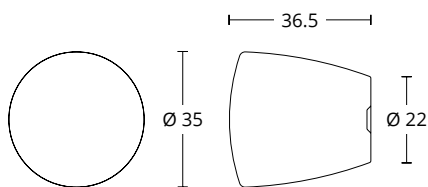

MAT ΧΡΩΜΙΟ
MATT CHROME
S24 S24

ΧΡΩΜΙΟ
CHROME
S04 S04

ΧΡΩΜΑΤΑ COLORS