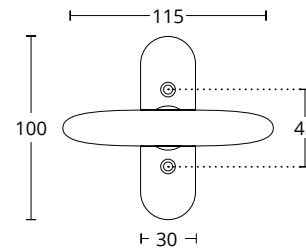

ΔΙΑΤΙΘΕΝΤΑΙ ΣΕ ΟΛΕΣ ΤΙΣ ΑΠΟΧΡΩΣΕΙΣ
ΤΟΥ ΑΝΤΙΣΤΟΙΧΟΥ ΠΟΜΟΛΟΥ
AVAILABLE IN ALL COLORS OF THE
RESPECTING DOOR HANDLE

155 W
ΓΡΥΛΟΧΕΡΟ ΠΑΡΑΘΥΡΟΥ
WINDOW HANDLE

ΔΙΑΣΤΑΣΕΙΣ DIMENSIONS