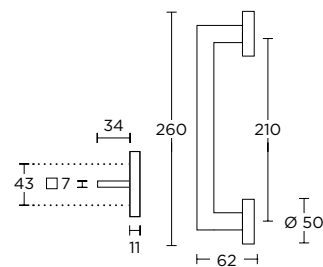

MAT ANTIKE  
MATT ANTIQUE  
S73 S73

MAT MAYPO  
MATT BLACK  
S19 S19

ΧΕΙΡΟΛΑΒΗ ΡΟΖΕΤΑ  
ROSETTE HANDLE

ΧΕΙΡΟΛΑΒΗ ΣΕ ΠΛΑΚΑ  
HANDLE ON PLATE

ΠΕΡΙΜΕΤΡΙΚΟΥ ΜΗΧΑΝΙΣΜΟΥ  
TILT & TURN WINDOW HANDLE

ΛΑΒΗ ΕΞΩΠΟΡΤΑΣ  
PULL HANDLE