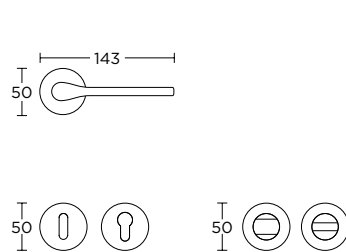

ΧΡΩΜΑΤΑ COLORS

MAT NIKEL  
MATT NICKEL  
**S05 S05**

MAT ΧΡΩΜΙΟ  
MATT CHROME  
**S24 S24**

ΧΡΩΜΙΟ  
CHROME  
**S04 S04**

ΧΡΥΣΟ  
GOLD  
**S20 S20**

ΧΕΙΡΟΛΑΒΗ ΡΟΖΕΤΑ  
ROSETTE HANDLE

ΧΕΙΡΟΛΑΒΗ ΣΕ ΠΛΑΚΑ  
HANDLE ON PLATE