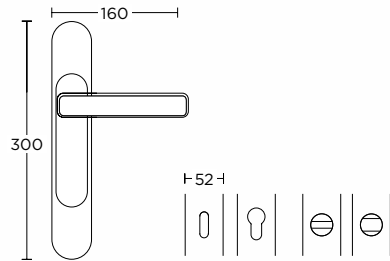

ΣΩΤΗΡΗΣ ΛΑΖΟΥ
SOTIRIS LAZOU

2145
MAT ΜΑΥΡΟ / ΧΡΩΜΙΟ
MATT BLACK / CHROME
S19 S04

ΧΡΩΜΑΤΑ COLORS

ΔΙΑΤΙΘΕΝΤΑΙ ΣΕ ΟΛΕΣ ΤΙΣ ΑΠΟΧΡΩΣΕΙΣ ΤΟΥ ΑΝΤΙΣΤΟΙΧΟΥ ΠΟΜΟΛΟΥ
AVAILABLE IN ALL COLORS OF THE RESPECTING DOOR HANDLE

ΠΛΑΚΑ ΣΤΡΟΓΓΥΛΗ - ΜΕΓΑΛΗ
OVAL PLATE - **LARGE**