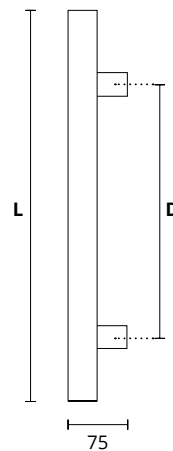

ΔΙΑΣΤΑΣΕΙΣ DIMENSIONS

ΡΥΘΜΙΖΟΜΕΝΑ ΚΕΝΤΡΑ
ADJUSTABLE CENTERS

L | 400 | 500 | 600 | 800 | 1000 | 1200 | 1400 | 1600 | 1800 | 2000 |