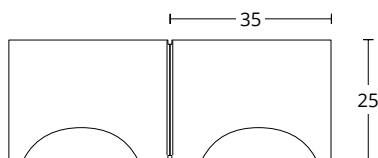

ΔΙΑΣΤΑΣΕΙΣ DIMENSIONS

ΧΡΩΜΑΤΑ COLORS