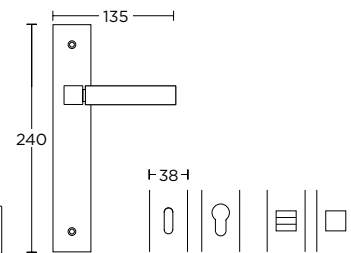

ΧΕΙΡΟΛΑΒΗ ΡΟΖΕΤΑ  
ROSETTE HANDLE

ΧΕΙΡΟΛΑΒΗ ΣΕ ΠΛΑΚΑ  
HANDLE ON PLATE

ΓΡΥΛΟΧΕΡΟ  
WINDOW HANDLE

ΛΑΒΗ ΕΞΩΠΟΡΤΑΣ  
PULL HANDLE

ΣΤΕΝΗ ΡΟΖΕΤΑ  
ROSETTE HANDLE

ΣΤΕΝΗ ΠΛΑΚΑ  
NARROW PLATE

*New*

**697**  
MAT MAYPO  
MATT BLACK  
S19 S19