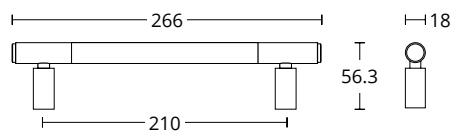

ΛΑΒΕΣ  
ΕΞΩΠΟΡΤΑΣ  
OUTDOOR  
PULL HANDLES

SERIES **1745**

*New*

**1745**  
MAT ΜΠΡΟΝΖΕ  
MATT BRONZE  
**S77 S77**

ΧΡΩΜΑΤΑ COLORS

MAT ΝΙΚΕΛ  
MATT NICKEL  
**S05 S05**

MAT ΟΡΟ  
MATT ORO  
**S26 S26**

ΔΙΑΣΤΑΣΕΙΣ DIMENSIONS