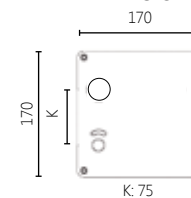

1015

MATERIAL

SS 304

DIMENSIONS

Escutcheons

100

BB

PZ