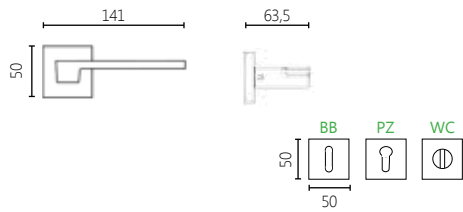

FINISHES

17 CHROME MAT

06 NICKEL MAT

2446

MATERIAL

ZAMAK

DIMENSIONS

04 ROSETTE HANDLE