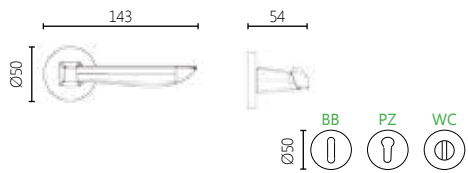

06 NICKEL MAT

86 BLACK

13 COPPER MAT

2061

MATERIAL

ZAMAK

DIMENSIONS

04 ROSETTE HANDLE