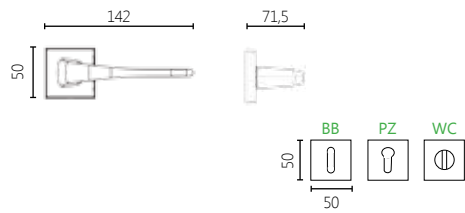

DIMENSIONS

04 ROSETTE HANDLE