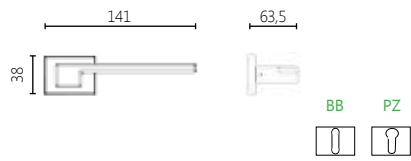

17 CHROME MAT

2448

MATERIAL

ZAMAK

DIMENSIONS

04 ROSETTE HANDLE

FINISHES

06 NICKEL MAT