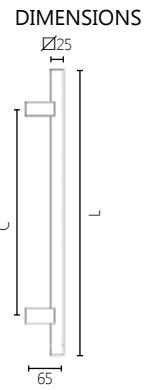

BACK
to
BACK

L	C
400mm	250mm
600mm	400mm
800mm	600mm
1000mm	800mm
1200mm	1000mm
1600mm	1400mm
2000mm	1800mm

MATERIAL

SS 304

FINISHES

0618 NICKEL MAT/INOX