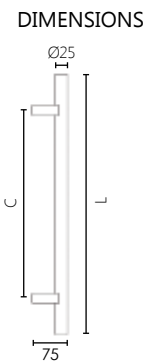

363
Ø25

BACK
to
BACK

L	C
400mm	250mm
600mm	400mm
800mm	600mm
1000mm	800mm

MATERIAL
SS 304

FINISHES

* Customized Dimensions

368
Ø30

BACK
to
BACK

L	C
400mm	250mm
600mm	400mm
800mm	600mm
1000mm	800mm
1200mm	1000mm
1600mm	1400mm
2000mm	1800mm

MATERIAL
SS 304

FINISHES

* Customized Dimensions