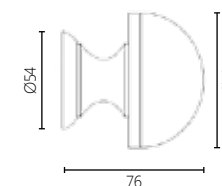

MATERIAL

BRASS

DIMENSIONS

FINISHES

16 POLISHED CHROME 06 NICKEL MAT 10 ORO MAT

85