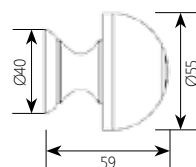

MATERIAL

BRASS

DIMENSIONS

FINISHES

0616 NICKEL MAT/ POLISHED CHROME 1009 ORO MAT/ POLISHED ORO

50