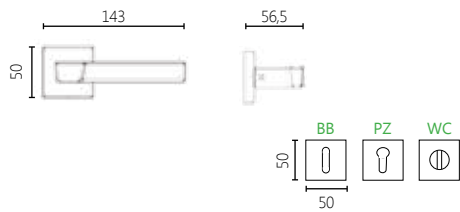

DIMENSIONS

04 ROSETTE HANDLE