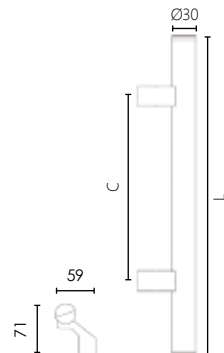

BACK
to
BACK

L	C
400mm	250mm
600mm	400mm
800mm	600mm
1000mm	800mm
1200mm	1000mm
1600mm	1400mm
2000mm	1800mm

* Customized Dimensions

MATERIAL

SS 304

DIMENSIONS

FINISHES