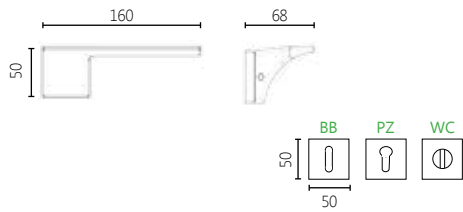

ΦΙΝΙΡΙΣΜΑ/ FINISHES

06 NICKEL MAT

17 CHROME MAT

2456

MATERIAL

ZAMAK

DIMENSIONS

04 ROSETTE HANDLE