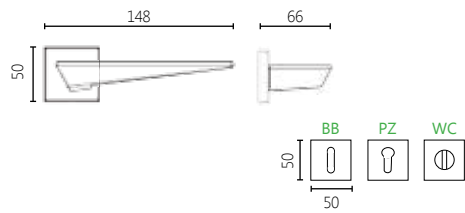

DIMENSIONS

04 ROSETTE HANDLE