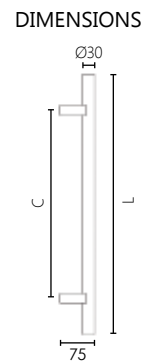

BACK
to
BACK

L	C
400mm	250mm
600mm	400mm
800mm	600mm
1000mm	800mm
1200mm	1000mm
1600mm	1400mm
2000mm	1800mm

MATERIAL
SS 304

FINISHES