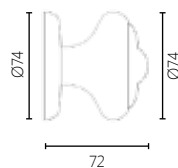

MATERIAL

BRASS

DIMENSIONS

FINISHES

0616 NICKEL MAT/ POLISHED CHROME 1009 ORO MAT/ POLISHED ORO 0409 BRONZE/ POLISHED ORO

86