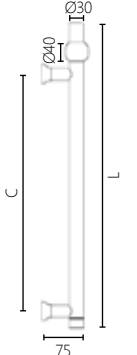

MATERIAL

DIMENSIONS

FINISHES

L	C
800mm	600mm

* Ειδικές διαστάσεις κατόπιν παραγγελίας
* Customized Dimensions

0616 NICKEL MAT/ POLISHED CHROME

1009 ORO MAT/ POLISHED ORO

0409 BRONZE/ ORO