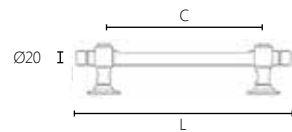

403

* Ειδικές διαστάσεις κατόπιν παραγγελίας
* Customized Dimensions

L	C
200mm	138mm
250mm	174mm
300mm	224mm

MATERIAL

BRASS

DIMENSIONS

FINISHES

0616 NICKEL MAT/ POLISHED CHROME