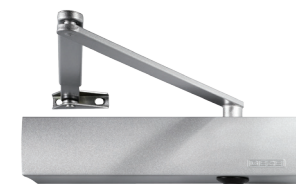

ВСЕ це можете знайти у нас!
www.modus.ua

MODUS

ABUS

Циліндри та навісні замки

Made in Germany

GEZE

Зачинювачі та розсувні системи

Made in Germany