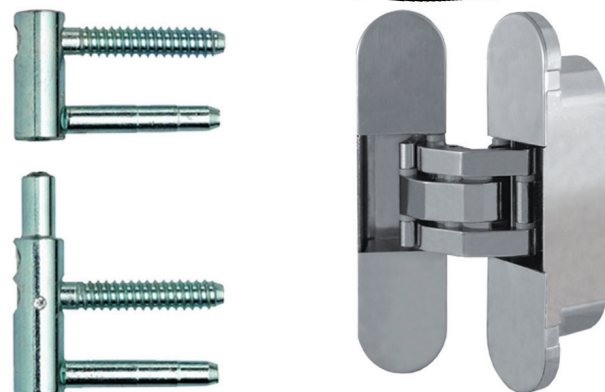

Автоматичні пороги

Замки Циліндри

Замки для міжкімнатних дверей

Made in Italy

Для комплектації дверей Вам необхідно придбати:

- завіси
- замок
- циліндр
- ручку
- зачинювач
- поріг
- аксесуари

Завіси Зачинювачі

Завіси штирьові та приховані

Made in Italy

MODUS

Якісна фурнітура для якісних дверей

Ручки

Замки

Циліндри

Завіси