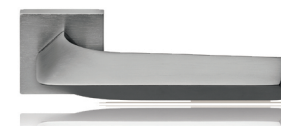

MODUS

Якісна фурнітура для якісних дверей

Ручки