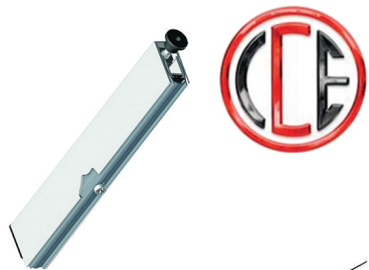

Автоматичні пороги

Замки Циліндри

Замки для міжкімнатних дверей

Made in Italy

Для комплектації дверей Вам необхідно придбати:

- завіси
- замок
- циліндр
- ручку
- зачинювач
- поріг
- аксесуари

Завіси Зачинювачі

Завіси штирьові та приховані

Made in Italy

MODUS

Якісна фурнітура для якісних дверей

Ручки

Замки

Циліндри

Завіси